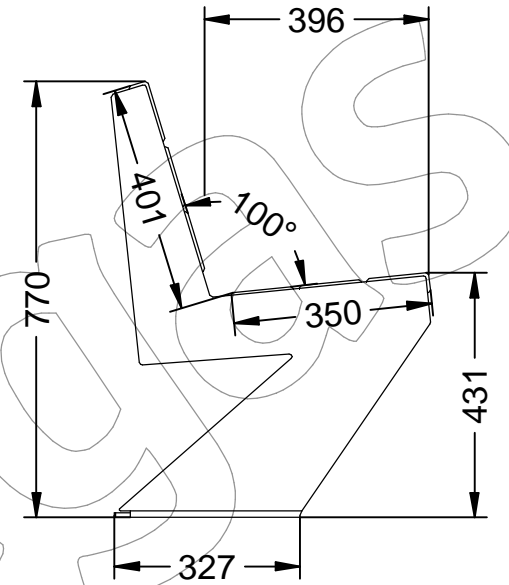

# C-1002-106-COR

Banco modelo Zenit 106, dispone de 6 listones de madera tropical y pies en acero corten.  
Dimensiones: 1816 x 560 x 770 mm.

## C-1002-106-COR

Banco modelo Zenit 106, dispone de 6 listones de madera tropical y pies en acero corten.  
Dimensiones: 1816 x 560 x 770 mm.

**-ES-** 

Descripción: Banco modelo Zenit 106, con 6 listones de madera tropical y patas en acero corten.