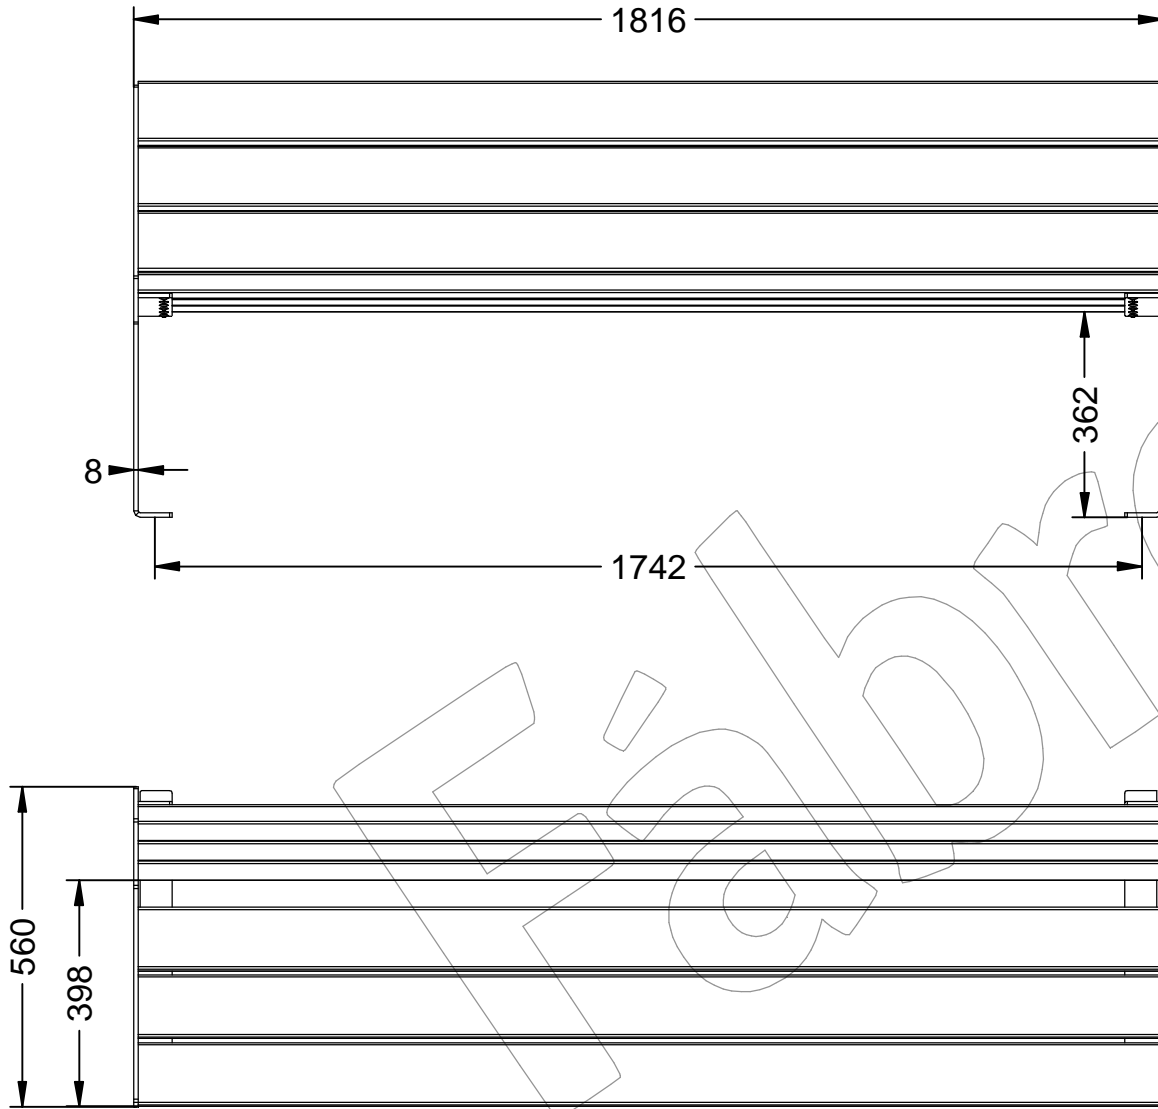

# C-1002-106-COR

Banco modelo Zenit 106, dispone de 6 listones de madera tropical y pies en acero corten.  
Dimensiones: 1816 x 560 x 770 mm.

## C-1002-106-COR

Banco modelo Zenit 106, dispone de 6 listones de madera tropical y pies en acero corten.  
Dimensiones: 1816 x 560 x 770 mm.

**-ES-** 

Descripción: Banco modelo Zenit 106, con 6 listones de madera tropical y patas en acero corten.

Materiales:

Pata: Acero corten.

Listón: Madera tropical.

Acabados:

Listón: Barniz en poro abierto fungicida e hidrófugo.

Embalaje: Paletizado y plastificado.

Anclaje: Tornillo M10 x 100 mm ( No suministrado).

**-EN-** 

Description: Zenit 106 model bench, with 6 wooden slats tropical and corten steel legs.

Materials:

Leg: Corten steel.

Strip: Tropical wood.

Paint finish:

Ribbon: Fungicidal and water-repellent open-pore varnish.