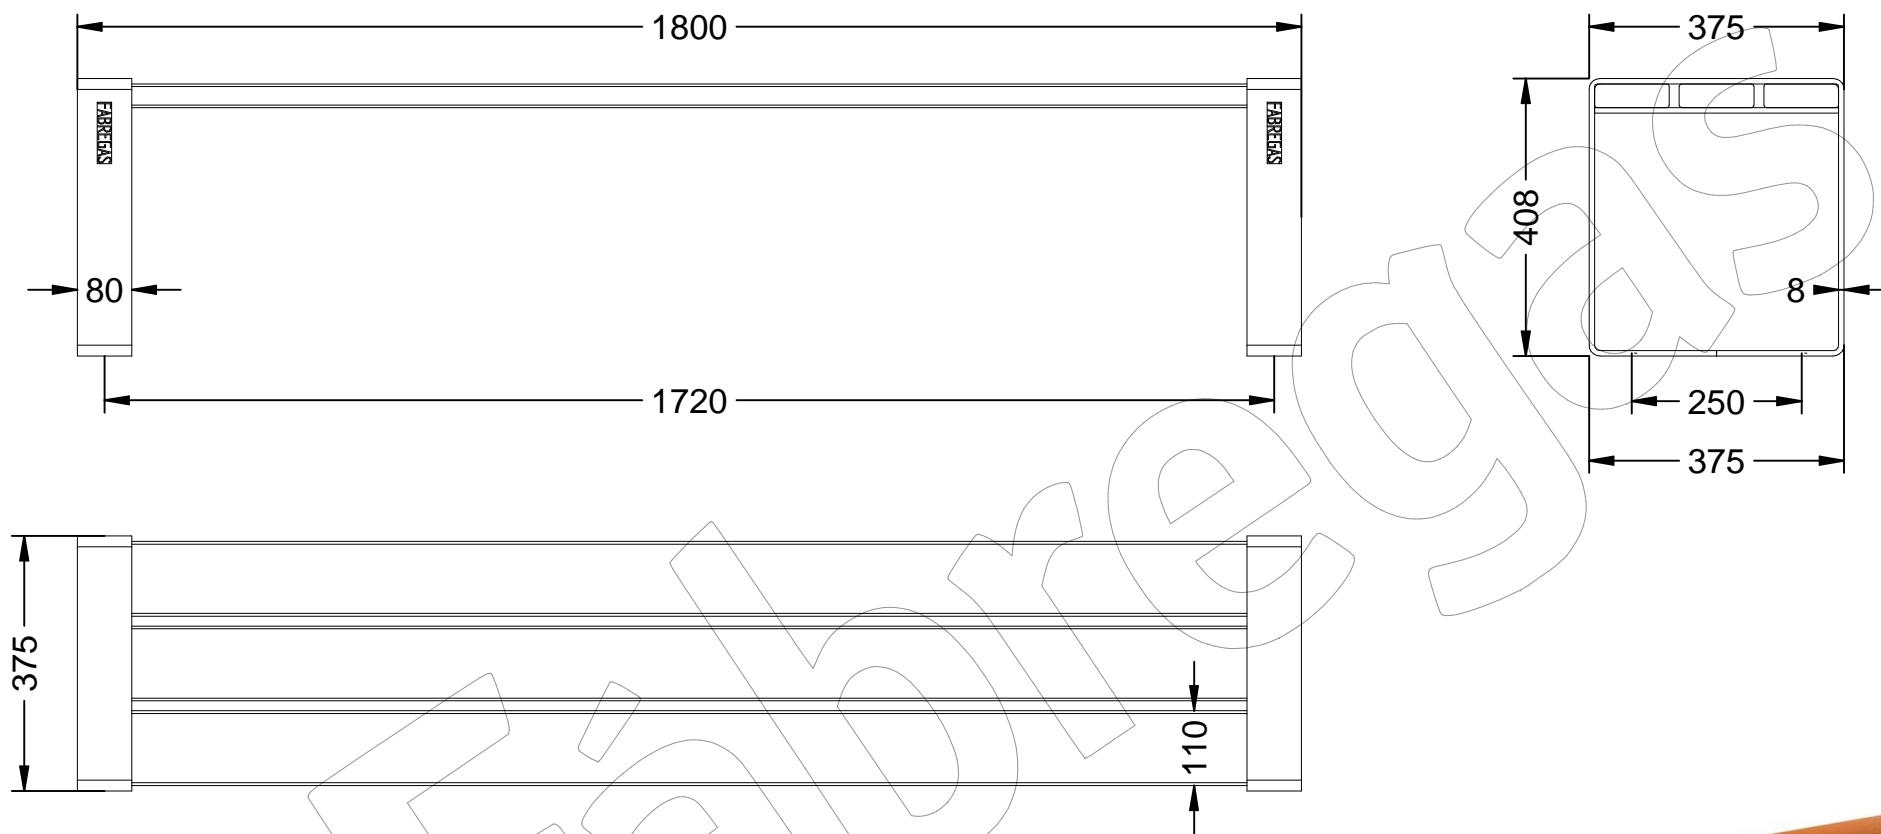

C-1006-SIN-OX

Banco Marina sin respaldo, con 3 listones de madera tropical y patas de acero con acabado en oxi-rón.
Dimensiones: 1800 x 375 x 408 mm.

C-1006-SIN-OX

Banco Marina sin respaldo, con 3 listones de madera tropical y patas de acero con acabado en oxirón.
Dimensiones: 1800 x 375 x 408 mm.

-ES- 

Descripción: Banco modelo Marina sin respaldo, con 3 listones de madera tropical y patas en acero con acabado en oxirón.

Materiales:

Pata: Acero.

Listón: Madera tropical.

Acabados:

Pata: Pintada en oxirón.

Listón: Barniz en poro abierto fungicida e hidrófugo.

Embalaje: Paletizado y plastificado.

Anclaje: Tornillo M10 x 100 mm (No suministrado).

-EN- 

Description: Marina model bench without backrest, with 3 wooden slats tropical and steel legs with an oxiron finish.

Materials:

Leg: Steel.

Strip: Tropical wood.

Paint finish:

Leg: Painted in oxiron.

Ribbon: Fungicidal and water-repellent open-pore varnish.

Packaging: Palletized and laminated.

Anchor: M10 x 100 mm screw (Not supplied).