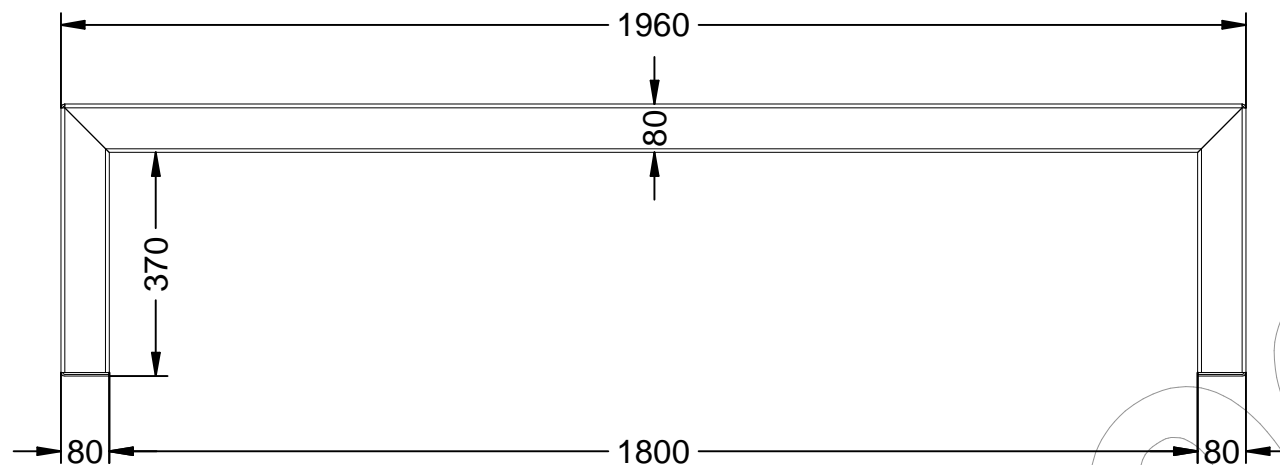

C-1008-MET-BLA

Banco modelo Zeus Plus sin respaldo en chapa de acero, pintado de color blanco.

Revision: 01 - 10/02/2021