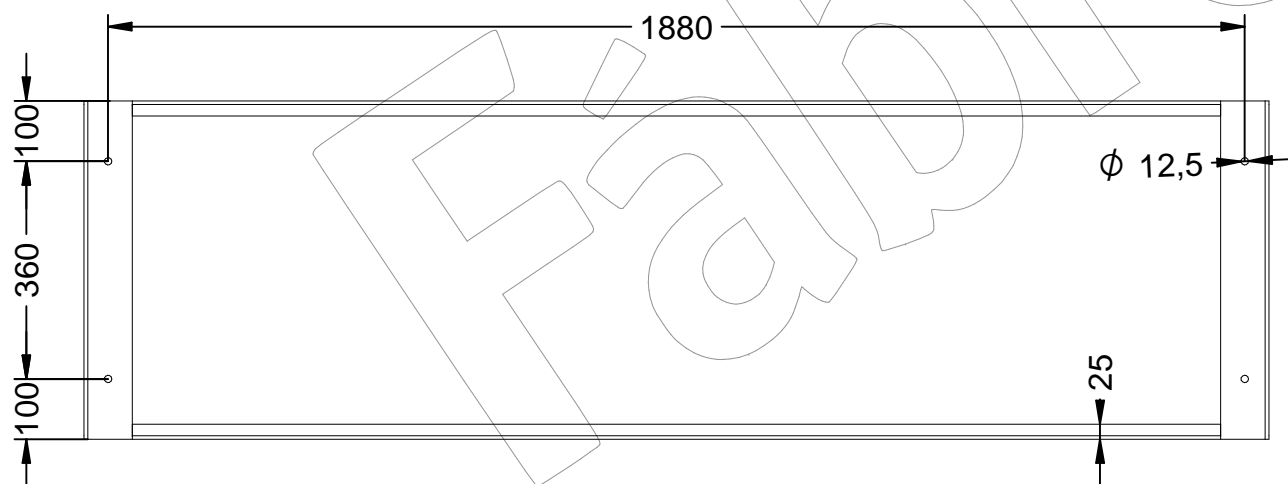

C-1008-MET-BLA

Banco modelo Zeus Plus sin respaldo en chapa de acero, pintado de color blanco.

Revision: 01 - 10/02/2021