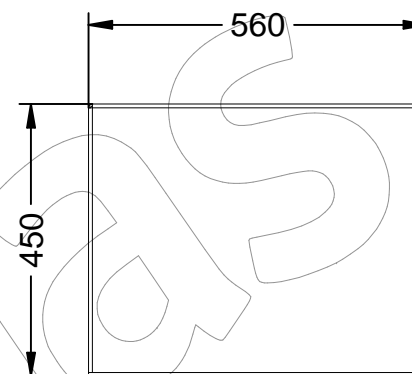

C-1008-MET-BLA

Banco modelo Zeus Plus sin respaldo en chapa de acero, pintado de color blanco.

Revision: 01 - 10/02/2021