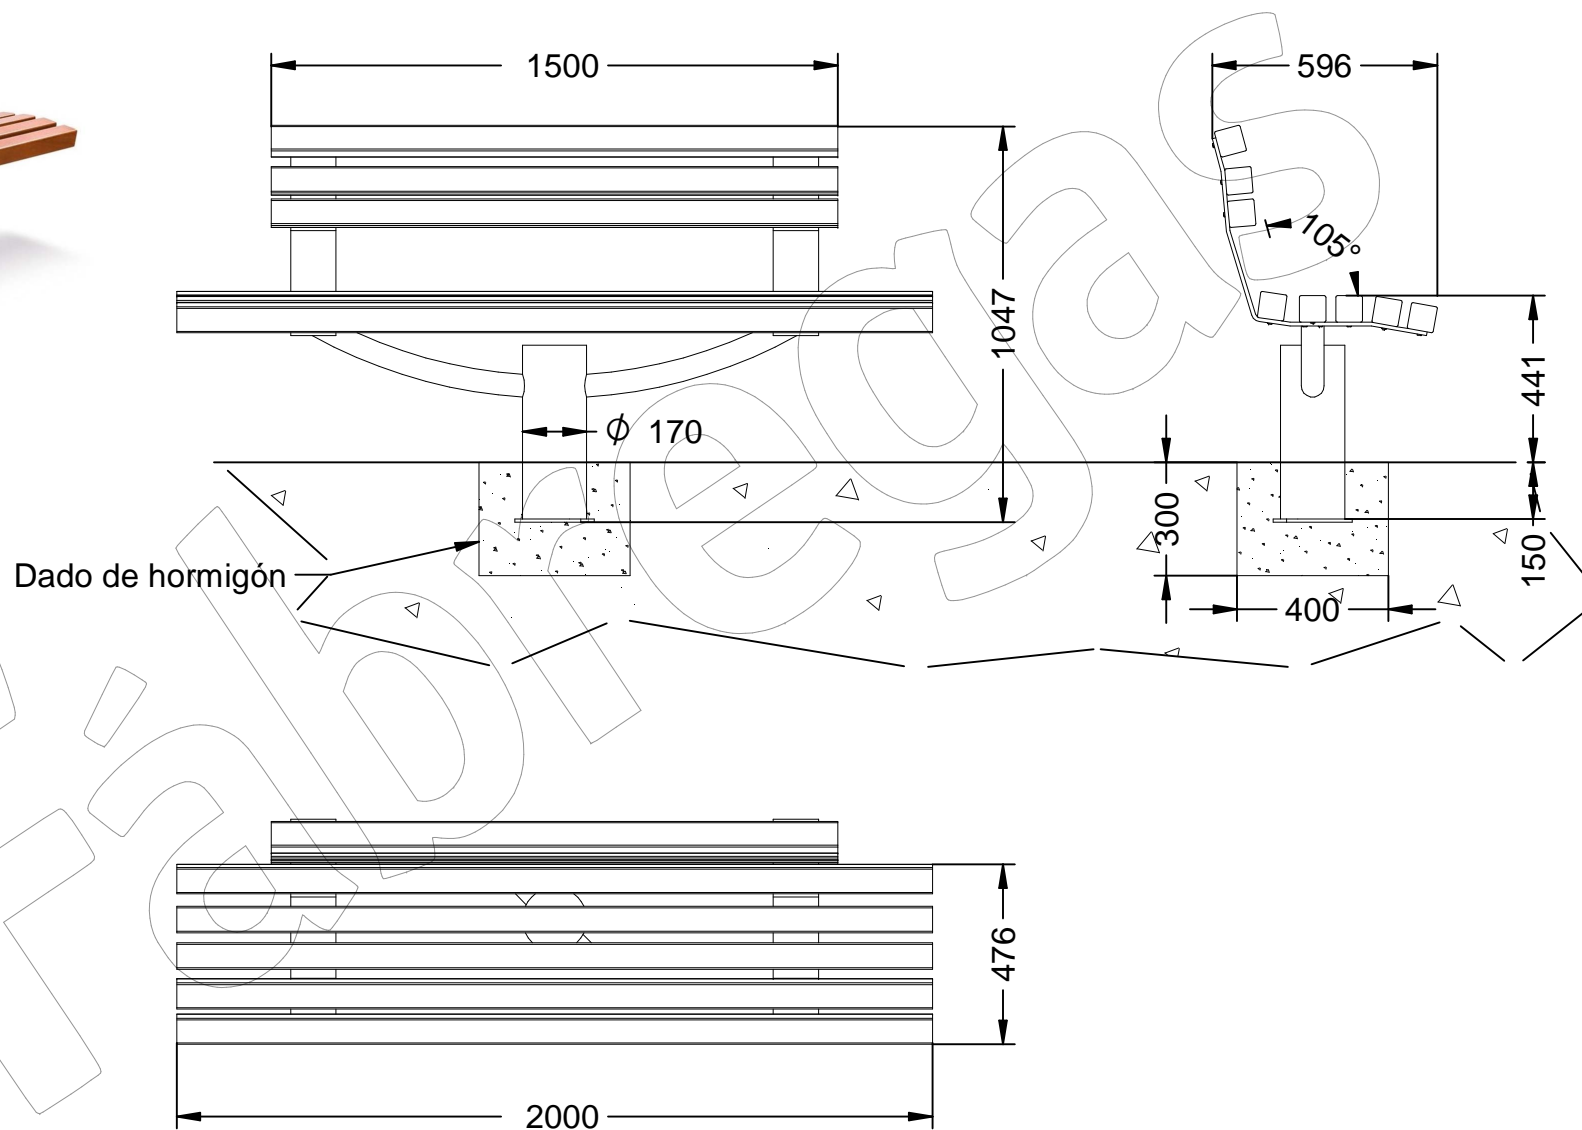

C-109

Banco modelo Diana, con listones de madera de Guinea, con pies de acero imprimado y pintado en color plata.

Revision: 01 - 07/06/2019

C-109

Banco modelo Diana, con listones de madera de Guinea, con pies de acero imprimado y pintado en color plata.

Revision: 01 - 07/06/2019

-ES- 

Descripción: Banco modelo Diana.

Material: Soporte: Acero
Listones: Madera de Guinea.

Acabado: Soporte: Imprimado y pintado en color plata.
Listones: Barniz fungicida e hidrófugo.

Embalaje: Paletizado y plastificado.

Anclaje: Por empotramiento.

-EN- 

Description: Diana model bench.

Material: Support: Steel.
Ribbons: Guinea wood.

Paint finish: Support: Primed and painted in silver.
Ribbons: Fungicide and water-repellent varnish.

Packing: Palletized and plasticized.

Anchorage: By embedment.

-PT- 

Descrição: Banco modelo Diana.

Material: Suporte: Aço.
Fitas: Madeira da Guiné.

Acabamento: Suporte: Preparado e pintado em prata.
Fitas: Fungicida e verniz repelente de água.