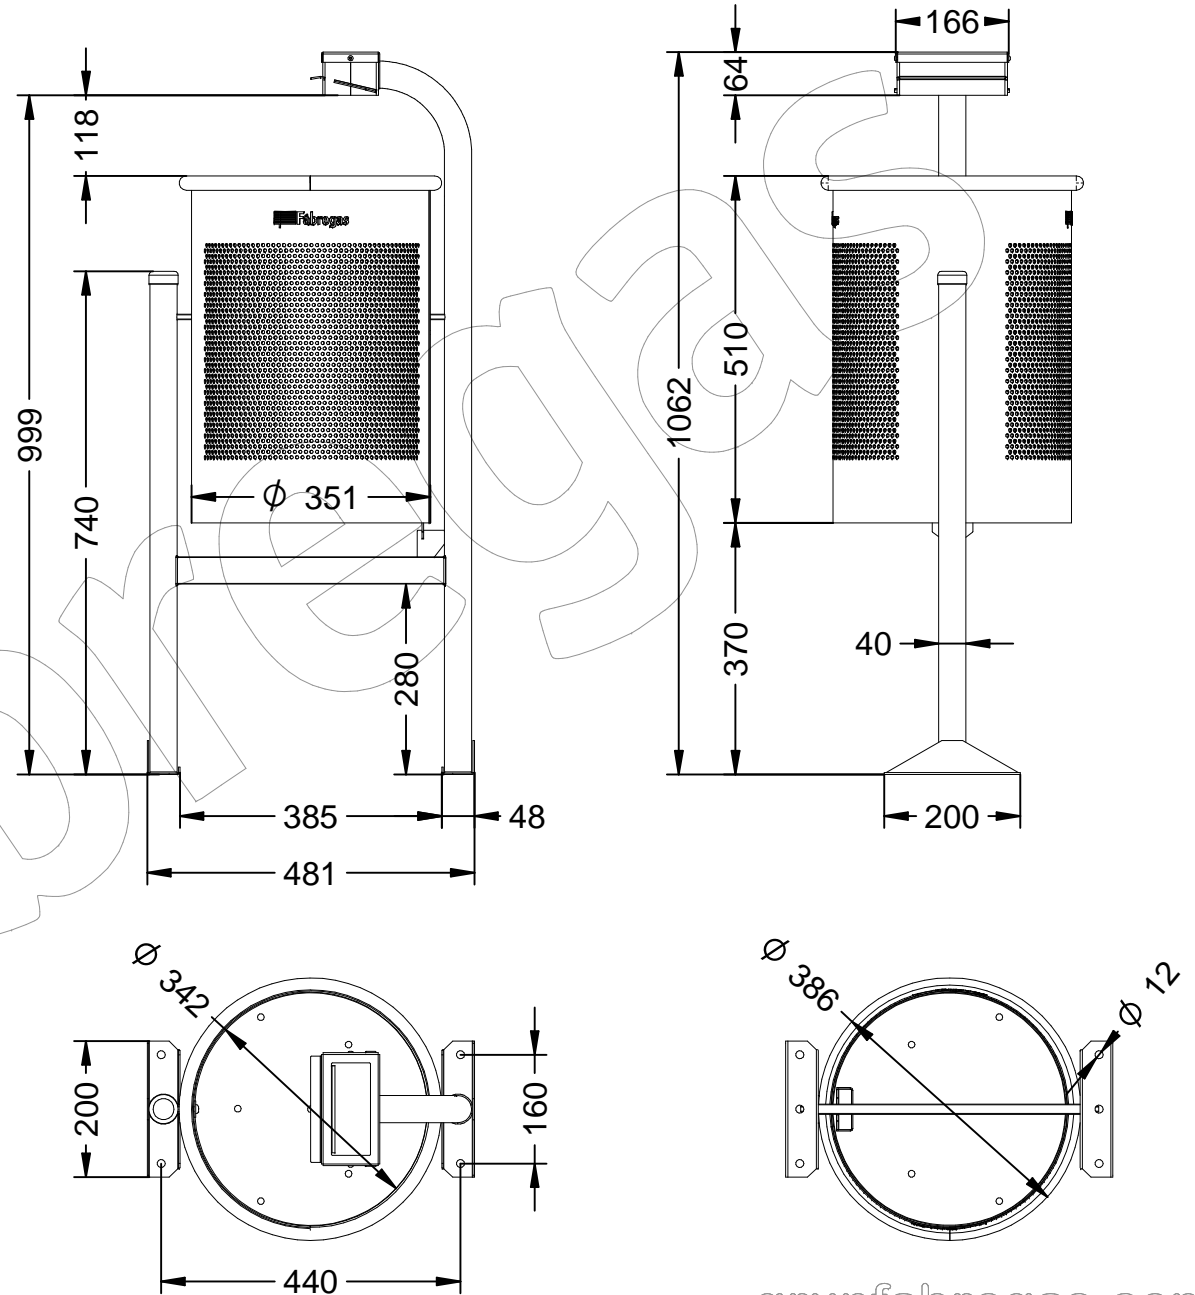

C-23GC

Papelera abatible tipo Barcelona de chapa perforada en color gris RAL 7011, con una capacidad de 60 Litros, con cenicero.

Revision: 01 - 14/10/2019

C-23GC

Papelera abatible tipo Barcelona de chapa perforada en color gris RAL 7011, con una capacidad de 60 Litros, con cenicero.

Revision: 01 - 14/10/2019

-ES- 

Descripción: Papelera abatible modelo Barcelona en chapa de acero perforada, galvanizada y pintada al epoxi al horno de color gris RAL 7011, con cenicero.

Material: Acero.

Acabado: Pintado epoxi al horno en color gris RAL 7011.

Embalaje: Caja de cartón.

Anclaje: Tornillo M10 x 100 mm (No suministrado).

Capacidad de la papelera: 60 L.

Capacidad del cenicero: 0,5 L.

-EN- 

Description: Folding bin Barcelona model in sheet steel perforated, galvanized and painted in epoxy baked in gray RAL 7011, with ashtray.

Material: Steel.

Paint finish: Baked epoxy painted in gray RAL 7011.

Packaging: Cardboard box.

Anchoring: Screw M10 x 100 mm (Not supplied).

Bin capacity: 60 L.

Ashtray capacity: 0,5 L.

-PT- 

Descrição: Caixote dobrável modelo Barcelona em chapa de aço perfurado, galvanizado e pintado em epóxi-cozido em cinza RAL 7011, com cinzeiro.