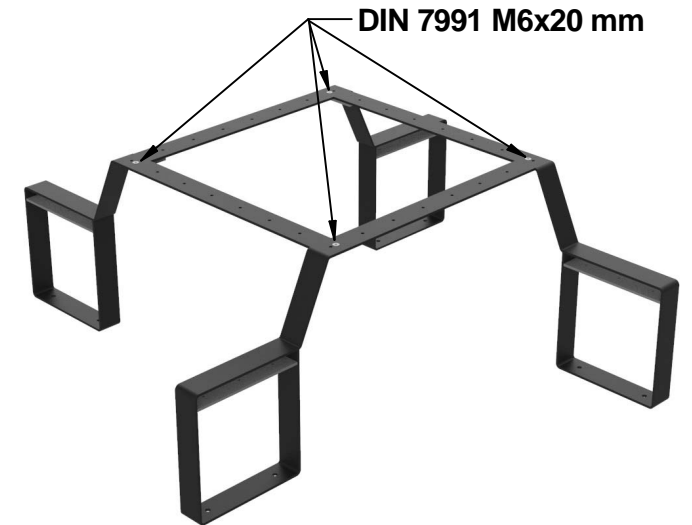

E-PICNIC-1006-OX

Mesa Picnic tipo Marina, formada por cuatro asientos y una mesa con listones de madera tropical y soportes de acero pintados en oxirón.
Dimensiones: 1944 x 1938 x 679 mm.

E-PICNIC-1006-OX

E-PICNIC-1006-OX

Mesa Picnic tipo Marina, formada por cuatro asientos y una mesa con listones de madera tropical y soportes de acero pintados en oxicróm.

Dimensiones: 1944 x 1938 x 679 mm.

Despiece de la mesa E-PICNIC-1006

E-PICNIC-1006-OX

Mesa Picnic tipo Marina, formada por cuatro asientos y una mesa con listones de madera tropical y soportes de acero pintados en oxicróm.

Dimensiones: 1944 x 1938 x 679 mm.

Instrucciones de montaje de la Mesa E-PICNIC-1006

E-PICNIC-1006 Table Assembly Instructions

1

2

E-PICNIC-1006-OX

Mesa Picnic tipo Marina, formada por cuatro asientos y una mesa con listones de madera tropical y soportes de acero pintados en oxicróm.

Dimensiones: 1944 x 1938 x 679 mm.