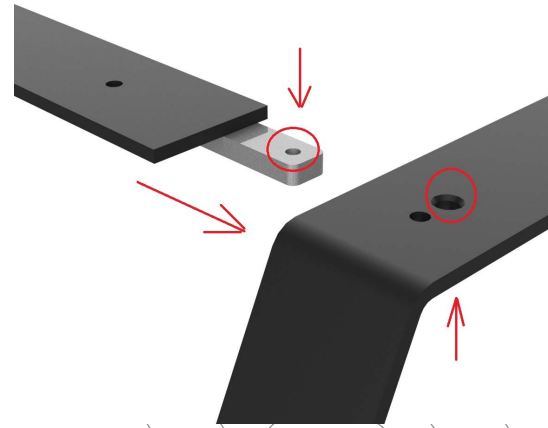

E-PICNIC-1006-OX

Mesa Picnic tipo Marina, formada por cuatro asientos y una mesa con listones de madera tropical y soportes de acero pintados en oxicróm.

Dimensiones: 1944 x 1938 x 679 mm.

Despiece de la mesa E-PICNIC-1006

Exploded view of the E-PICNIC-1006 table

Número de elemento / Item Number	Nombre / Name	Cantidad / Amount
1*	E-PICNIC-1006-SOPORTE	4
2*	E-PICNIC-1006-BANQUETA	4
3*	LIST-1006-MESA (Madera de Guinea)	20
4*	DIN 9112 6.0x30 mm Inox	40
5*	DIN 7991 M10x20 mm Cincado Blanco	4

E-PICNIC-1006-OX

Mesa Picnic tipo Marina, formada por cuatro asientos y una mesa con listones de madera tropical y soportes de acero pintados en oxicróm.

Dimensiones: 1944 x 1938 x 679 mm.

Instrucciones de montaje de la Mesa E-PICNIC-1006

E-PICNIC-1006 Table Assembly Instructions

1

2

E-PICNIC-1006-OX

Mesa Picnic tipo Marina, formada por cuatro asientos y una mesa con listones de madera tropical y soportes de acero pintados en oxicróm.

Dimensiones: 1944 x 1938 x 679 mm.