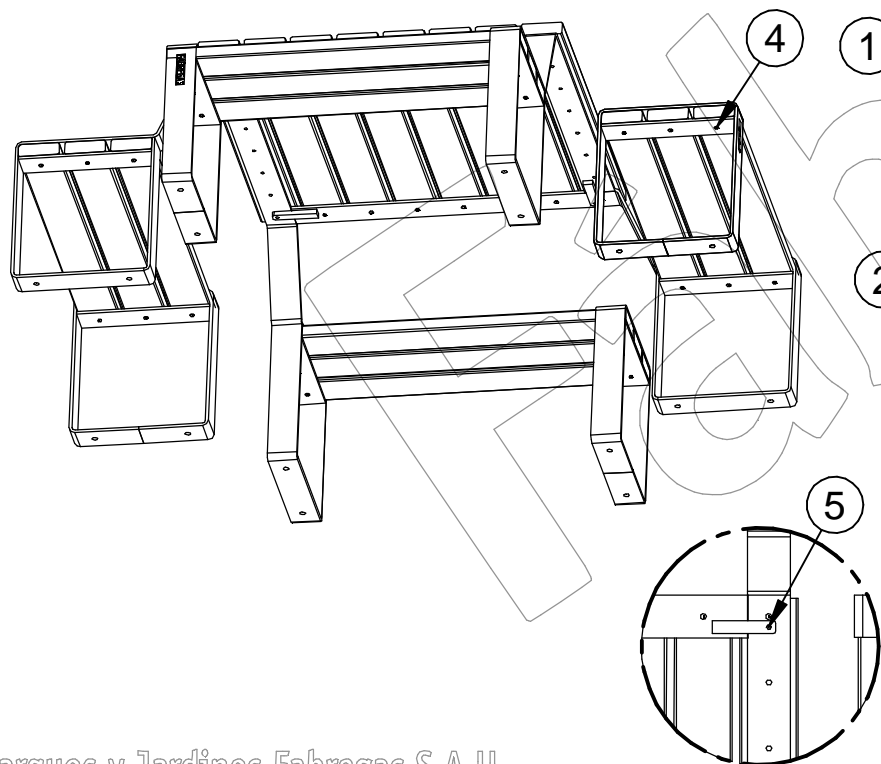

E-PICNIC-1006-OX

Mesa Picnic tipo Marina, formada por cuatro asientos y una mesa con listones de madera tropical y soportes de acero pintados en oxicróm.

Dimensiones: 1944 x 1938 x 679 mm.

Despiece de la mesa E-PICNIC-1006

Exploded view of the E-PICNIC-1006 table

Número de elemento / Item Number	Nombre / Name	Cantidad / Amount
1*	E-PICNIC-1006-SOPORTE	4
2*	E-PICNIC-1006-BANQUETA	4
3*	LIST-1006-MESA (Madera de Guinea)	20
4*	DIN 9112 6.0x30 mm Inox	40
5*	DIN 7991 M10x20 mm Cincado Blanco	4