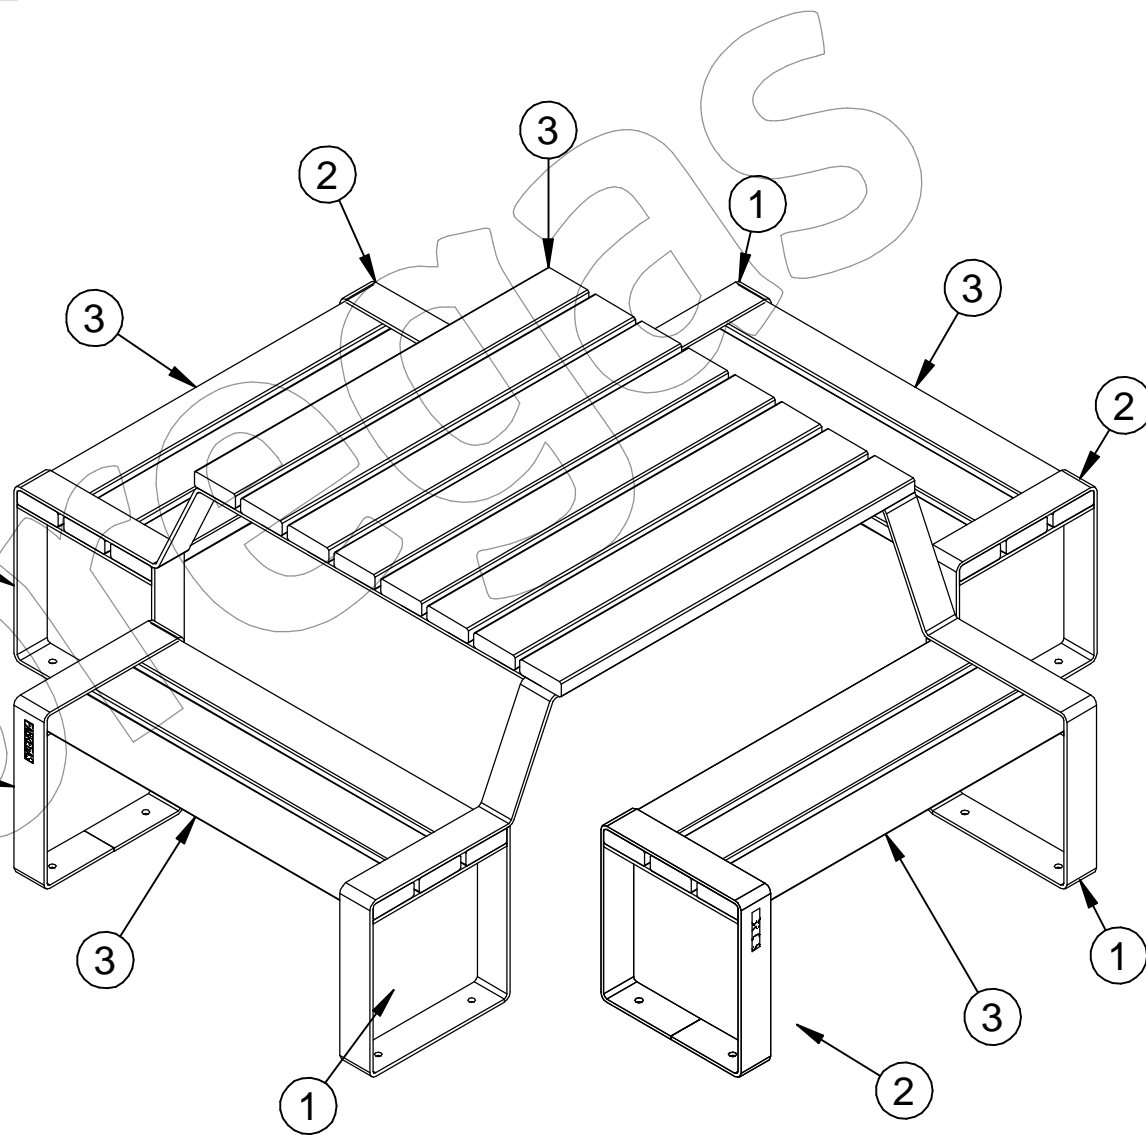

E-PICNIC-1006-OX

Mesa Picnic tipo Marina, formada por cuatro asientos y una mesa con listones de madera tropical y soportes de acero pintados en oxicróm.

Dimensiones: 1944 x 1938 x 679 mm.

Despiece de la mesa E-PICNIC-1006

Exploded view of the E-PICNIC-1006 table

Número de elemento / Item Number	Nombre / Name	Cantidad / Amount
1*	E-PICNIC-1006-SOPORTE	4
2*	E-PICNIC-1006-BANQUETA	4
3*	LIST-1006-MESA (Madera de Guinea)	20
4*	DIN 9112 6.0x30 mm Inox	40
5*	DIN 7991 M10x20 mm Cincado Blanco	4