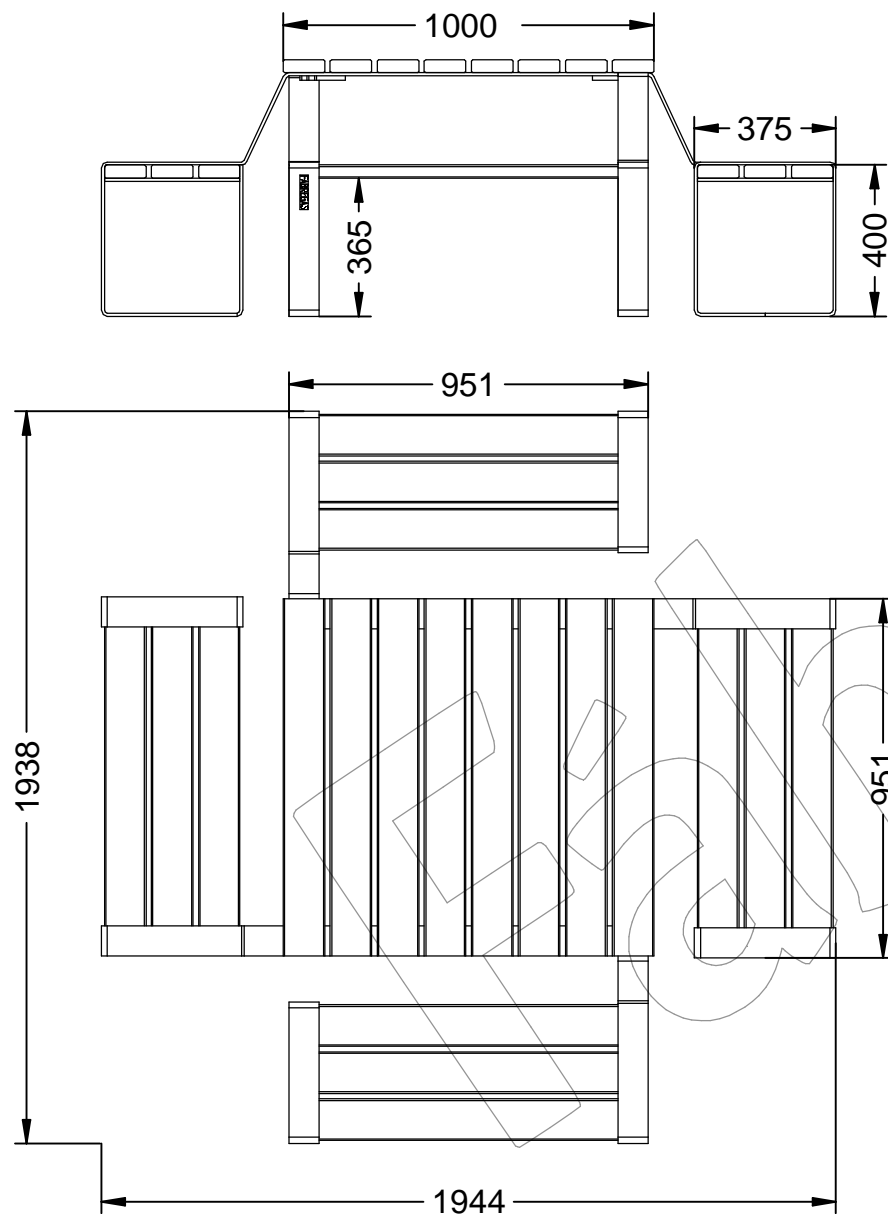

E-PICNIC-1006-OX

Mesa Picnic tipo Marina, formada por cuatro asientos y una mesa con listones de madera tropical y soportes de acero pintados en oxirón.
Dimensiones: 1944 x 1938 x 679 mm.

E-PICNIC-1006-OX

Mesa Picnic tipo Marina, formada por cuatro asientos y una mesa con listones de madera tropical y soportes de acero pintados en oxirón.
Dimensiones: 1944 x 1938 x 679 mm.

-ES- 

Descripción: Mesa picnic tipo Marina, formada por cuatro asientos y una mesa, de medidas 1944 x 1938 x 679 mm, con listones de madera tropical y soportes de acero pintado en oxirón al horno.

-PT- 

Descrição: Mesa de piquenique tipo Marina, composta por quatro lugares e uma mesa, medindo 1944 x 1938 x 679 mm, com ripas de madeira tropical e suportes em aço pintado em oxirón assados no forno.

-FR- 

Description: Table de pique-nique de type Marina, composée de quatre places et une table mesurant 1944 x 1938 x 679 mm, avec des lattes de supports en bois tropical et en acier peint oxiron cuit au four.