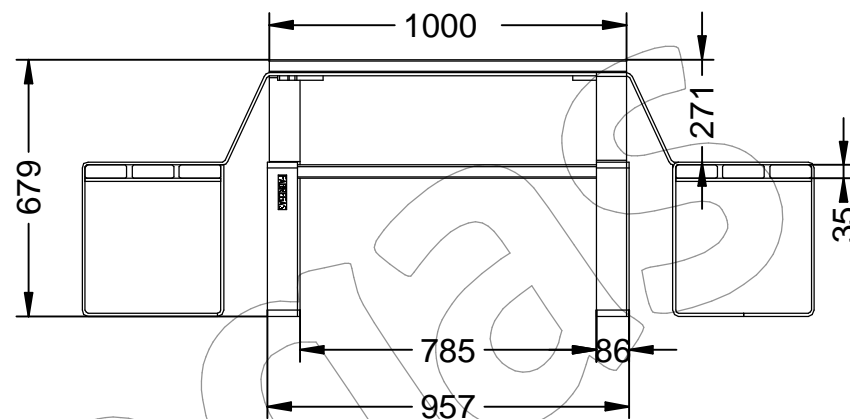

E-PICNIC-1006-OX

Mesa Picnic tipo Marina, formada por cuatro asientos y una mesa con listones de madera tropical y soportes de acero pintados en oxirón.
Dimensiones: 1944 x 1938 x 679 mm.

E-PICNIC-1006-OX

Mesa Picnic tipo Marina, formada por cuatro asientos y una mesa con listones de madera tropical y soportes de acero pintados en oxirón.
Dimensiones: 1944 x 1938 x 679 mm.

-ES- 

Descripción: Mesa picnic tipo Marina, formada por cuatro asientos y una mesa, de medidas 1944 x 1938 x 679 mm, con listones de madera tropical y soportes de acero pintado en oxirón al horno.

-PT- 

Descrição: Mesa de piquenique tipo Marina, composta por quatro lugares e uma mesa, medindo 1944 x 1938 x 679 mm, com ripas de madeira tropical e suportes em aço pintado em oxirón assados no forno.

Dimensiones: 1944 x 1938 x 679 mm.

 Instrucciones de montaje de la Mesa E-PICNIC-1006

 E-PICNIC-1006 Table Assembly Instructions

7

DIN 9112 6.0x30 mm Inox