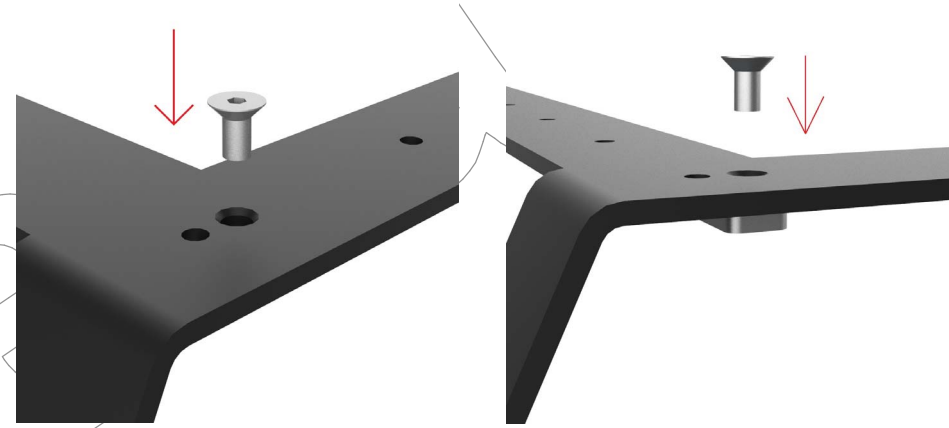

E-PICNIC-1006-OX

Mesa Picnic tipo Marina, formada por cuatro asientos y una mesa con listones de madera tropical y soportes de acero pintados en oxicróm.

Dimensiones: 1944 x 1938 x 679 mm.

Despiece de la mesa E-PICNIC-1006

Exploded view of the E-PICNIC-1006 table

Número de elemento / Item Number	Nombre / Name	Cantidad / Amount
1*	E-PICNIC-1006-SOPORTE	4
2*	E-PICNIC-1006-BANQUETA	4
3*	LIST-1006-MESA (Madera de Guinea)	20
4*	DIN 9112 6.0x30 mm Inox	40
5*	DIN 7991 M10x20 mm Cincado Blanco	4

E-PICNIC-1006-OX

Mesa Picnic tipo Marina, formada por cuatro asientos y una mesa con listones de madera tropical y soportes de acero pintados en oxicróm.

Dimensiones: 1944 x 1938 x 679 mm.

Instrucciones de montaje de la Mesa E-PICNIC-1006

E-PICNIC-1006 Table Assembly Instructions

1

2

E-PICNIC-1006-OX

Mesa Picnic tipo Marina, formada por cuatro asientos y una mesa con listones de madera tropical y soportes de acero pintados en oxicróm.

Dimensiones: 1944 x 1938 x 679 mm.