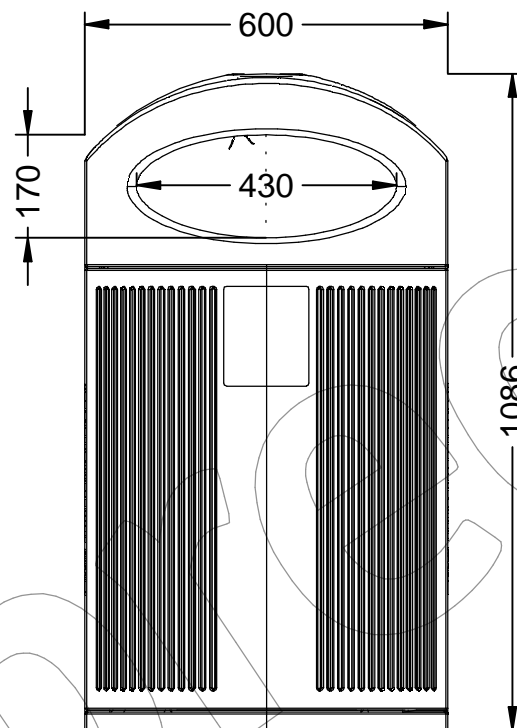

# P-23I-OCEAN

Papelera fabricada con termoplástico de material recuperado de origen marino, con una capacidad de 80 Litros, con cenicero.

Revision: 01 - 18/03/2022

- Incluye cenicero en la parte superior -

Detalle de la base  
Detail of the base  
Base detail to install

## P-23I-OCEAN

Papelera fabricada con termoplástico de material recuperado de origen marino, con una capacidad de 80 Litros, con cenicero.

Revision: 01 - 18/03/2022

**-ES-** 

Descripción: Papelera modelo Ibiza fabricada con termoplástico de material recuperado de origen marino, con una capacidad de 80 litros, con sistema de cierre y cenicero en la parte superior.

**-EN-** 

Description: Ibiza model litter bin made of thermoplastic recovered material of marine origin, with a capacity of 80 litres, with closing system and ashtray in the upper part.

Material: Thermoplastic.  
Characteristics: