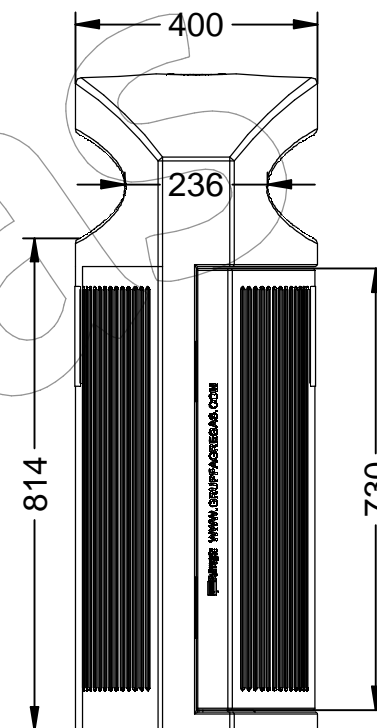

# P-23I-OCEAN

Papelera fabricada con termoplástico de material recuperado de origen marino, con una capacidad de 80 Litros, con cenicero.

Revision: 01 - 18/03/2022

- Incluye cenicero en la parte superior -

Detalle de la base  
Detail of the base  
Base detail to install

## P-23I-OCEAN

Papelera fabricada con termoplástico de material recuperado de origen marino, con una capacidad de 80 Litros, con cenicero.

Revision: 01 - 18/03/2022

**-ES-** 

Descripción: Papelera modelo Ibiza fabricada con termoplástico de material recuperado de origen marino, con una capacidad de 80 litros, con sistema de cierre y cenicero en la parte superior.

**-EN-** 

Description: Ibiza model litter bin made of thermoplastic recovered material of marine origin, with a capacity of 80 litres, with closing system and ashtray in the upper part.

Material: Thermoplastic.  
Characteristics: