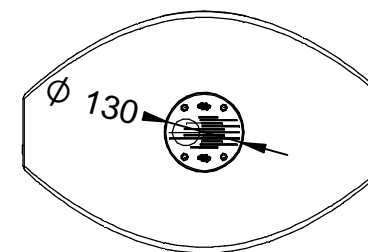

Detalle de la base
Detail of the base
Base detail to install