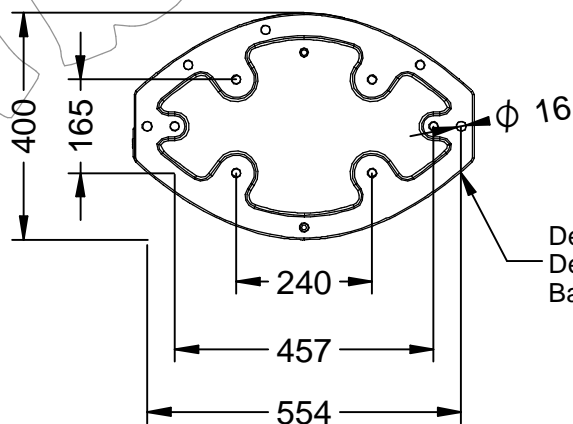

# P-23I-OCEAN

Papelera fabricada con termoplástico de material recuperado de origen marino, con una capacidad de 80 Litros, con cenicero.

Revision: 01 - 18/03/2022

- Incluye cenicero en la parte superior -

Detalle de la base  
Detail of the base  
Base detail to install

## P-23I-OCEAN

Papelera fabricada con termoplástico de material recuperado de origen marino, con una capacidad de 80 Litros, con cenicero.

Revision: 01 - 18/03/2022

**-ES-** 

Descripción: Papelera modelo Ibiza fabricada con termoplástico de material recuperado de origen marino, con una capacidad de 80 litros, con sistema de cierre y cenicero en la parte superior.

**-EN-** 

Description: Ibiza model litter bin made of thermoplastic recovered material of marine origin, with a capacity of 80 litres, with closing system and ashtray in the upper part.

Material: Thermoplastic.  
Characteristics: