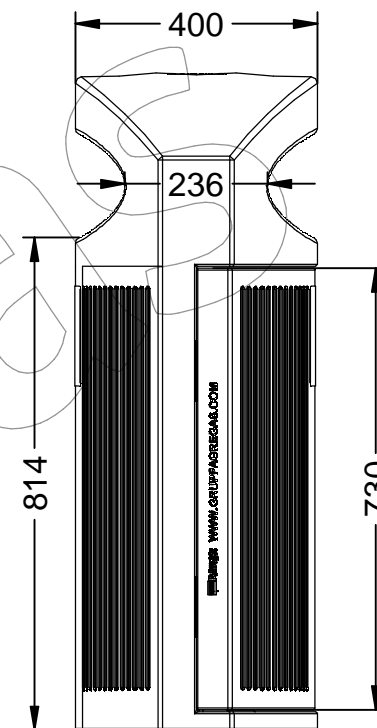

## P-23I-URBAN

Papelera fabricada con termoplástico de polímero que contienen residuos urbanos, procedentes de recogida selectiva.

Revision: 01 - 18/03/2022

**-ES-** 

Descripción: Papelera modelo Ibiza fabricada con termoplástico de polímero que contienen residuos urbanos, procedentes de recogida selectiva y post-consumo, con una capacidad de 80 litros, con sistema de cierre, cenicero en la parte superior y protección UV.

Material: Termoplástico de polímero.

Características:

Esta papelera es resistente y económica.  
Tornillería, herrajes y bisagras en acero inoxidable.  
Mecanismo de cierre con llave.  
Incluye cenicero en la parte superior.  
Capacidad: 80 Litros.

**-EN-** 

Description: Ibiza model litter bin made of polymer thermoplastic containing urban waste, from selective collection and post-consumer, with a capacity of 80 liters, with closing system and ashtray on top.

Material: Polymer thermoplastic.

Characteristics:

This bin is resistant and economical.  
Screws, fittings and hinges in stainless steel.  
Locking mechanism with key.  
Includes ashtray on top.  
Capacity: 80 liters.