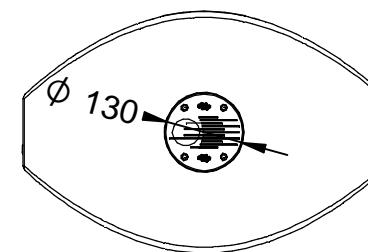

P-23I-URBAN

Papelera fabricada con termoplástico de polímero que contienen residuos urbanos, procedentes de recogida selectiva.

Revision: 01 - 18/03/2022

- Incluye cenicero en la parte superior -