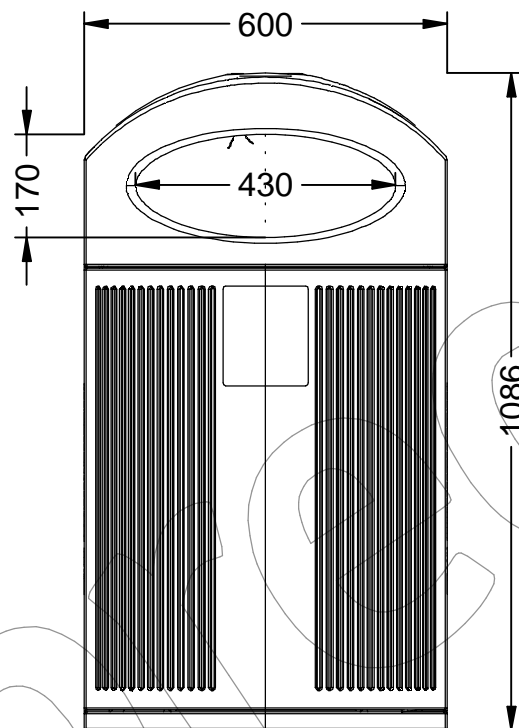

## P-23I-URBAN

Papelera fabricada con termoplástico de polímero que contienen residuos urbanos, procedentes de recogida selectiva.

Revision: 01 - 18/03/2022

**-ES-** 

Descripción: Papelera modelo Ibiza fabricada con termoplástico de polímero que contienen residuos urbanos, procedentes de recogida selectiva y post-consumo, con una capacidad de 80 litros, con sistema de cierre, cenicero en la parte superior y protección UV.

Material: Termoplástico de polímero.

Características:

Esta papelera es resistente y económica.  
Tornillería, herrajes y bisagras en acero inoxidable.  
Mecanismo de cierre con llave.  
Incluye cenicero en la parte superior.  
Capacidad: 80 Litros.

**-EN-** 

Description: Ibiza model litter bin made of polymer thermoplastic containing urban waste, from selective collection and post-consumer, with a capacity of 80 liters, with closing system and ashtray on top.

Material: Polymer thermoplastic.

Characteristics:

This bin is resistant and economical.  
Screws, fittings and hinges in stainless steel.  
Locking mechanism with key.  
Includes ashtray on top.  
Capacity: 80 liters.