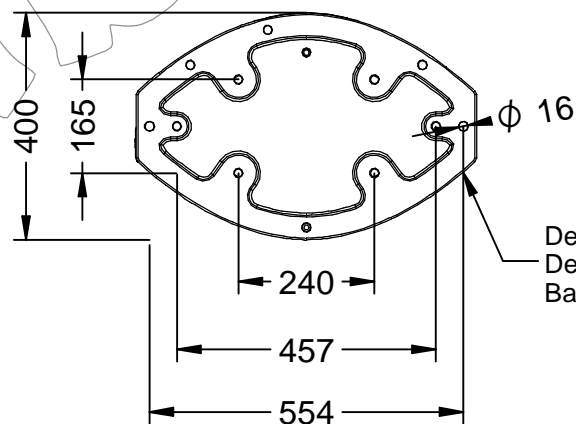

## P-23I-URBAN

Papelera fabricada con termoplástico de polímero que contienen residuos urbanos, procedentes de recogida selectiva.

Revision: 01 - 18/03/2022

**-ES-** 

Descripción: Papelera modelo Ibiza fabricada con termoplástico de polímero que contienen residuos urbanos, procedentes de recogida selectiva y post-consumo, con una capacidad de 80 litros, con sistema de cierre, cenicero en la parte superior y protección UV.

**-EN-** 

Description: Ibiza model litter bin made of polymer thermoplastic containing urban waste, from selective collection and post-consumer, with a capacity of 80 liters, with closing system and ashtray on top.

Material: Polymer thermoplastic.

Characteristics:

This bin is resistant and economical.  
Screws, fittings and hinges in stainless steel.  
Locking mechanism with key.  
Includes ashtray on top.  
Capacity: 80 liters.

**-PT-** 

Descrição: Lixeira modelo Ibiza em termoplástico polimérico contendo resíduos urbanos, provenientes da coleta seletiva e pós-consumo, com capacidade de 80 litros, com sistema de fechamento, cinzeiro em cima e proteção UV.