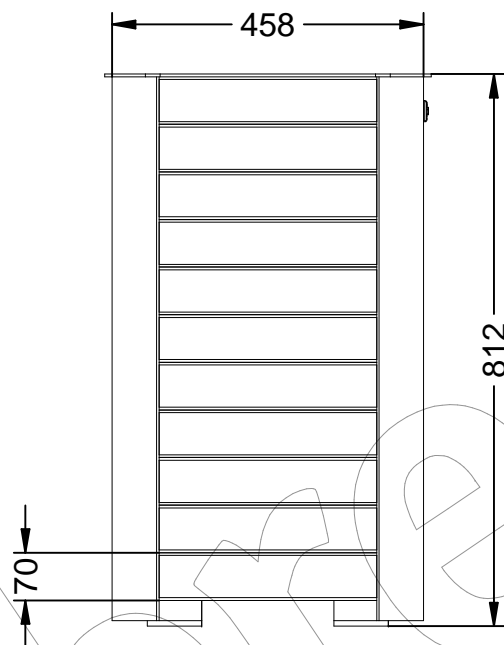

C-2002

Papelera modelo Costa en chapa de acero galvanizado pintado de color plata y madera tropical.

Revision: 01 - 25/05/2020