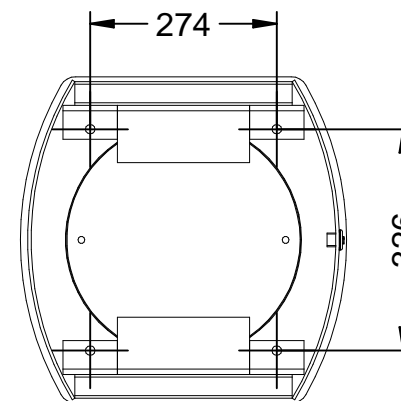

C-2002

Papelera modelo Costa en chapa de acero galvanizado pintado de color plata y madera tropical.

Revision: 01 - 25/05/2020