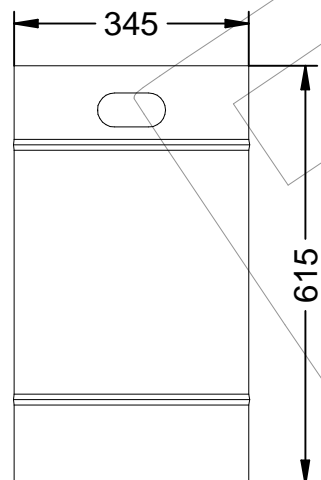

C-2002

Papelera modelo Costa en chapa de acero galvanizado pintado de color plata y madera tropical.

Revision: 01 - 25/05/2020