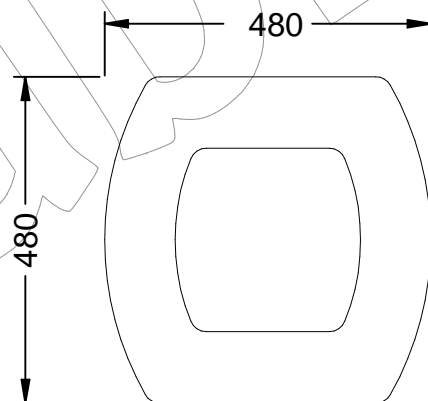

C-2002

Papelera modelo Costa en chapa de acero galvanizado pintado de color plata y madera tropical.

Revision: 01 - 25/05/2020