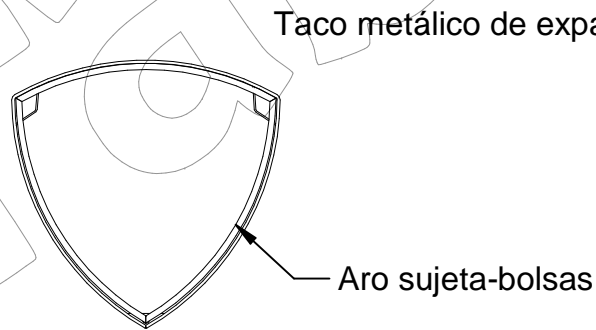

C-2009

Papelera modelo Scuderia en color gris martelé.

Revision: 01 - 20/01/2017