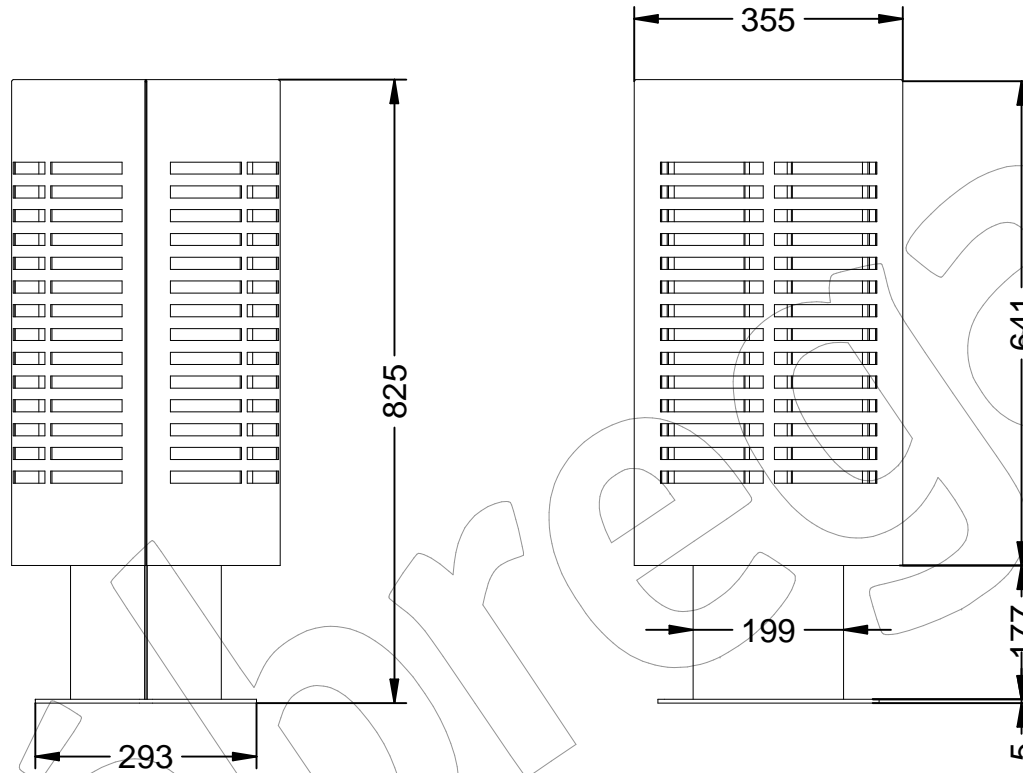

C-2009

Papelera modelo Scuderia en color gris martelé.

Revision: 01 - 20/01/2017

C-2009

Papelera modelo Scuderia en color gris martelé.

Revision: 01 - 20/01/2017

-ES-

Descripción: Papelera modelo Scuderia con acabado en gris martelé.

Material: Acero.
Acabado: Pintado en gris martelé.
Embalaje: Caja de cartón.

Anclaje: Tacos y tornillos (No suministrados).

Capacidad: 50 L.

-EN-

Description: Scuderia model trashcan with hammered grey finish.

Material: Steel.
Paint finish: Painted in gray hammered.
Packing: Cardboard box.
Anchorage: Bolts and screws (Not supplied).

Capacity: 50 L.

-PT-

Descrição: Scuderia modelo de lixeira com acabamento cinza martelado.

Material: Acer.
Acabat: Pintat en gris martelé.
Embalatge: Caixa de cartó.
Anclatge: Tacs i cargols (No subministrats).

Capacitat: 50 L.

-FR-

Description: Poubelle modèle Scuderia avec finition gris martelé.