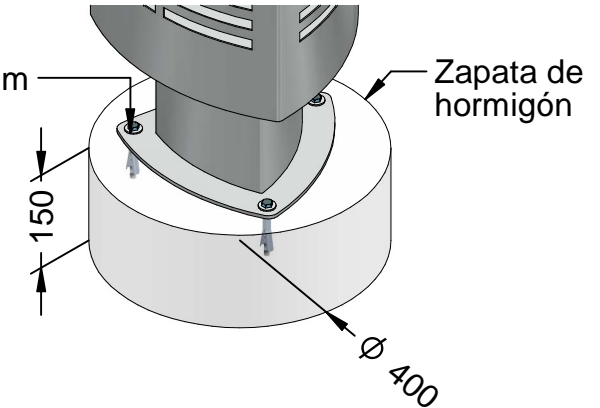

C-2009

Papelera modelo Scuderia en color gris martelé.

Revision: 01 - 20/01/2017