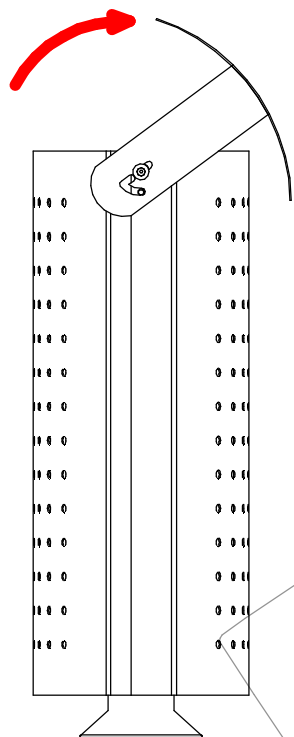

C-2012

Papelera modelo Arcoiris, con sombrero abatible, fabricada en acero, con una capacidad de 80 Litros.

Revision: 01 - 02/01/2018

Instrucciones de como instalar la bolsa de basura en la papelera C-2012

Paso 1: Abrir tapa de la papelera