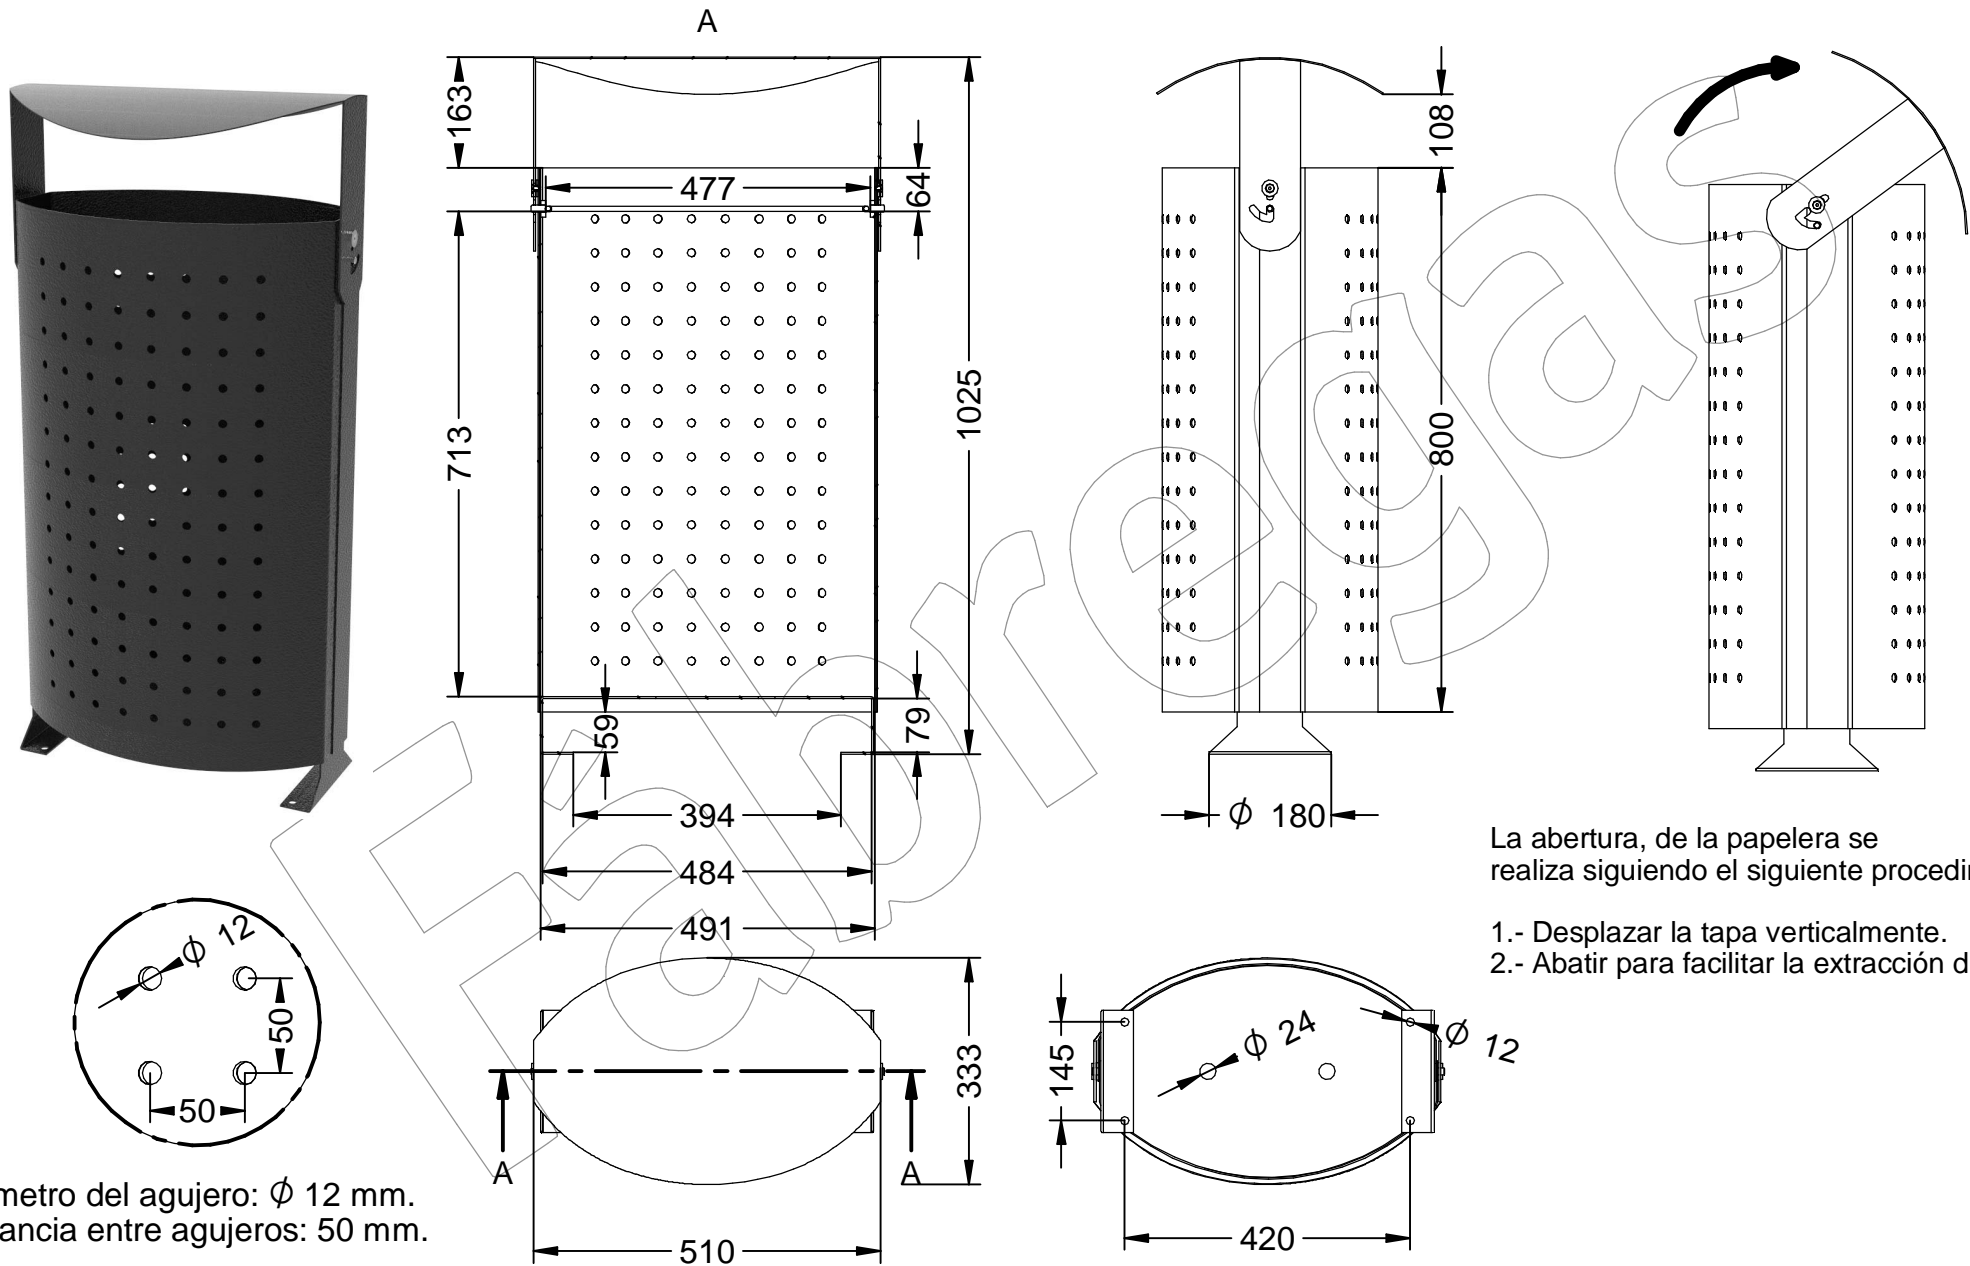

C-2012

Papelera modelo Arcoiris, con sombrero abatible, fabricada en acero, con una capacidad de 80 Litros.

Revision: 01 - 02/01/2018

La abertura, de la papelera se realiza siguiendo el siguiente procedimiento:

- 1.- Desplazar la tapa verticalmente.
- 2.- Abatir para facilitar la extracción de la bolsa.

Diámetro del agujero: $\phi 12$ mm.
Distancia entre agujeros: 50 mm.

C-2012

Papelera modelo Arcoiris, con sombrero abatible, fabricada en acero, con una capacidad de 80 Litros.

Revision: 01 - 02/01/2018

-ES- 

Descripción: Papelera modelo Arcoiris, con sombrero abatible fabricada en acero y aro sujeta bolsas zincada y pintada al epoxi al horno en color Martelé negro-plata.

Material: Acero.

Acabado: Pintado epoxi al horno en color Martelé negro-plata.

Anclaje: Tornillo M10x100 mm (No suministrado).

Capacidad: 80 Litros.

-EN- 

Description: Arcoiris model bin, with hinged hat made of steel and hoop and painted to baked epoxy in black-silver Martelé color.