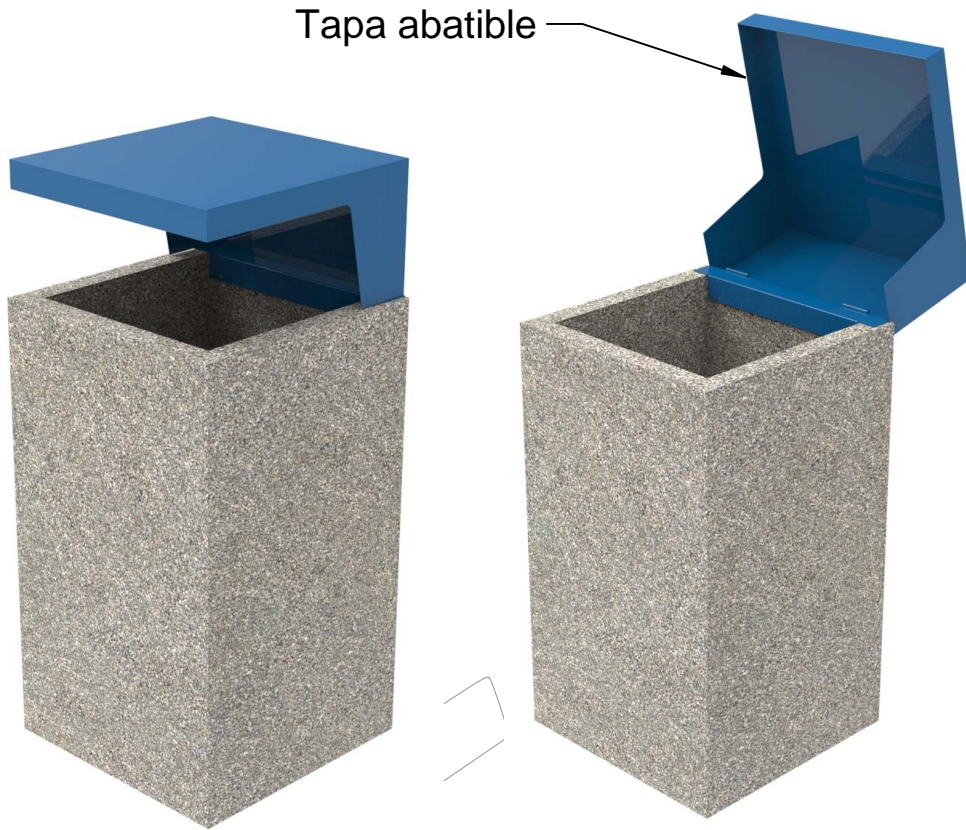

C-2022-AZU

Papelera de hormigón hidrofugado con textura decapada, con tapa abatible, de acero, pintada de color azul.

Revision: 01 - 30/04/2021