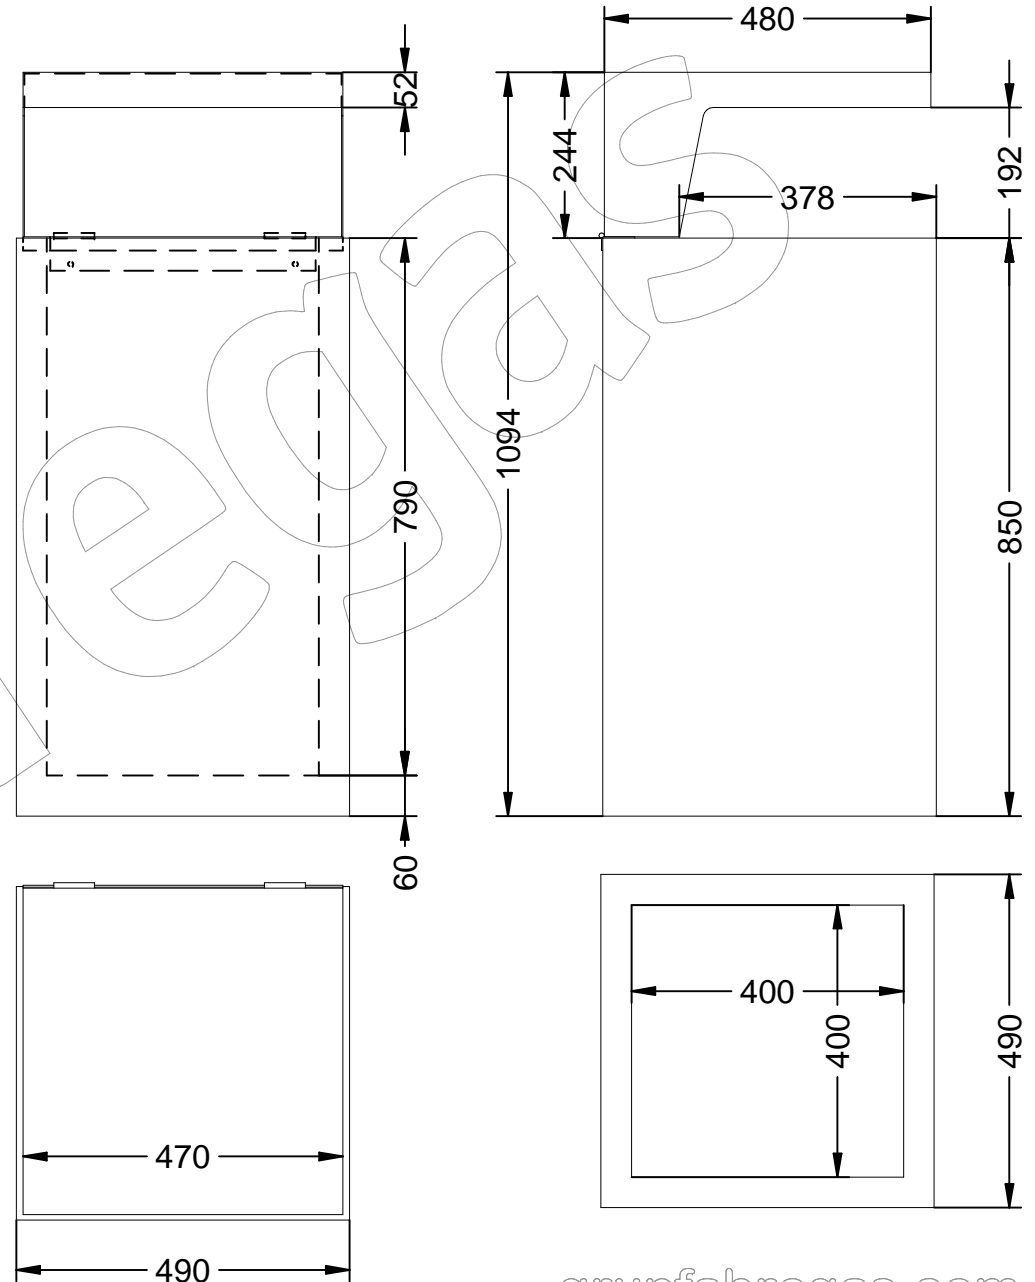

# C-2022-AZU

Papelera de hormigón hidrofugado con textura decapada, con tapa abatible, de acero, pintada de color azul.

Revision: 01 - 30/04/2021

Material:  
Cuerpo: Hormigón hidrofugado de color gris.  
Tapa: Acero.  
Color:  
Cuerpo: Gris.  
Tapa: Azul ( Papel).

Textura: Decapada.  
Capacidad: 80 Litros.  
Disponible en varios colores.

**-EN-** 

Description: Water-repellent concrete bin, with hinged lid steel, painted blue.

Material:  
Body: Grey waterproofed concrete.  
Cover: Steel.  
Colour:  
Body: Grey.  
Cover: Blue (Paper).

Texture: Pickled.  
Capacity: 80 Liters.  
Available in various colors.