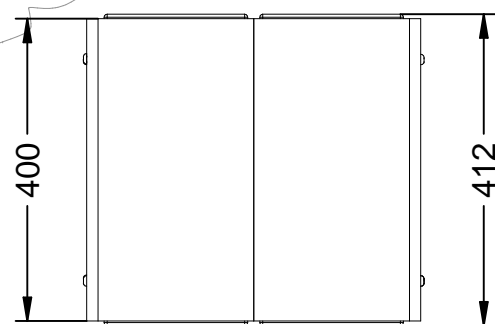

# C-2023-PC

Papelera modelo Tauló con soportes en acero pintado de color corten y 4 listones de madera de conífera certificada FSC®.

Revision: 01 - 09/01/2020

## C-2023-PC

Papelera modelo Tauló con soportes en acero pintado de color corten y 4 listones de madera de conífera certificada FSC®.

Revision: 01 - 09/01/2020

-ES- 

Descripción: Papelera modelo Tauló con soportes en acero pintado de color corten y 4 listones de madera de conífera certificada FSC®.

Capacidad: 60 Litros.

-EN- 

Description: Tauló litter bin with steel supports, painted in steel supports and 4 slats of coniferous wood FSC® certified.

Material:

- Strips: FSC® certified coniferous wood.
- Support: Steel.