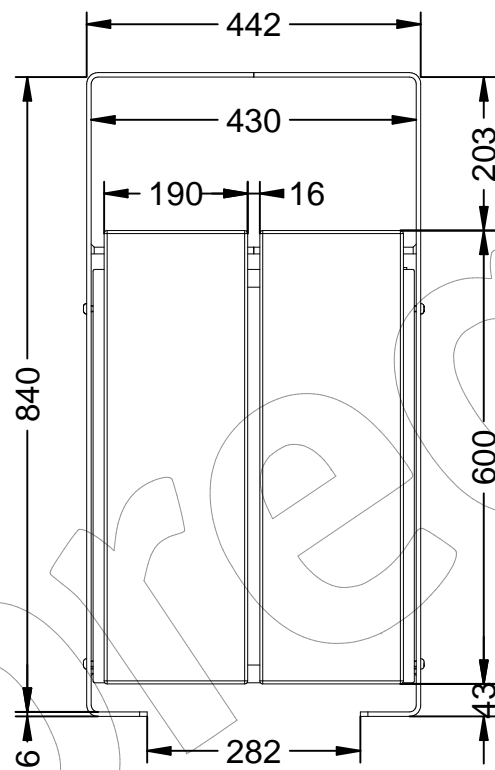

# C-2023-PC

Papelera modelo Tauló con soportes en acero pintado de color corten y 4 listones de madera de conífera certificada FSC®.

Revision: 01 - 09/01/2020

## C-2023-PC

Papelera modelo Tauló con soportes en acero pintado de color corten y 4 listones de madera de conífera certificada FSC®.

Revision: 01 - 09/01/2020

-ES- 

Descripción: Papelera modelo Tauló con soportes en acero pintado de color corten y 4 listones de madera de conífera certificada FSC®.

Capacidad: 60 Litros.

-EN- 

Description: Tauló litter bin with steel supports, painted in steel supports and 4 slats of coniferous wood FSC® certified.

Material:

- Strips: FSC® certified coniferous wood.
- Support: Steel.

Paint finish: Corten-coloured painted base.

Packaging: Palletised and plastic-coated.

Anchoring: M10 x 100 mm screw ( Not supplied).

Capacity: 60 Litres.

-PT- 

Descrição: Caixote de lixo Tauló com suportes de aço, pintado em suportes de aço e 4 ripas de madeira de coníferas, certificado FSC®.