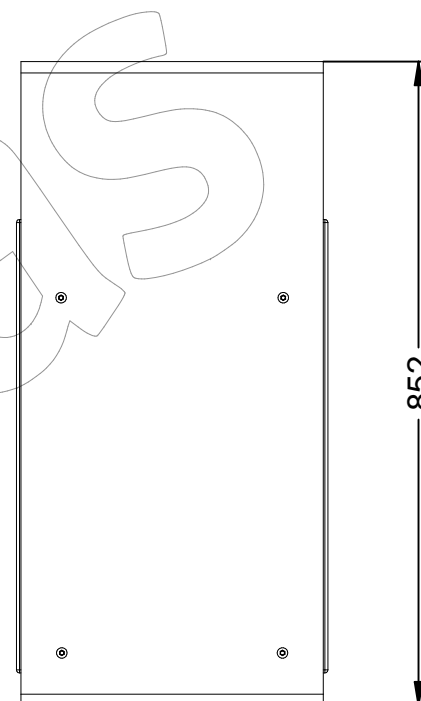

# C-2023-PC

Papelera modelo Tauló con soportes en acero pintado de color corten y 4 listones de madera de conífera certificada FSC®.

Revision: 01 - 09/01/2020

## C-2023-PC

Papelera modelo Tauló con soportes en acero pintado de color corten y 4 listones de madera de conífera certificada FSC®.

Revision: 01 - 09/01/2020

-ES- 

Descripción: Papelera modelo Tauló con soportes en acero pintado de color corten y 4 listones de madera de conífera certificada FSC®.

Capacidad: 60 Litros.

-EN- 

Description: Tauló litter bin with steel supports, painted in steel supports and 4 slats of coniferous wood FSC® certified.

Material:

- Strips: FSC® certified coniferous wood.
- Support: Steel.

Paint finish: Corten-coloured painted base.

Packaging: Palletised and plastic-coated.

Anchoring: M10 x 100 mm screw ( Not supplied).

Capacity: 60 Litres.

-PT- 

Descrição: Caixote de lixo Tauló com suportes de aço, pintado em suportes de aço e 4 ripas de madeira de coníferas, certificado FSC®.