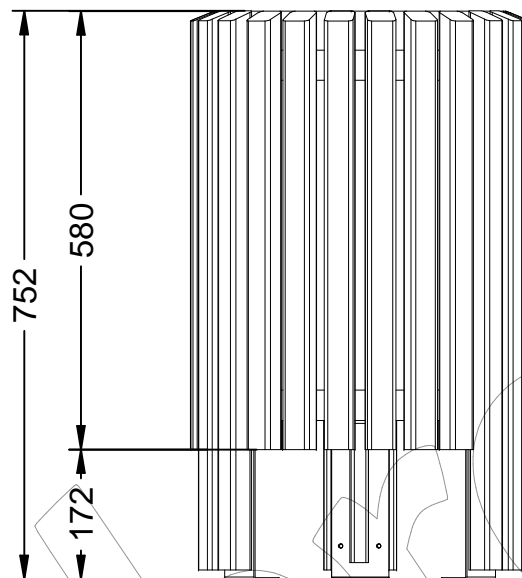

# C-21S

Papelera modelo Salou de estructura en acero galvanizado con soporte para bolsas y listones de madera de Guinea.

Revision: 01 - 28/06/2019

Distancia entre agujeros de anclaje

# C-21S

Papelera modelo Salou de estructura en acero galvanizado con soporte para bolsas y listones de madera de Guinea.

Revision: 01 - 28/06/2019

**-ES-** 

Descripción: Papelera modelo Salou de estructura en acero galvanizado y listones de madera de Guinea.

Material: Anclaje: Tornillo M10 x 100 mm ( No suministrado).  
Listones: Madera de Guinea.  
Estructura: Acero.

Acabado: Embalaje: Caja de cartón.  
Listones: Barniz fungicida e hidrofugo. Capacidad: 60 L.  
Estructura: Acero Galvanizado.

La cubeta no esta incluida.

**-EN-** 

Description: Structure bin Salou structure in galvanized steel and wooden slats from Guinea.

Material: Anchorage: Screw M10 x 100 mm ( Not supplied).  
Ribbons: Guinea wood.  
Structure: Steel