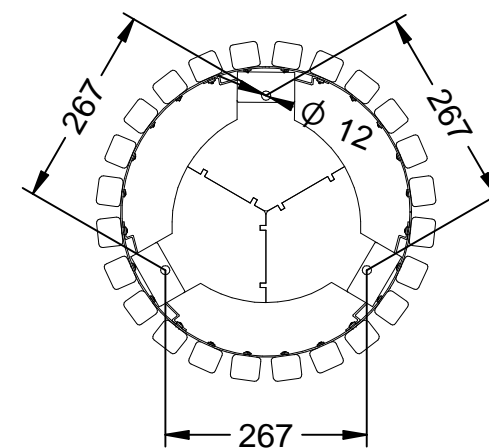

# C-21S

Papelera modelo Salou de estructura en acero galvanizado con soporte para bolsas y listones de madera de Guinea.

Revision: 01 - 28/06/2019

Distancia entre agujeros de anclaje

Material: Anclaje: Tornillo M10 x 100 mm ( No suministrado).  
Listones: Madera de Guinea.  
Estructura: Acero.

Acabado: Embalaje: Caja de cartón.  
Listones: Barniz fungicida e hidrofugo. Capacidad: 60 L.  
Estructura: Acero Galvanizado.