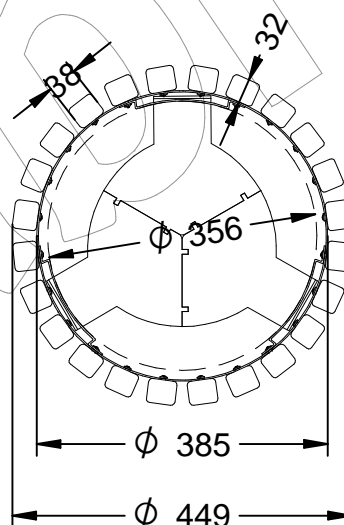

# C-21S

Papelera modelo Salou de estructura en acero galvanizado con soporte para bolsas y listones de madera de Guinea.

Revision: 01 - 28/06/2019

Distancia entre agujeros de anclaje

Material: Anclaje: Tornillo M10 x 100 mm ( No suministrado).  
Listones: Madera de Guinea.  
Estructura: Acero.

Acabado: Embalaje: Caja de cartón.  
Listones: Barniz fungicida e hidrofugo. Capacidad: 60 L.  
Estructura: Acero Galvanizado.

La cubeta no esta incluida.

**-EN-** 

Description: Structure bin Salou structure in galvanized steel and wooden slats from Guinea.

Material: Anchorage: Screw M10 x 100 mm ( Not supplied).  
Ribbons: Guinea wood.  
Structure: Steel