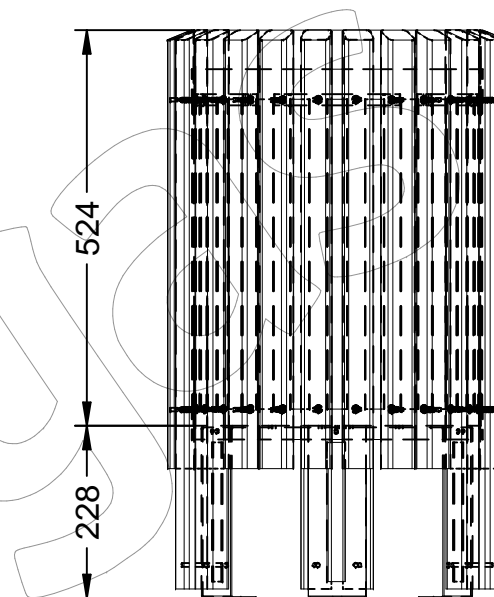

# C-21S

Papelera modelo Salou de estructura en acero galvanizado con soporte para bolsas y listones de madera de Guinea.

Revision: 01 - 28/06/2019

Distancia entre agujeros de anclaje

# C-21S

Papelera modelo Salou de estructura en acero galvanizado con soporte para bolsas y listones de madera de Guinea.

Revision: 01 - 28/06/2019

**-ES-** 

Descripción: Papelera modelo Salou de estructura en acero galvanizado y listones de madera de Guinea.

Material: Anclaje: Tornillo M10 x 100 mm ( No suministrado).  
Listones: Madera de Guinea.  
Estructura: Acero.

Acabado: Embalaje: Caja de cartón.  
Listones: Barniz fungicida e hidrofugo. Capacidad: 60 L.  
Estructura: Acero Galvanizado.

La cubeta no esta incluida.

**-EN-** 

Description: Structure bin Salou structure in galvanized steel and wooden slats from Guinea.

Material: Anchorage: Screw M10 x 100 mm ( Not supplied).  
Ribbons: Guinea wood.  
Structure: Steel