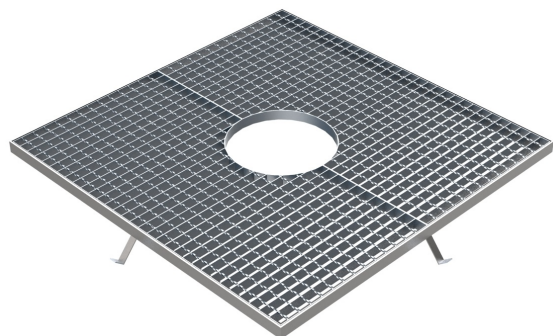

# C-22E

Rejilla en religa con alcorque de acero galvanizado de medidas 1000 x 1000 x 35 mm (El marco se vende por separado).

Revision: 01 - 26/04/2019

Rejilla sola

Descripción: Rejilla con alcorque.  
Material: Acero.  
Acabado: Galvanizado.  
Nº de piezas: 2.  
El marco se vende por separado.