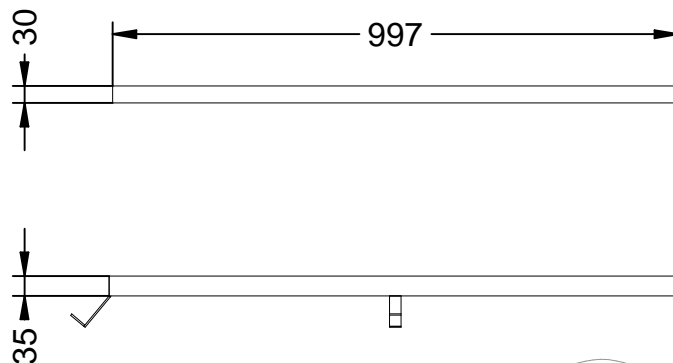

# C-22E

Rejilla en religa con alcorque de acero galvanizado de medidas 1000 x 1000 x 35 mm (El marco se vende por separado).

Revision: 01 - 26/04/2019

Rejilla sola

Descripción: Rejilla con alcorque.  
Material: Acero.  
Acabado: Galvanizado.  
Nº de piezas: 2.  
El marco se vende por separado.