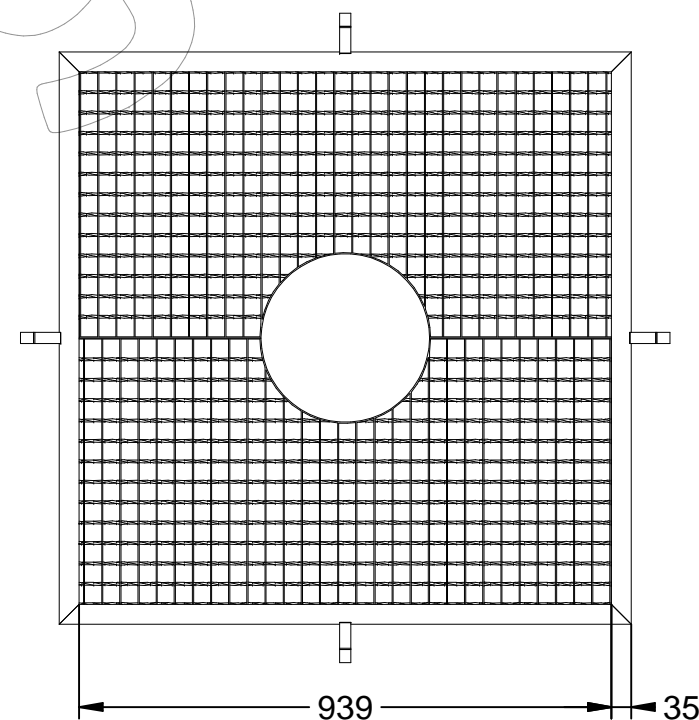

# C-22E

Rejilla en religa con alcorque de acero galvanizado de medidas 1000 x 1000 x 35 mm (El marco se vende por separado).

Revision: 01 - 26/04/2019

Rejilla sola

Descripción: Rejilla con alcorque.  
Material: Acero.  
Acabado: Galvanizado.  
Nº de piezas: 2.  
El marco se vende por separado.