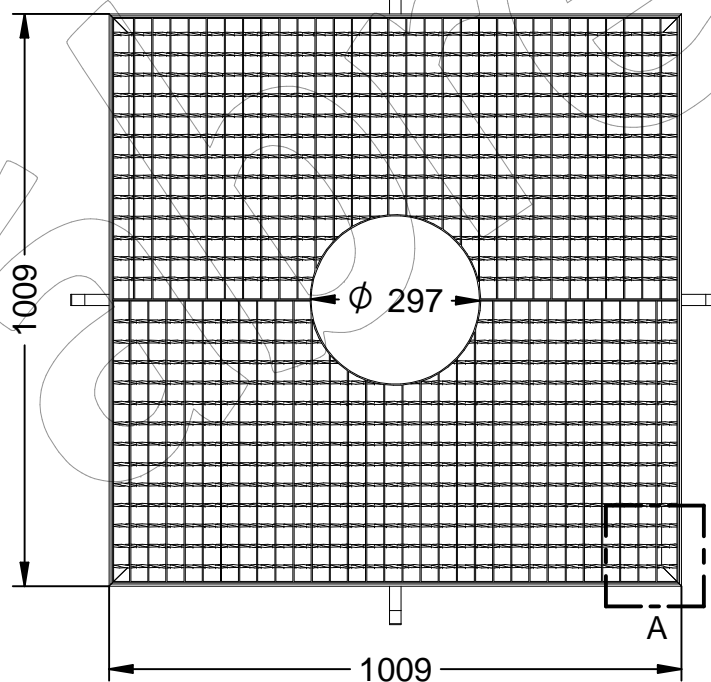

# C-22E

Rejilla en religa con alcorque de acero galvanizado de medidas 1000 x 1000 x 35 mm (El marco se vende por separado).

Revision: 01 - 26/04/2019

Rejilla sola

Descripción: Rejilla con alcorque.  
Material: Acero.  
Acabado: Galvanizado.  
Nº de piezas: 2.  
El marco se vende por separado.