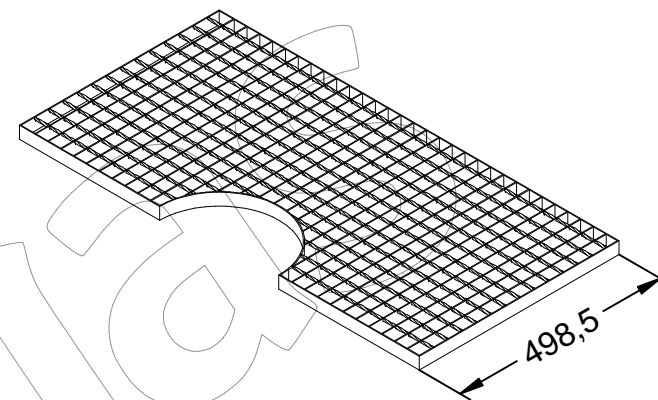

# C-22E

Rejilla en religa con alcorque de acero galvanizado de medidas 1000 x 1000 x 35 mm (El marco se vende por separado).

Revision: 01 - 26/04/2019

Rejilla sola

Descripción: Rejilla con alcorque.  
Material: Acero.  
Acabado: Galvanizado.  
Nº de piezas: 2.  
El marco se vende por separado.