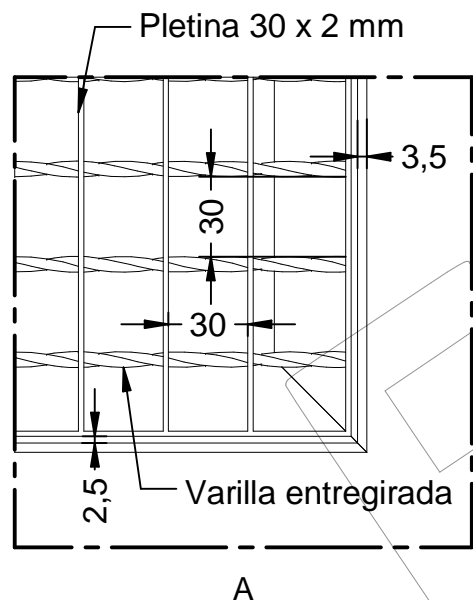

# C-22E

Rejilla en religa con alcorque de acero galvanizado de medidas 1000 x 1000 x 35 mm (El marco se vende por separado).

Revision: 01 - 26/04/2019

Rejilla sola

Descripción: Rejilla con alcorque.  
Material: Acero.  
Acabado: Galvanizado.  
Nº de piezas: 2.  
El marco se vende por separado.