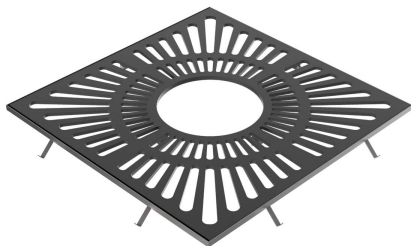

C-49

Alcorque de fundición de medidas 1200x1200 mm (con marco y tornilleria opcional).

Revision: 01 - 18/12/2019

Detalle de montaje

C-49

Alcorque de fundición de medidas 1200x1200 mm (con marco y tornilleria opcional).

Revision: 01 - 18/12/2019

-ES- 

Descripción: Alcorque cuadrado de fundición de medidas 1200x1200 mm agujero central de \varnothing 450 mm, formado por 4 piezas.

Alcorque:
Material: Fundición Gris tipo 20.
Acabado: Negro oxirón.
Embalaje: Paletizado y plastificado.

(Marco y tornilleria opcionales)
Marco:
Material: Acero.
Acabado: Sin pintar o pintado negro.

-EN- 

Description: Square Tree grill 1200x1200 mm, hole \varnothing 450 mm, formed for 4 pieces.

Tree grate:
Material: Gray cast iron type 20.
Paint finish: Black Oxiron.

Descripció: Escocell quadrat de fosa de mesures 1200x1200 mm forat central de \varnothing 450 mm, format per 4 peces.

Escocell:
Material: Fosa Gris tipus 20.
Acabat: Negre oxirón.
Embalatge: Paletitzat i plastificat.