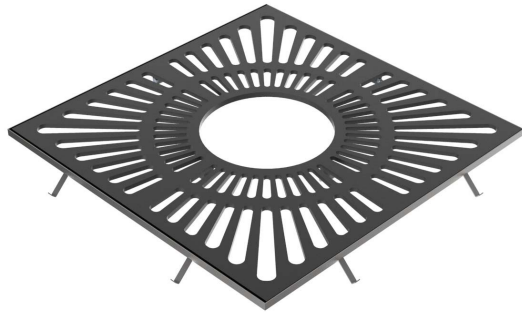

C-49

Alcorque de fundición de medidas 1200x1200 mm (con marco y tornilleria opcional).

Revision: 01 - 18/12/2019

Detalle de montaje

C-49

Alcorque de fundición de medidas 1200x1200 mm (con marco y tornilleria opcional).

Revision: 01 - 18/12/2019

-ES- 

Descripción: Alcorque cuadrado de fundición de medidas 1200x1200 mm agujero central de \varnothing 450 mm, formado por 4 piezas.

Alcorque:
Material: Fundición Gris tipo 20.
Acabado: Negro oxirón.
Embalaje: Paletizado y plastificado.

(Marco y tornilleria opcionales)
Marco:
Material: Acero.
Acabado: Sin pintar o pintado negro.

-EN- 

Description: Square Tree grill 1200x1200 mm, hole \varnothing 450 mm, formed for 4 pieces.

Tree grate:
Material: Gray cast iron type 20.
Paint finish: Black Oxiron.

Descripció: Escocell quadrat de fosa de mesures 1200x1200 mm forat central de \varnothing 450 mm, format per 4 peces.

Escocell:
Material: Fosa Gris tipus 20.
Acabat: Negre oxirón.
Embalatge: Paletitzat i plastificat.