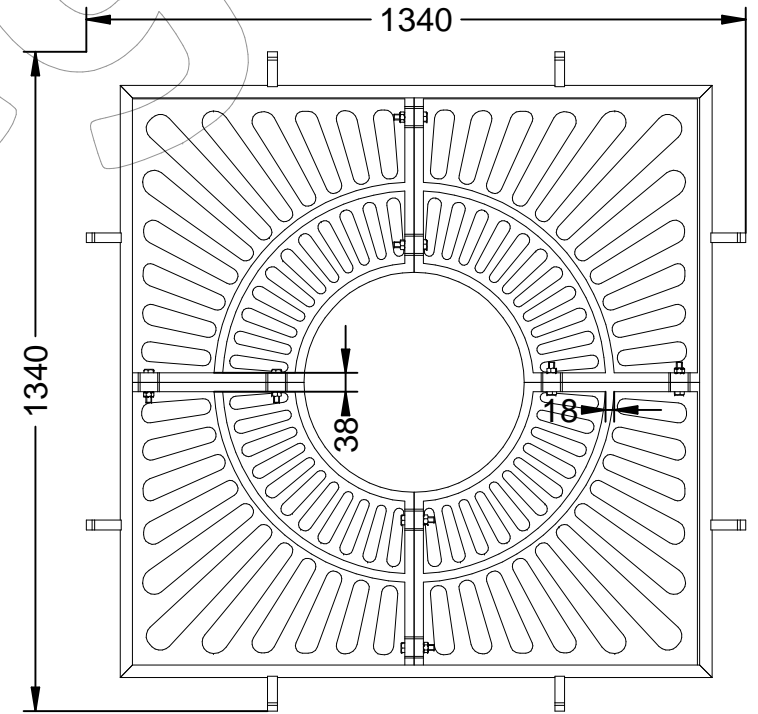

C-49

Alcorque de fundición de medidas 1200x1200 mm (con marco y tornilleria opcional).

Revision: 01 - 18/12/2019

Detalle de montaje

C-49

Alcorque de fundición de medidas 1200x1200 mm (con marco y tornilleria opcional).

Revision: 01 - 18/12/2019

-ES- 

Descripción: Alcorque cuadrado de fundición de medidas 1200x1200 mm agujero central de \varnothing 450 mm, formado por 4 piezas.

Alcorque:
Material: Fundición Gris tipo 20.
Acabado: Negro oxirón.
Embalaje: Paletizado y plastificado.

Packaging: Palletized and plasticized.

(Optional frame and screws)
Frame:
Material: Steel.
Paint finish: Unpainted or black painted.

-PT- 

Descrição: Ferro fundido quadrado de medidas Orifício central de 1200x1200 mm \varnothing 450 mm, formado para 4 peças.

Descripció: Escocell quadrat de fosa de mesures 1200x1200 mm forat central de \varnothing 450 mm, format per 4 peces.

Escocell:
Material: Fosa Gris tipus 20.
Acabat: Negre oxirón.
Embalatge: Paletitzat i plastificat.