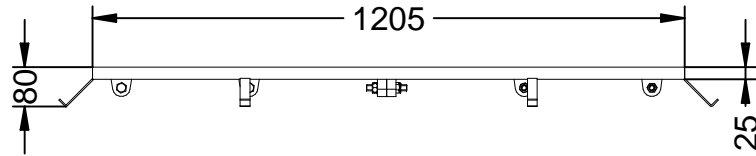

C-49

Alcorque de fundición de medidas 1200x1200 mm (con marco y tornilleria opcional).

Revision: 01 - 18/12/2019

Detalle de montaje

C-49

Alcorque de fundición de medidas 1200x1200 mm (con marco y tornilleria opcional).

Revision: 01 - 18/12/2019

-ES- 

Descripción: Alcorque cuadrado de fundición de medidas 1200x1200 mm agujero central de \varnothing 450 mm, formado por 4 piezas.

Alcorque:
Material: Fundición Gris tipo 20.
Acabado: Negro oxirón.
Embalaje: Paletizado y plastificado.

(Marco y tornilleria opcionales)
Marco:
Material: Acero.
Acabado: Sin pintar o pintado negro.

-EN- 

Description: Square Tree grill 1200x1200 mm, hole \varnothing 450 mm, formed for 4 pieces.

Tree grate:
Material: Gray cast iron type 20.
Paint finish: Black Oxiron.

Descripció: Escocell quadrat de fosa de mesures 1200x1200 mm forat central de \varnothing 450 mm, format per 4 peces.

Escocell:
Material: Fosa Gris tipus 20.
Acabat: Negre oxirón.
Embalatge: Paletitzat i plastificat.