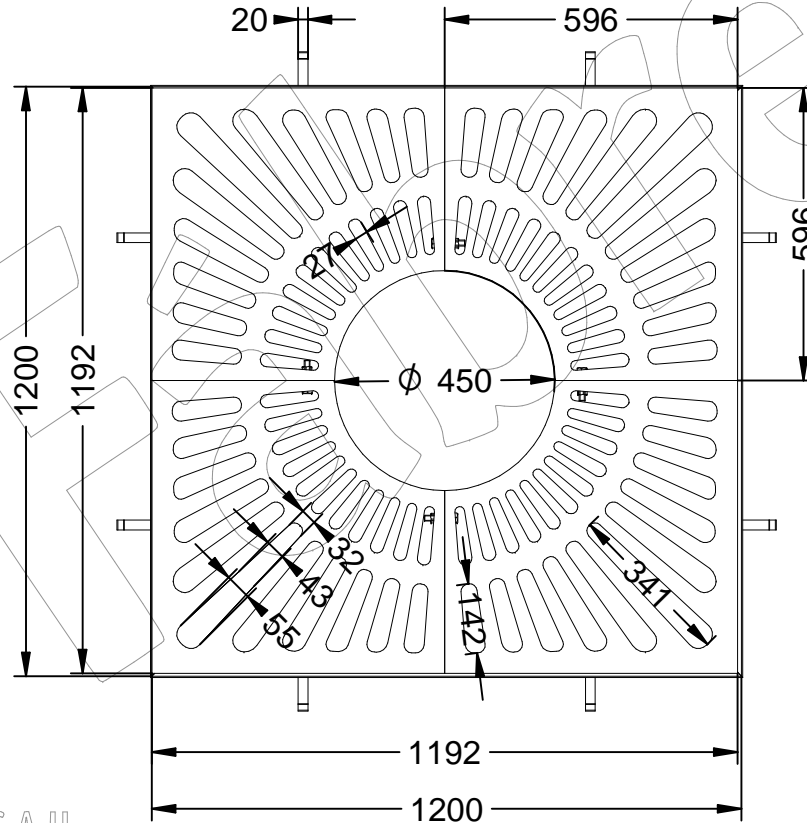

C-49

Alcorque de fundición de medidas 1200x1200 mm (con marco y tornilleria opcional).

Revision: 01 - 18/12/2019

Detalle de montaje

C-49

Alcorque de fundición de medidas 1200x1200 mm (con marco y tornilleria opcional).

Revision: 01 - 18/12/2019

-ES- 

Descripción: Alcorque cuadrado de fundición de medidas 1200x1200 mm agujero central de \varnothing 450 mm, formado por 4 piezas.

Alcorque:
Material: Fundición Gris tipo 20.
Acabado: Negro oxirón.
Embalaje: Paletizado y plastificado.

Packaging: Palletized and plasticized.

(Optional frame and screws)
Frame:
Material: Steel.
Paint finish: Unpainted or black painted.

-PT- 

Descrição: Ferro fundido quadrado de medidas Orifício central de 1200x1200 mm \varnothing 450 mm, formado para 4 peças.

Descripció: Escocell quadrat de fosa de mesures 1200x1200 mm forat central de \varnothing 450 mm, format per 4 peces.

Escocell:
Material: Fosa Gris tipus 20.
Acabat: Negre oxirón.
Embalatge: Paletitzat i plastificat.