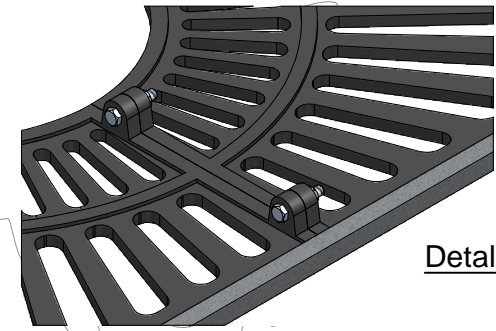

C-49

Alcorque de fundición de medidas 1200x1200 mm (con marco y tornilleria opcional).

Revision: 01 - 18/12/2019

Detalle de montaje

C-49

Alcorque de fundición de medidas 1200x1200 mm (con marco y tornilleria opcional).

Revision: 01 - 18/12/2019

-ES- 

Descripción: Alcorque cuadrado de fundición de medidas 1200x1200 mm agujero central de \varnothing 450 mm, formado por 4 piezas.

Alcorque:
Material: Fundición Gris tipo 20.
Acabado: Negro oxirón.
Embalaje: Paletizado y plastificado.

(Marco y tornilleria opcionales)
Marco:
Material: Acero.
Acabado: Sin pintar o pintado negro.

-EN- 

Description: Square Tree grill 1200x1200 mm, hole \varnothing 450 mm, formed for 4 pieces.

Tree grate:
Material: Gray cast iron type 20.
Paint finish: Black Oxiron.

Packaging: Palletized and plasticized.

(Optional frame and screws)
Frame:
Material: Steel.
Paint finish: Unpainted or black painted.

-PT- 

Descrição: Ferro fundido quadrado de medidas Orifício central de 1200x1200 mm \varnothing 450 mm, formado para 4 peças.