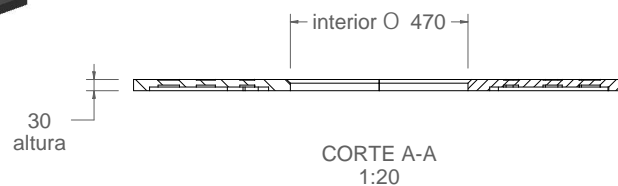

I-400
Alcorque Fidenza

4 rejillas extraíbles para
instalar tutores o protectores
de árbol

vista en planta
1:20

Material: Hierro, fundición gris tipo 20
Peso: 166.174 kg
Acabado: Pintado oxirón
Embalaje: Paletizado y plastificado