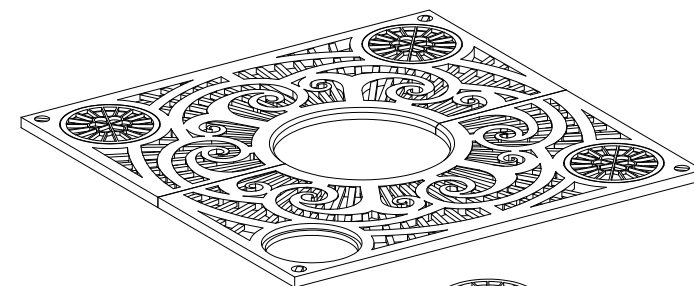

I-400
Alcorque Fidenza

4 rejillas extraíbles para
instalar tutores o protectores
de árbol

vista en planta
1:20

Material: Hierro, fundición gris tipo 20
Peso: 166.174 kg
Acabado: Pintado oxirón
Embalaje: Paletizado y plastificado