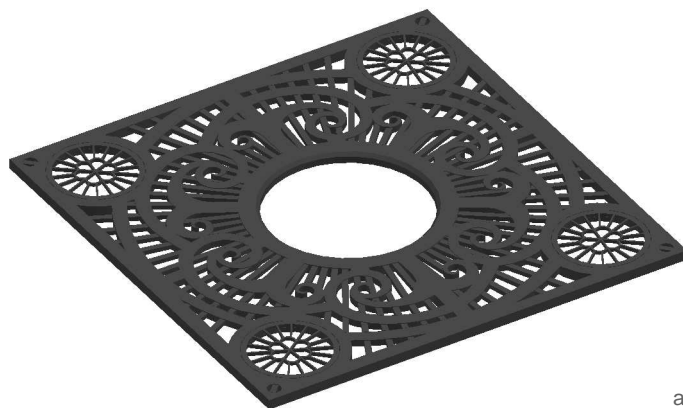

I-400
Alcorque Fidenza

4 rejillas extraíbles para
instalar tutores o protectores
de árbol

vista en planta
1:20

Material: Hierro, fundición gris tipo 20
Peso: 166.174 kg
Acabado: Pintado oxirón
Embalaje: Paletizado y plastificado