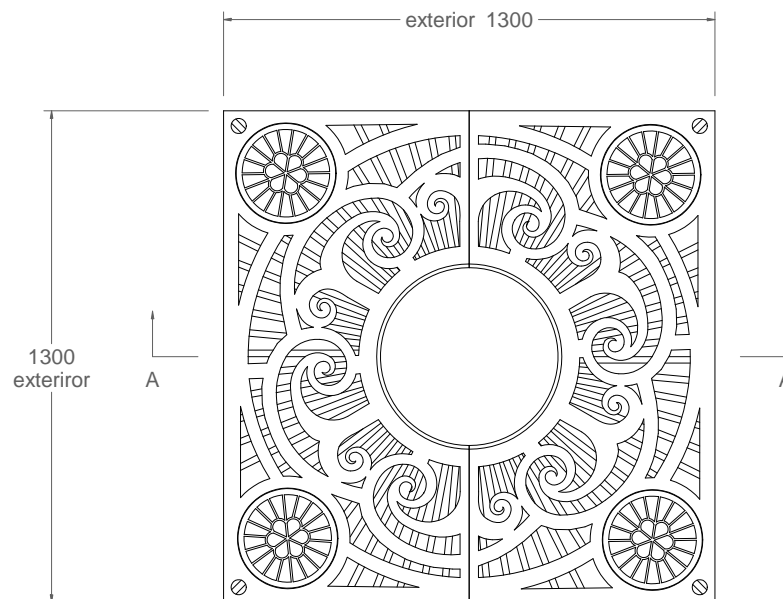

I-400
Alcorque Fidenza

4 rejillas extraíbles para
instalar tutores o protectores
de árbol

vista en planta
1:20

Material: Hierro, fundición gris tipo 20
Peso: 166.174 kg
Acabado: Pintado oxirón
Embalaje: Paletizado y plastificado