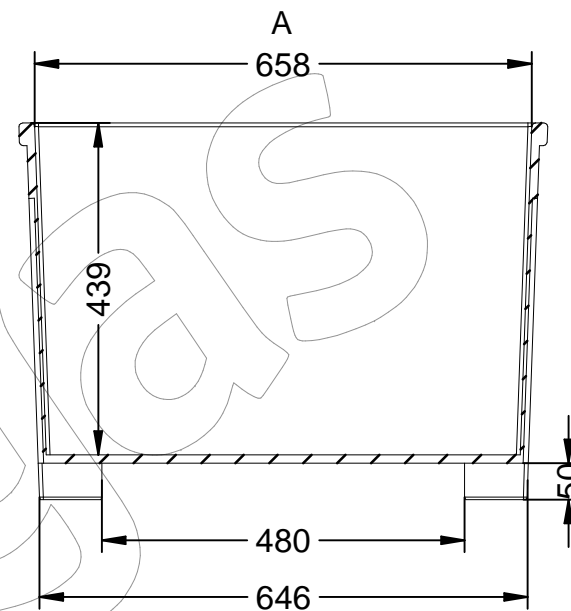

# J-18-70

Jardinera en fundición, modelo Ona cuadrada, acabada con pintura tipo oxirón negro forja.  
Dimensiones: 700 x 700 x 500 mm.

## J-18-70

Jardinera en fundición, modelo Ona cuadrada, acabada con pintura tipo oxirón negro forja.  
Dimensiones: 700 x 700 x 500 mm.

**-ES-** 

Descripción: Jardinera en fundición, modelo Ona cuadrada, acabada con pintura oxirón negro forja, de dimensiones: 700 x 700 x 500 mm.

Material: Hierro, fundición gris tipo 20.

Acabado: Con pintura tipo oxirón negro forja.

Capacidad de tierra: 182 Litros.

Embalaje: Paletizado y plastificado.

**-EN-** 

Description: Cast iron planter, square Ona model, finished with forge black oxiron paint, dimensions: 700 x 700 x 500 mm.

Material: Iron, type 20 gray cast iron.

Paint finish: With forge black oxiron type paint.

Land capacity: 182 Liters.

Packaging: Palletized and laminated.

**-PT-** 

Descrição: Floreira em ferro fundido, modelo Ona quadrada, acabamento com tinta oxiron preta forjada, dimensões: 700 x 700 x 500 mm.