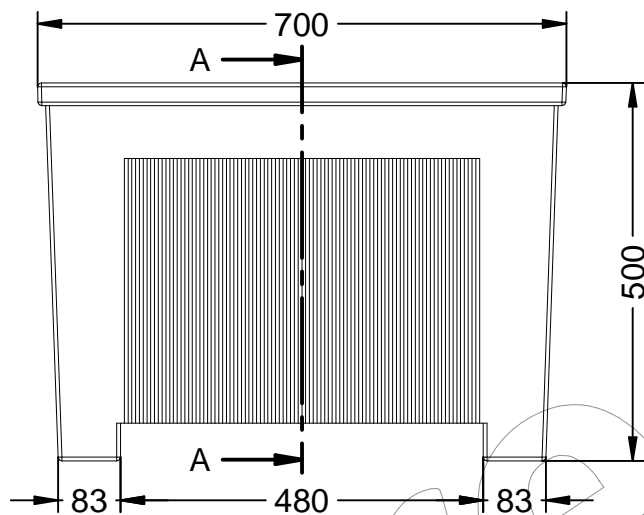

# J-18-70

Jardinera en fundición, modelo Ona cuadrada, acabada con pintura tipo oxirón negro forja.  
Dimensiones: 700 x 700 x 500 mm.

## J-18-70

Jardinera en fundición, modelo Ona cuadrada, acabada con pintura tipo oxirón negro forja.  
Dimensiones: 700 x 700 x 500 mm.

**-ES-** 

Descripción: Jardinera en fundición, modelo Ona cuadrada, acabada con pintura oxirón negro forja, de dimensiones: 700 x 700 x 500 mm.

Material: Hierro, fundición gris tipo 20.

Acabado: Con pintura tipo oxirón negro forja.

Capacidad de tierra: 182 Litros.

Embalaje: Paletizado y plastificado.

**-EN-** 

Description: Cast iron planter, square Ona model, finished with forge black oxiron paint, dimensions: 700 x 700 x 500 mm.

Material: Iron, type 20 gray cast iron.

Paint finish: With forge black oxiron type paint.

Land capacity: 182 Liters.

Packaging: Palletized and laminated.

**-PT-** 

Descrição: Floreira em ferro fundido, modelo Ona quadrada, acabamento com tinta oxiron preta forjada, dimensões: 700 x 700 x 500 mm.