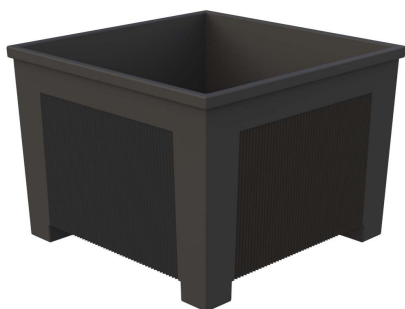

# J-18-70

Jardinera en fundición, modelo Ona cuadrada, acabada con pintura tipo oxirón negro forja.  
Dimensiones: 700 x 700 x 500 mm.

## J-18-70

Jardinera en fundición, modelo Ona cuadrada, acabada con pintura tipo oxirón negro forja.  
Dimensiones: 700 x 700 x 500 mm.

**-ES-** 

Descripción: Jardinera en fundición, modelo Ona cuadrada, acabada con pintura oxirón negro forja, de dimensiones: 700 x 700 x 500 mm.

Material: Hierro, fundición gris tipo 20.

Acabado: Con pintura tipo oxirón negro forja.

Capacidad de tierra: 182 Litros.

Embalaje: Paletizado y plastificado.

**-EN-** 

Description: Cast iron planter, square Ona model, finished with forge black oxiron paint, dimensions: 700 x 700 x 500 mm.

Material: Iron, type 20 gray cast iron.

Paint finish: With forge black oxiron type paint.

Land capacity: 182 Liters.

Packaging: Palletized and laminated.

**-PT-** 

Descrição: Floreira em ferro fundido, modelo Ona quadrada, acabamento com tinta oxiron preta forjada, dimensões: 700 x 700 x 500 mm.