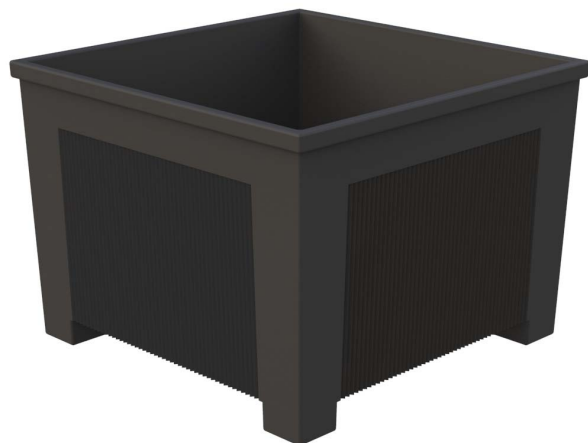

# J-18-70

Jardinera en fundición, modelo Ona cuadrada, acabada con pintura tipo oxirón negro forja.  
Dimensiones: 700 x 700 x 500 mm.

## J-18-70

Jardinera en fundición, modelo Ona cuadrada, acabada con pintura tipo oxirón negro forja.  
Dimensiones: 700 x 700 x 500 mm.

**-ES-** 

Descripción: Jardinera en fundición, modelo Ona cuadrada, acabada con pintura oxirón negro forja, de dimensiones: 700 x 700 x 500 mm.

Material: Hierro, fundición gris tipo 20.

Acabado: Con pintura tipo oxirón negro forja.

Capacidad de tierra: 182 Litros.

Embalaje: Paletizado y plastificado.

**-EN-** 

Description: Cast iron planter, square Ona model, finished with forge black oxiron paint, dimensions: 700 x 700 x 500 mm.

Material: Iron, type 20 gray cast iron.

Paint finish: With forge black oxiron type paint.

Land capacity: 182 Liters.

Packaging: Palletized and laminated.

**-PT-** 

Descrição: Floreira em ferro fundido, modelo Ona quadrada, acabamento com tinta oxiron preta forjada, dimensões: 700 x 700 x 500 mm.