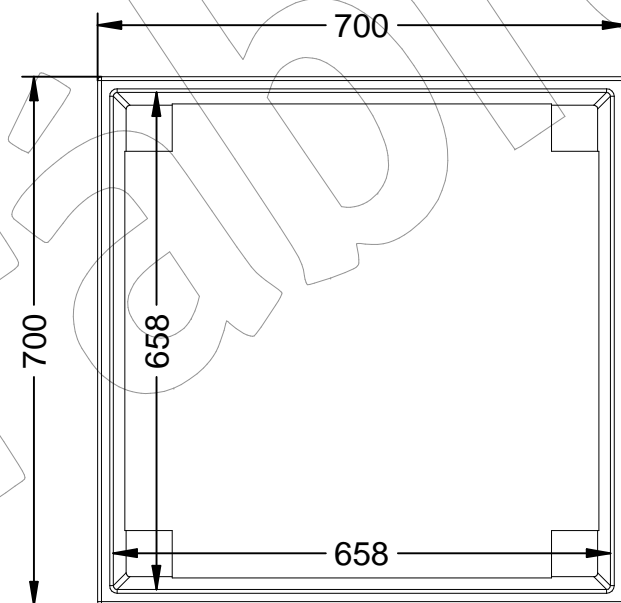

# J-18-70

Jardinera en fundición, modelo Ona cuadrada, acabada con pintura tipo oxirón negro forja.  
Dimensiones: 700 x 700 x 500 mm.

## J-18-70

Jardinera en fundición, modelo Ona cuadrada, acabada con pintura tipo oxirón negro forja.  
Dimensiones: 700 x 700 x 500 mm.

**-ES-** 

Descripción: Jardinera en fundición, modelo Ona cuadrada, acabada con pintura oxirón negro forja, de dimensiones: 700 x 700 x 500 mm.

Material: Hierro, fundición gris tipo 20.

Acabado: Con pintura tipo oxirón negro forja.

Capacidad de tierra: 182 Litros.

Embalaje: Paletizado y plastificado.

**-EN-** 

Description: Cast iron planter, square Ona model, finished with forge black oxiron paint, dimensions: 700 x 700 x 500 mm.

Material: Iron, type 20 gray cast iron.

Paint finish: With forge black oxiron type paint.

Land capacity: 182 Liters.

Packaging: Palletized and laminated.

**-PT-** 

Descrição: Floreira em ferro fundido, modelo Ona quadrada, acabamento com tinta oxiron preta forjada, dimensões: 700 x 700 x 500 mm.