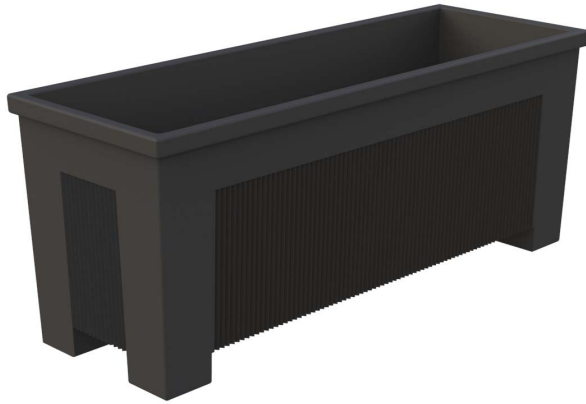

J-18

Jardinera en fundición, modelo Ona rectangular, acabada con pintura tipo oxirón negro forja.
Dimensiones: 1000 x 350 x 400 mm.

J-18

Jardinera en fundición, modelo Ona rectangular, acabada con pintura tipo oxirón negro forja.
Dimensiones: 1000 x 350 x 400 mm.

-ES- 

Descripción: Jardinera en fundición, modelo Ona rectangular, acabada con pintura oxirón negro forja, de dimensiones: 1000 x 350 x 400 mm.

Material: Hierro, fundición gris tipo 20.

Acabado: Con pintura tipo oxirón negro forja.

Capacidad de tierra: 95 Litros.

Embalaje: Paletizado y plastificado.

-EN- 

Description: Cast iron planter, rectangular Ona model, finished with forge black oxiron paint, dimensions: 1000 x 350 x 400 mm.

Material: Iron, type 20 gray cast iron.

Paint finish: With forge black oxiron type paint.

Land capacity: 95 Liters.

Packaging: Palletized and laminated.

-PT- 

Descrição: Floreira em ferro fundido, modelo retangular Ona, acabamento com tinta oxiron preta forjada, dimensões: 1000 x 350 x 400 mm.