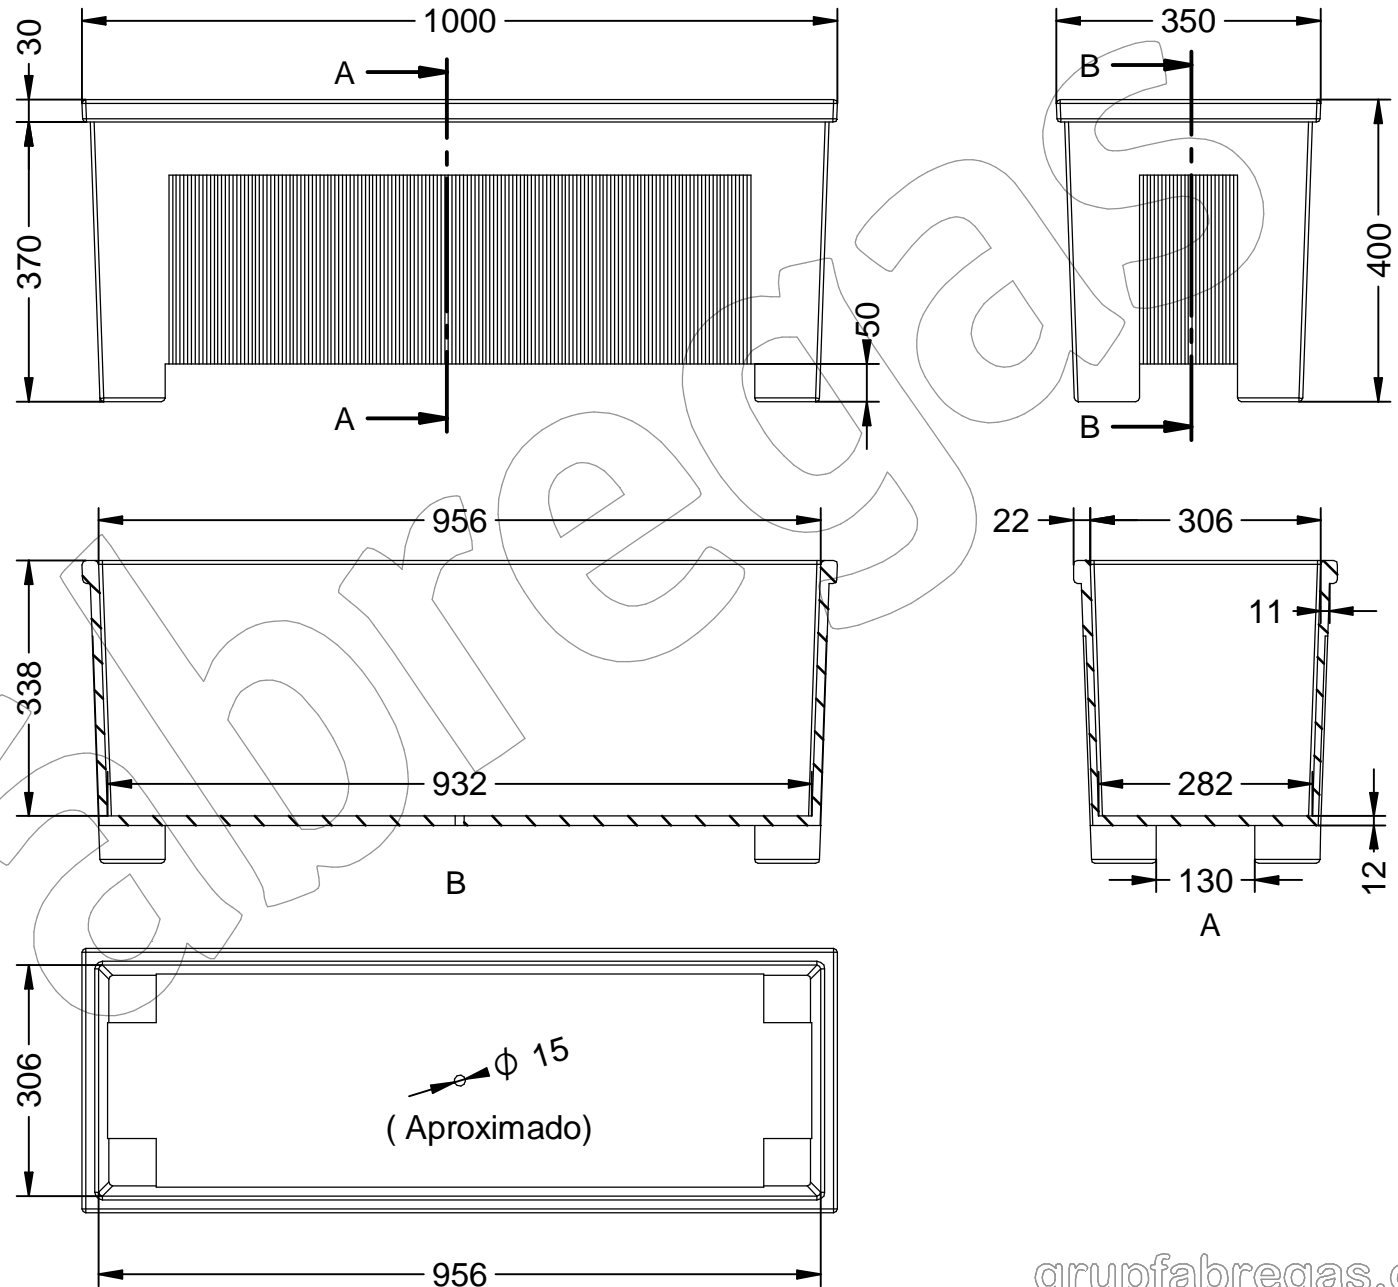

J-18

Jardinera en fundición, modelo Ona rectangular, acabada con pintura tipo oxirón negro forja.
Dimensiones: 1000 x 350 x 400 mm.

J-18

Jardinera en fundición, modelo Ona rectangular, acabada con pintura tipo oxirón negro forja.
Dimensiones: 1000 x 350 x 400 mm.

-ES- 

Descripción: Jardinera en fundición, modelo Ona rectangular, acabada con pintura oxirón negro forja, de dimensiones: 1000 x 350 x 400 mm.

Material: Hierro, fundición gris tipo 20.

Acabado: Con pintura tipo oxirón negro forja.

Capacidad de tierra: 95 Litros.

Embalaje: Paletizado y plastificado.

-EN- 

Description: Cast iron planter, rectangular Ona model, finished with forge black oxiron paint, dimensions: 1000 x 350 x 400 mm.

Material: Iron, type 20 gray cast iron.

Material: Ferro, fosa grisa tipus 20.

Acabat: Amb pintura tipus oxiró negre forja.

Capacitat de terra: 95 Litres.

Embalatge: Paletitzat i plastificat.

-FR- 

Description: Cast iron planter, rectangular Ona model, finished with forge black oxiron paint, dimensions: 1000 x 350 x 400 mm.