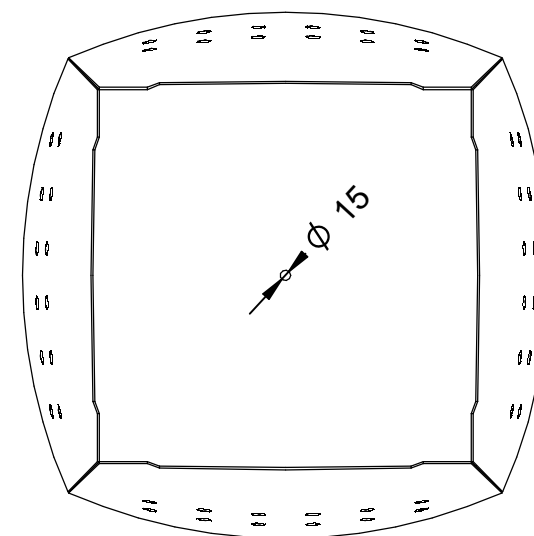

J-19

Jardinera modelo Dory, en chapa de acero con acabado pintado epoxi al hormo.
Dimensiones: 773 x 773 x 600 mm de altura.

J-19

Jardinera modelo Dory, en chapa de acero con acabado pintado epoxi al hormo.
Dimensiones: 773 x 773 x 600 mm de altura.

-ES- 

Descripción: Jardinera modelo Dory, en chapa de acero con acabado pintado epoxi al hormo, de dimensiones 773x773x600 mm de altura.

Material: Acero.

Acabado: Pintado epoxi al hormo.

Capacidad de tierra: 193 Litros.

Embalaje: Paletizado y plastificado.

Anclaje: Tornillo M10x100 mm (No suministrado).

-EN- 

Description: Dory model planter, made of sheet steel with Baked epoxy painted finish, dimensions 773x773x600 mm Tall.

Material: Steel.

Paint finish: Baked epoxy paint.

Land capacity: 193 Liters.

Packaging: Palletized and laminated.

Anchor: M10x100 mm Screw (Not supplied).

-PT- 

Descrição: Floreira modelo Dory, fabricada em chapa de aço com Acabamento pintado em epóxi cozido, dimensões 773x773x600 mm de altura.