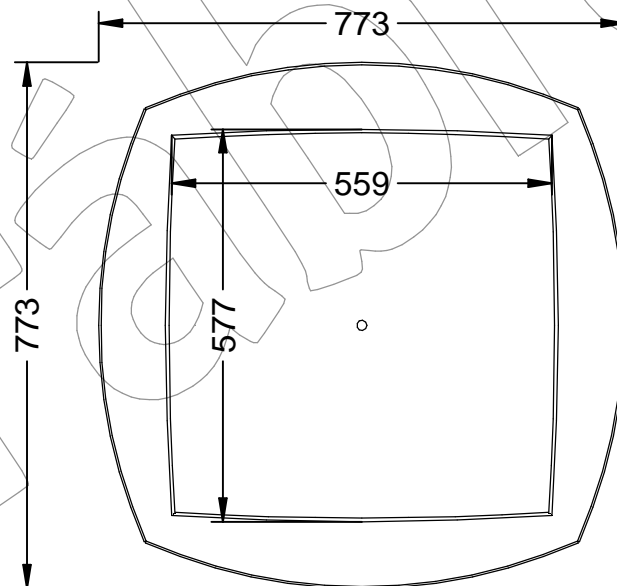

J-19

Jardinera modelo Dory, en chapa de acero con acabado pintado epoxi al hormo.
Dimensiones: 773 x 773 x 600 mm de altura.

J-19

Jardinera modelo Dory, en chapa de acero con acabado pintado epoxi al hormo.
Dimensiones: 773 x 773 x 600 mm de altura.

-ES- 

Descripción: Jardinera modelo Dory, en chapa de acero con acabado pintado epoxi al hormo, de dimensiones 773x773x600 mm de altura.

Material: Acero.

Acabado: Pintado epoxi al hormo.

Capacidad de tierra: 193 Litros.

Embalaje: Paletizado y plastificado.

Anclaje: Tornillo M10x100 mm (No suministrado).

-EN- 

Description: Dory model planter, made of sheet steel with Baked epoxy painted finish, dimensions 773x773x600 mm Tall.

Material: Steel.

Paint finish: Baked epoxy paint.

Land capacity: 193 Liters.

Packaging: Palletized and laminated.

Anchor: M10x100 mm Screw (Not supplied).

-PT- 

Descrição: Floreira modelo Dory, fabricada em chapa de aço com Acabamento pintado em epóxi cozido, dimensões 773x773x600 mm de altura.