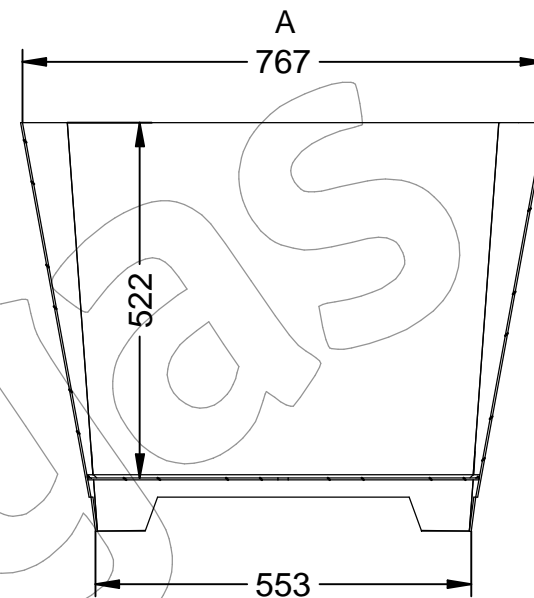

J-19

Jardinera modelo Dory, en chapa de acero con acabado pintado epoxi al hormo.
Dimensiones: 773 x 773 x 600 mm de altura.

J-19

Jardinera modelo Dory, en chapa de acero con acabado pintado epoxi al hormo.
Dimensiones: 773 x 773 x 600 mm de altura.

-ES- 

Descripción: Jardinera modelo Dory, en chapa de acero con acabado pintado epoxi al hormo, de dimensiones 773x773x600 mm de altura.

Material: Acero.

Acabado: Pintado epoxi al hormo.

Capacidad de tierra: 193 Litros.

Embalaje: Paletizado y plastificado.

Anclaje: Tornillo M10x100 mm (No suministrado).

-EN- 

Description: Dory model planter, made of sheet steel with Baked epoxy painted finish, dimensions 773x773x600 mm Tall.

Material: Steel.

Paint finish: Baked epoxy paint.

Land capacity: 193 Liters.

Packaging: Palletized and laminated.

Anchor: M10x100 mm Screw (Not supplied).

-PT- 

Descrição: Floreira modelo Dory, fabricada em chapa de aço com Acabamento pintado em epóxi cozido, dimensões 773x773x600 mm de altura.