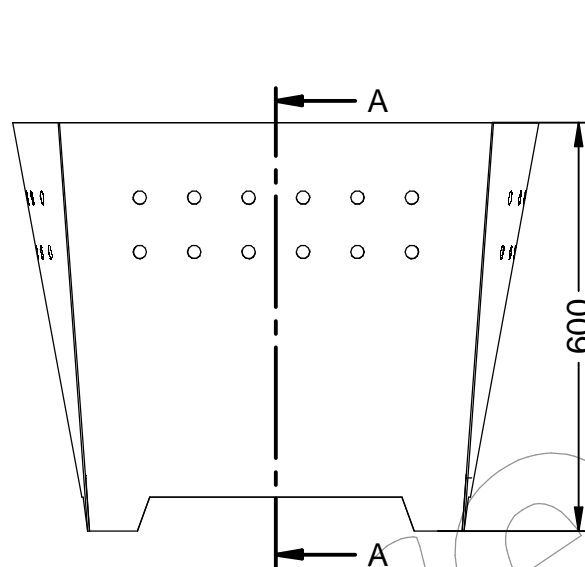

J-19

Jardinera modelo Dory, en chapa de acero con acabado pintado epoxi al hormo.
Dimensiones: 773 x 773 x 600 mm de altura.

J-19

Jardinera modelo Dory, en chapa de acero con acabado pintado epoxi al hormo.
Dimensiones: 773 x 773 x 600 mm de altura.

-ES- 

Descripción: Jardinera modelo Dory, en chapa de acero con acabado pintado epoxi al hormo, de dimensiones 773x773x600 mm de altura.

Material: Acero.

Acabado: Pintado epoxi al hormo.

Capacidad de tierra: 193 Litros.

Embalaje: Paletizado y plastificado.

Anclaje: Tornillo M10x100 mm (No suministrado).

-EN- 

Description: Dory model planter, made of sheet steel with Baked epoxy painted finish, dimensions 773x773x600 mm Tall.

Material: Steel.

Paint finish: Baked epoxy paint.

Land capacity: 193 Liters.

Packaging: Palletized and laminated.

Anchor: M10x100 mm Screw (Not supplied).

-PT- 

Descrição: Floreira modelo Dory, fabricada em chapa de aço com Acabamento pintado em epóxi cozido, dimensões 773x773x600 mm de altura.