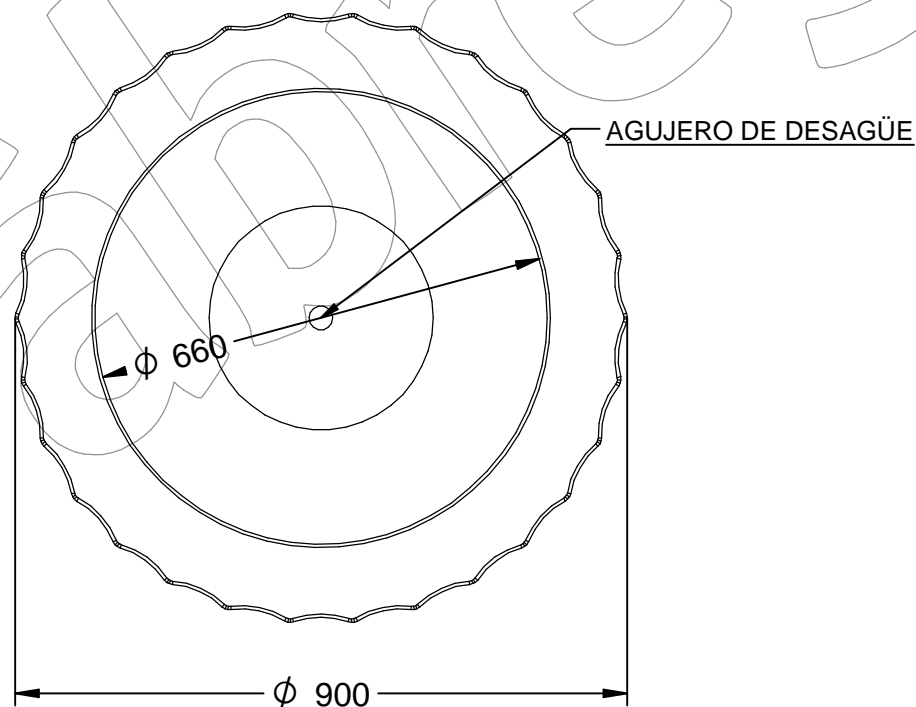

J-2

Jardinera modelo Barcelona pequeña, en fundición gris, de medidas $\varnothing 900$ x 500 mm de altura.

Revision: 01 - 24/05/2023

Documento no contractual - Document no contractual - Non-contractual document - Documento não contractual

J-2

Jardinera modelo Barcelona pequeña, en fundición gris, de medidas Ø900 x 500 mm de altura.

Revision: 01 - 24/05/2023

-ES- 

Descripción: Jardinera modelo Barcelona Pequeña, en fundición gris, de medidas Ø 900 x 500 mm de altura.

Material: Hierro, fundición gris tipo 20.

Acabado: Pintado oxirón.

Capacidad de sustrato: 81,47 Litros.

-CA- 

Descripció: Jardinera model Barcelona Petita, en fosa gris, de mides Ø 900 x 500 mm d'alçada.

Material: Ferro, fosa grisa tipus 20.

Substrate capacity: 81.47 liters.

-FR- 

Description: Petite jardinière modèle Barcelona, en fonte gris, mesurant Ø 900 x 500 mm de haut.

Matière: Fer, fonte grise type 20.

Finition: Oxiron peint.

Capacité du substrat: 81,47 litres.