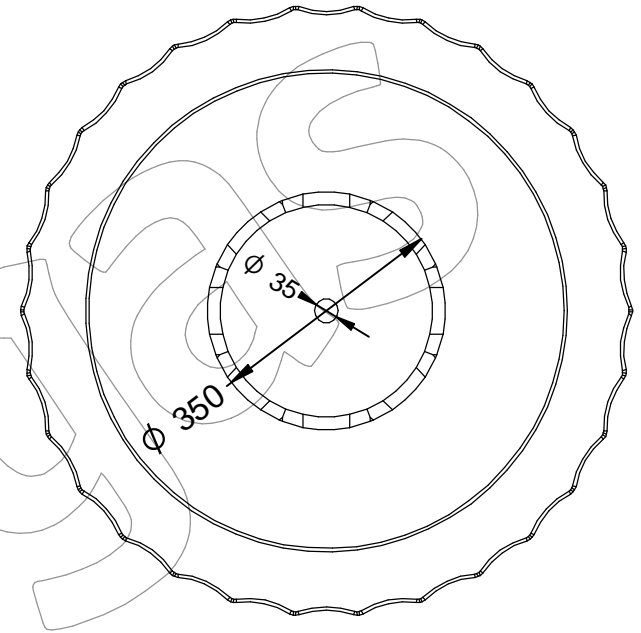

J-2

Jardinera modelo Barcelona pequeña, en fundición gris, de medidas $\varnothing 900$ x 500 mm de altura.

Revision: 01 - 24/05/2023

Documento no contractual - Document no contractual - Non-contractual document - Documento não contractual

J-2

Jardinera modelo Barcelona pequeña, en fundición gris, de medidas Ø900 x 500 mm de altura.

Revision: 01 - 24/05/2023

-ES- 

Descripción: Jardinera modelo Barcelona Pequeña, en fundición gris, de medidas Ø 900 x 500 mm de altura.

Material: Hierro, fundición gris tipo 20.

Acabado: Pintado oxirón.

Capacidad de sustrato: 81,47 Litros.

-CA- 

Descripció: Jardinera model Barcelona Petita, en fosa gris, de mides Ø 900 x 500 mm d'alçada.

Material: Ferro, fosa grisa tipus 20.

-PT- 

Descrição: Floreira modelo Barcelona pequena, ferro fundido cinza, medindo Ø 900 x 500 mm de altura.

Material: Ferro fundido cinzento tipo 20.

Acabamento: Oxiron pintado.

Capacidade do substrato: 81,47 litros.