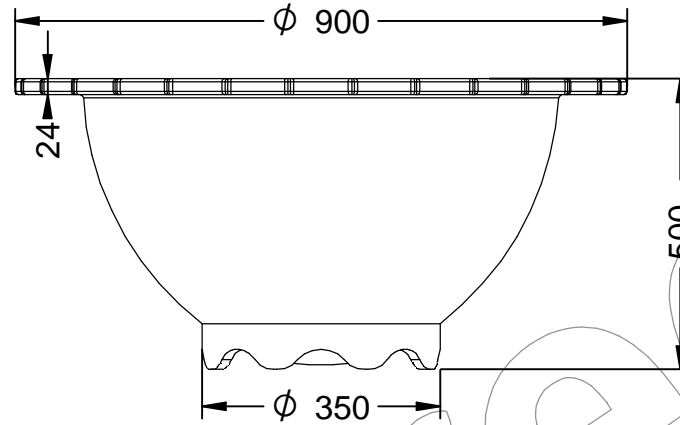

J-2

Jardinera modelo Barcelona pequeña, en fundición gris, de medidas $\varnothing 900$ x 500 mm de altura.

Revision: 01 - 24/05/2023

Documento no contractual - Document no contractual - Non-contractual document - Documento não contractual