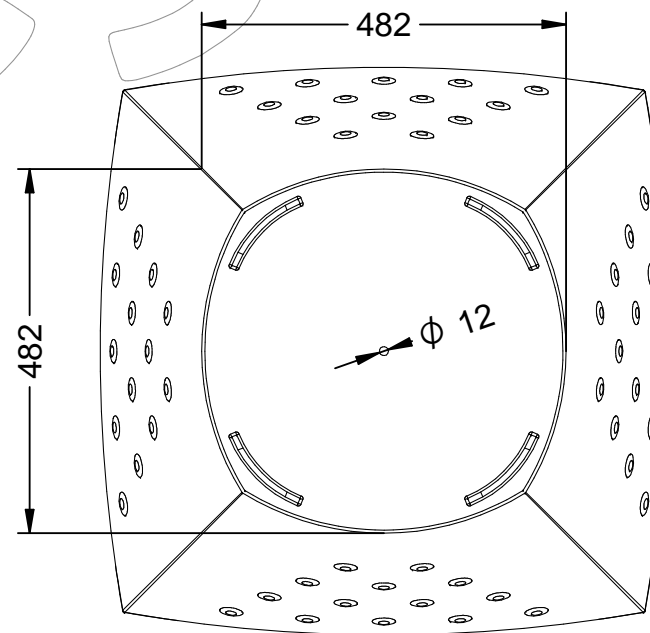

J-53

Jardinera modelo Gala en acero.

Revision: 01 - 27/06/2019