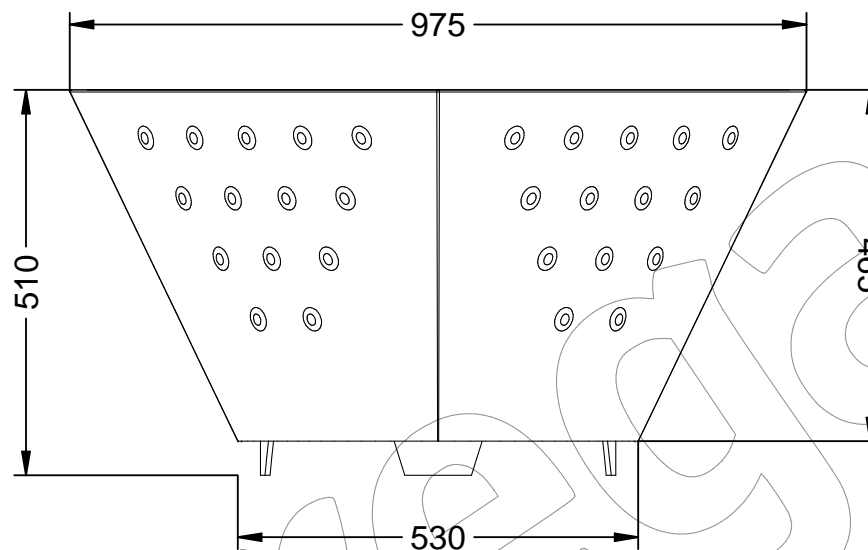

J-53

Jardinera modelo Gala en acero.

Revision: 01 - 27/06/2019