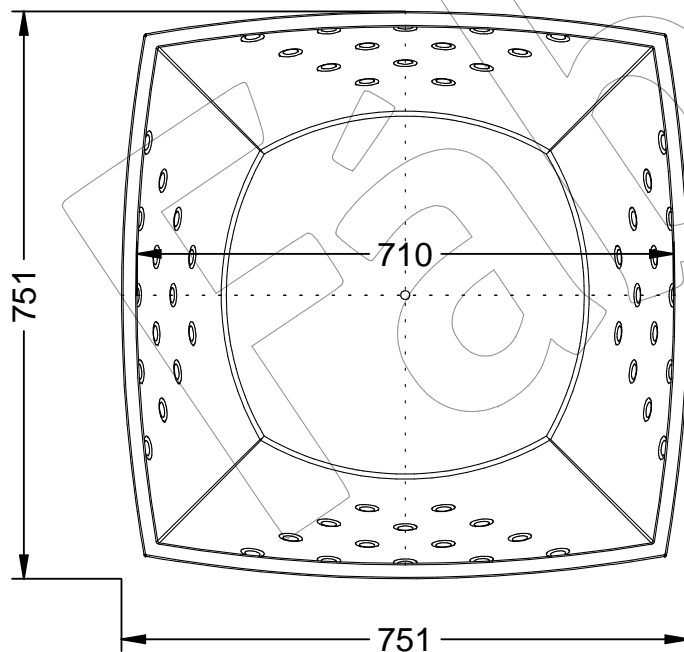

J-53

Jardinera modelo Gala en acero.

Revision: 01 - 27/06/2019