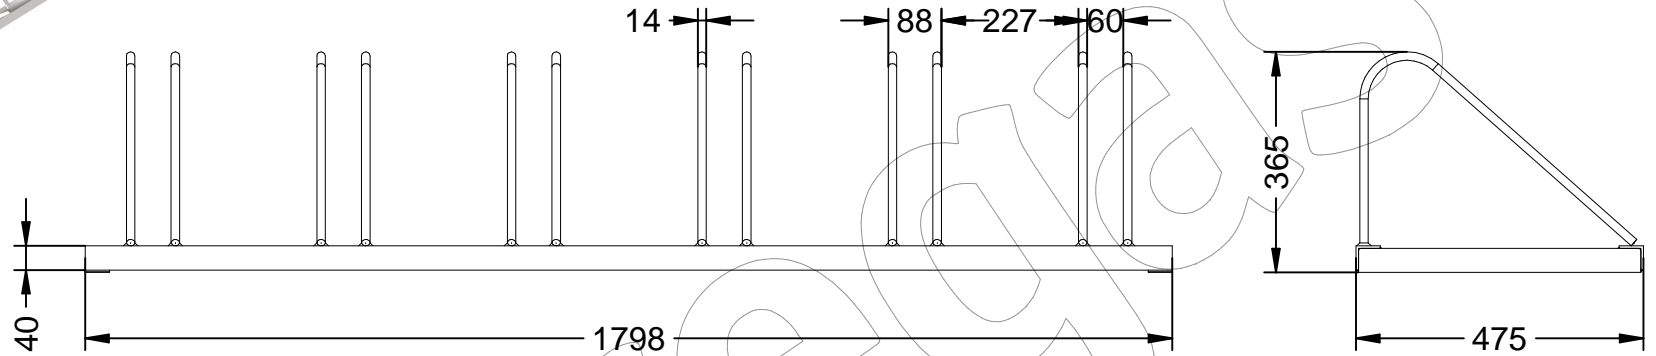

A-04

Aparca-bicicletas modelo Copenhaguen de tubo de acero galvanizado para 6 unidades.

Revision: 01 - 06/03/2018

A-04

Aparca-bicicletas modelo Copenhaguen de tubo de acero galvanizado para 6 unidades.

Revision: 01 - 06/03/2018

-ES- 

Descripción: Aparca bicicletas modelo Copenhaguen de tubo de acero galvanizado para 6 unidades.

Material: Acero.

Acabado: Galvanizado.

Anclaje: Tornillo M10 x 100 mm (No suministrado).

Embalaje: Paletizado y plastificado.

-EN- 

Description: Copenhagen model bicycle rack galvanized steel tube for 6 units.

Material: Steel.

Paint finish: Galvanized.

Anchor: M10 x 100 mm screw (Not supplied).

Packing: Palletized and laminated.

-PT- 

-CA- 

Descripció: Aparca bicicletes model Copenhaguen de tub d'acer galvanitzat per a 6 unitats.

Material: Acer.

Acabat: Galvanitzat.

Anclatge: Cargol M10 x 100 mm (No subministrat).

Embalatge: Paletitzat i plastificat.