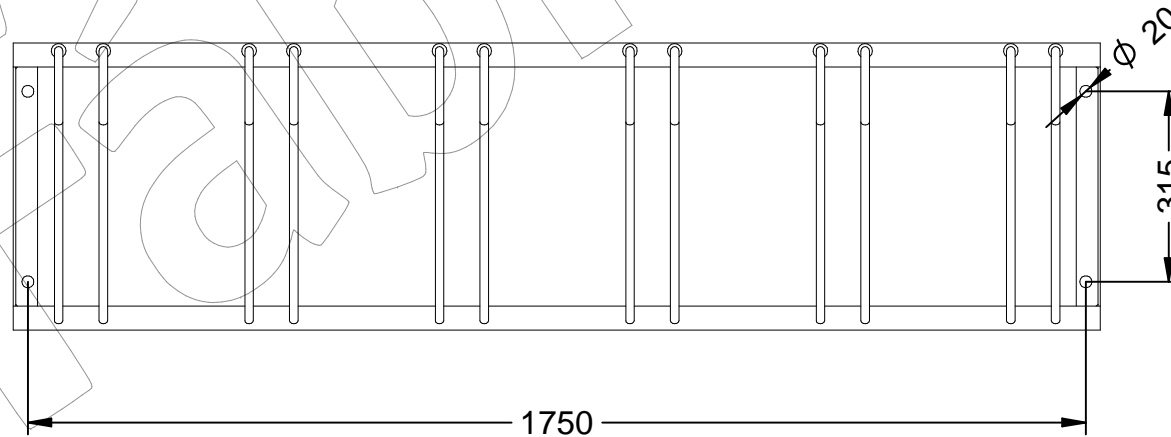

A-04

Aparca-bicicletas modelo Copenhaguen de tubo de acero galvanizado para 6 unidades.

Revision: 01 - 06/03/2018

A-04

Aparca-bicicletas modelo Copenhaguen de tubo de acero galvanizado para 6 unidades.

Revision: 01 - 06/03/2018

-ES- 

Descripción: Aparca bicicletas modelo Copenhaguen de tubo de acero galvanizado para 6 unidades.

Material: Acero.

Acabado: Galvanizado.

Anclaje: Tornillo M10 x 100 mm (No suministrado).

Embalaje: Paletizado y plastificado.

-EN- 

Description: Copenhagen model bicycle rack galvanized steel tube for 6 units.

Material: Steel.

Paint finish: Galvanized.

Anchor: M10 x 100 mm screw (Not supplied).

Packing: Palletized and laminated.

-PT- 

-CA- 

Descripció: Aparca bicicletes model Copenhaguen de tub d'acer galvanitzat per a 6 unitats.

Material: Acer.

Acabat: Galvanitzat.

Anclatge: Cargol M10 x 100 mm (No subministrat).

Embalatge: Paletitzat i plastificat.