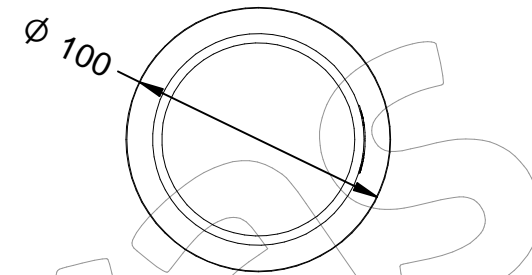

C-430-TPU-80-EM1

Pilona tipo Barcelona, fabricada en poliuretano, para empotrar al suelo y con dos argollas reflectantes.
Dimensiones: \varnothing 80 x 1052 mm (Disponible en color negro RAL 9005 - Aproximado).

Color disponible:

Negro RAL 9005
(RAL aproximado)

Metodo para fijar la pilona al suelo:

Por empotramiento.

Altura útil después de la instalación: 860 mm.
Alçada útil després de la instal·lació: 860 mm.
Useful height after installation: 860 mm.

Zona a empotrar.
Zona per a encastar.
Recessed area.

Base de hormigón (H30) para cimentación
Base de formigó (H30) per a fonamentació
Concrete base (H30) for install

C-430-TPU-80-EM1

Pilona tipo Barcelona, fabricada en poliuretano, para empotrar al suelo y con dos argollas reflectantes.
Dimensiones: Ø 80 x 1052 mm (Disponible en color negro RAL 9005 - Aproximado).

-ES- 

Descripción: Pilona tipo Barcelona de Ø 80 mm fabricada en poliuretano de alto impacto, de color negro RAL 9005, dispone de una banda reflectante.

Características:
Esta pilona recupera su verticalidad después de flexar al 90%.
No se oxida y no requiere mantenimiento.