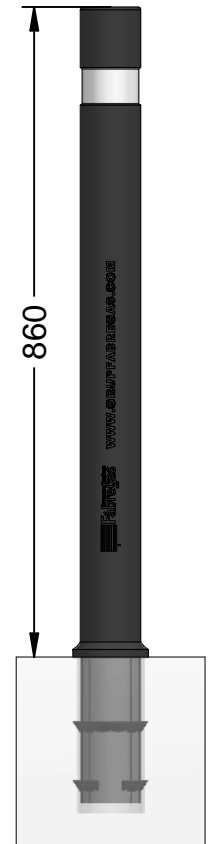

C-430-TPU-80-EM1

Pilona tipo Barcelona, fabricada en poliuretano, para empotrar al suelo y con dos argollas reflectantes.
Dimensiones: \varnothing 80 x 1052 mm (Disponible en color negro RAL 9005 - Aproximado).

Color disponible:

Negro RAL 9005
(RAL aproximado)

Metodo para fijar la pilona al suelo:

Por empotramiento.

Altura útil después de la instalación: 860 mm.
Alçada útil després de la instal·lació: 860 mm.
Useful height after installation: 860 mm.

Zona a empotrar.
Zona per a encastar.
Recessed area.

Base de hormigón (H30) para cimentación
Base de formigó (H30) per a fonamentació
Concrete base (H30) for install

C-430-TPU-80-EM1

Pilona tipo Barcelona, fabricada en poliuretano, para empotrar al suelo y con dos argollas reflectantes.
Dimensiones: Ø 80 x 1052 mm (Disponible en color negro RAL 9005 - Aproximado).

-ES- 

Descripción: Pilona tipo Barcelona de Ø 80 mm fabricada en poliuretano de alto impacto, de color negro RAL 9005, dispone de una banda reflectante.

Características:
Esta pilona recupera su verticalidad después de flexar al 90%.
No se oxida y no requiere mantenimiento.