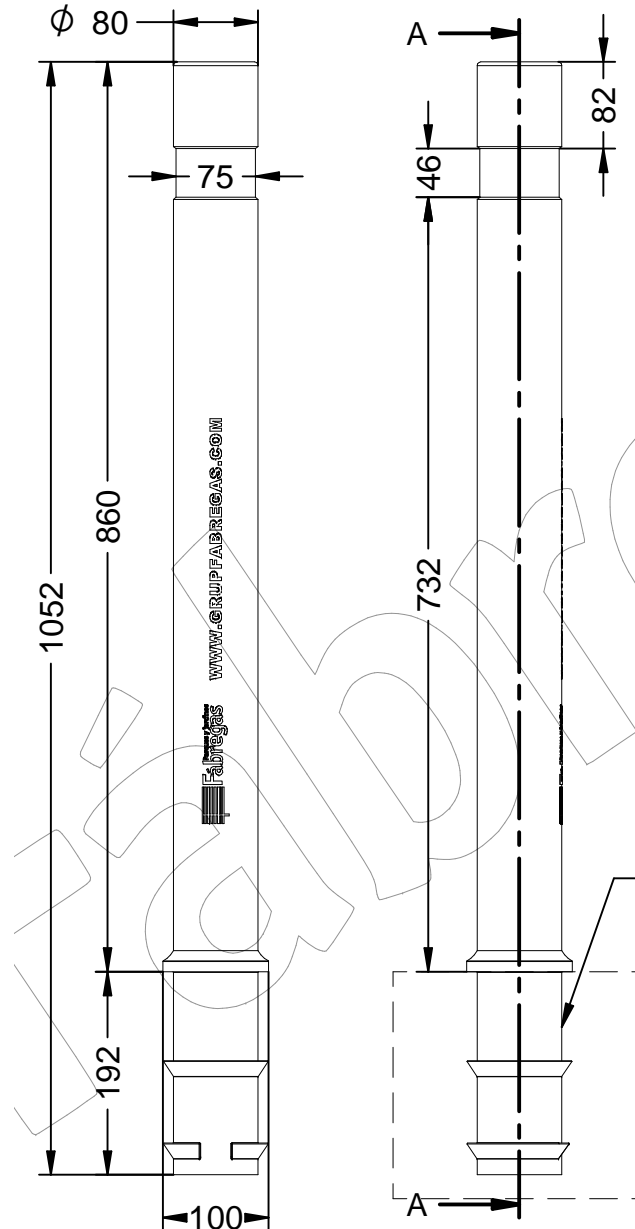

C-430-TPU-80-EM1

Pilona tipo Barcelona, fabricada en poliuretano, para empotrar al suelo y con dos argollas reflectantes.
Dimensiones: \varnothing 80 x 1052 mm (Disponible en color negro RAL 9005 - Aproximado).

Color disponible:

Negro RAL 9005
(RAL aproximado)

Metodo para fijar la pilona al suelo:

Por empotramiento.

Altura útil después de la instalación: 860 mm.
Alçada útil després de la instal·lació: 860 mm.
Useful height after installation: 860 mm.

Zona a empotrar.
Zona per a encastar.
Recessed area.

Base de hormigón (H30) para cimentación
Base de formigó (H30) per a fonamentació
Concrete base (H30) for install

C-430-TPU-80-EM1

Pilona tipo Barcelona, fabricada en poliuretano, para empotrar al suelo y con dos argollas reflectantes.
Dimensiones: Ø 80 x 1052 mm (Disponible en color negro RAL 9005 - Aproximado).

Color: Negro RAL 9005 (RAL aproximado).
Embalaje: Paletizado y plastificado.
Medidas: Tubo de Ø 80 x 1052 mm de altura.

Anclaje: Para empotrar (Dispone de 192 mm para empotrar al suelo).

-EN- 

Description: Barcelona type bollard of Ø 80 mm made of polyurethane high impact, black RAL 9005, has a band reflective.