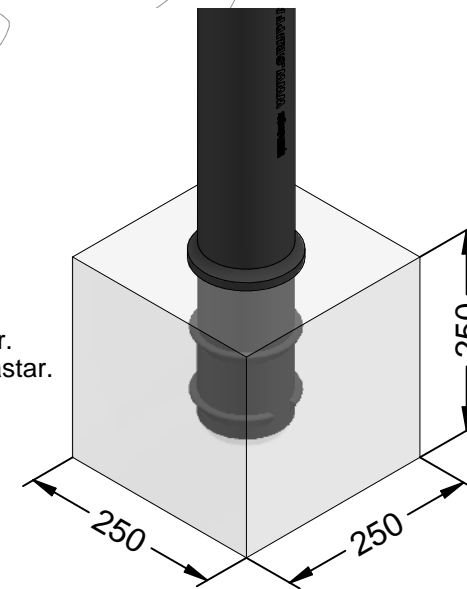

C-430-TPU-80-EM1

Pilona tipo Barcelona, fabricada en poliuretano, para empotrar al suelo y con dos argollas reflectantes.
Dimensiones: \varnothing 80 x 1052 mm (Disponible en color negro RAL 9005 - Aproximado).

Color disponible:

Negro RAL 9005
(RAL aproximado)

Metodo para fijar la pilona al suelo:

Por empotramiento.

Altura útil después de la instalación: 860 mm.
Alçada útil després de la instal·lació: 860 mm.
Useful height after installation: 860 mm.

Zona a empotrar.
Zona per a encastar.
Recessed area.

Base de hormigón (H30) para cimentación
Base de formigó (H30) per a fonamentació
Concrete base (H30) for install

C-430-TPU-80-EM1

Pilona tipo Barcelona, fabricada en poliuretano, para empotrar al suelo y con dos argollas reflectantes.
Dimensiones: Ø 80 x 1052 mm (Disponible en color negro RAL 9005 - Aproximado).

-ES- 

Descripción: Pilona tipo Barcelona de Ø 80 mm fabricada en poliuretano de alto impacto, de color negro RAL 9005, dispone de una banda reflectante.

Características:
Esta pilona recupera su verticalidad después de flexar al 90%.
No se oxida y no requiere mantenimiento.