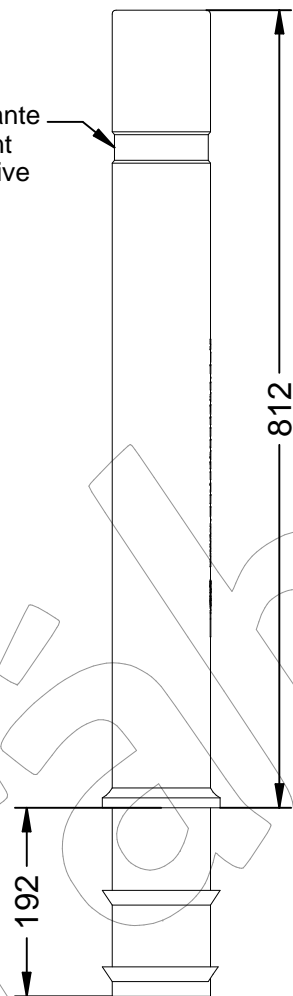

C-430

Pilona de polipropileno tipo Barcelona, disponible en varios colores, con argolla reflectante.

Revision: 01 - 23/03/2021

Adhesivo reflectante
Adhesiu reflectant
Reflective adhesive

Base de hormigón (H30) para cimentación
Base de formigó (H30) per a fonamentació
Concrete base (H30) for install

Ángulo de flexión 20° máximo.
Angle de flexió 20° màxim.
Flexion angle 20° maximum.

C-430

Pilona de polipropileno tipo Barcelona, disponible en varios colores, con argolla reflectante.

Revision: 01 - 23/03/2021

C-430

Pilona de polipropileno tipo Barcelona, disponible en varios colores, con argolla reflectante.

Revision: 01 - 23/03/2021

-ES- 

Descripción: Pilona fabricada en polipropileno tipo Barcelona, de alto impacto.

Características:
Esta pilona puede flexar como máximo 20°, en ese caso recupera su verticalidad.

Dispone de una banda reflectante.
No se oxida y no requiere mantenimiento.

Sus medidas son las siguientes:
Tiene 1004 mm de altura con un tubo de Ø 100.