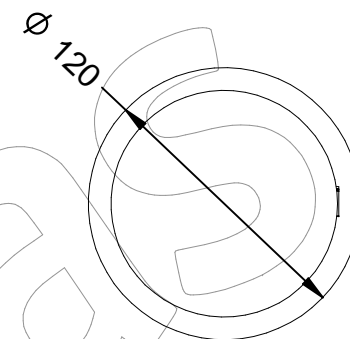

C-430

Pilona de polipropileno tipo Barcelona, disponible en varios colores, con argolla reflectante.

Revision: 01 - 23/03/2021

Adhesivo reflectante
Adhesiu reflectant
Reflective adhesive

Base de hormigón (H30) para cimentación
Base de formigó (H30) per a fonamentació
Concrete base (H30) for install

Ángulo de flexión 20° máximo.
Angle de flexió 20° màxim.
Flexion angle 20° maximum.

C-430

Pilona de polipropileno tipo Barcelona, disponible en varios colores, con argolla reflectante.

Revision: 01 - 23/03/2021

Características:
Esta pilona puede flexar como máximo 20°, en ese caso recupera su verticalidad.

Dispone de una banda reflectante.
No se oxida y no requiere mantenimiento.

Sus medidas son las siguientes:
Tiene 1004 mm de altura con un tubo de Ø 100.

Ses mesures sont les suivantes:
Il mesure 1004 mm de haut avec un tube de Ø 100.

Emballage: palettisé et plastifié.
Ancrage: Par intégration.

Disponible dans les suivants couleurs:

Couleur gris forge RAL 7024.
(RAL approximatif)