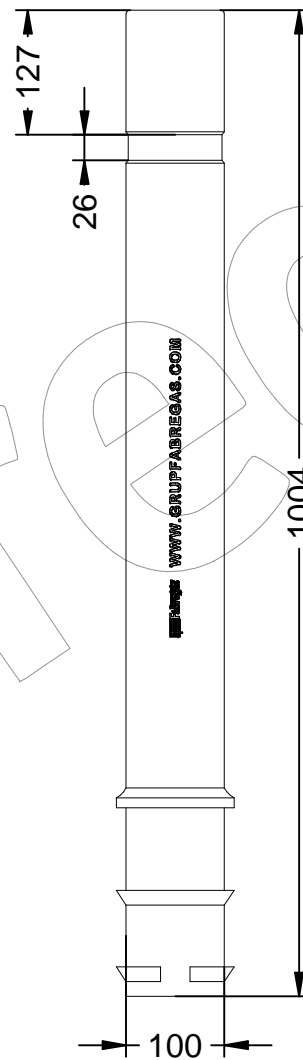

C-430

Pilona de polipropileno tipo Barcelona, disponible en varios colores, con argolla reflectante.

Revision: 01 - 23/03/2021

Adhesivo reflectante
Adhesiu reflectant
Reflective adhesive

Base de hormigón (H30) para cimentación
Base de formigó (H30) per a fonamentació
Concrete base (H30) for install

Ángulo de flexión 20° máximo.
Angle de flexió 20° màxim.
Flexion angle 20° maximum.

C-430

Pilona de polipropileno tipo Barcelona, disponible en varios colores, con argolla reflectante.

Revision: 01 - 23/03/2021

Características:
Esta pilona puede flexar como máximo 20°, en ese caso recupera su verticalidad.

Dispone de una banda reflectante.
No se oxida y no requiere mantenimiento.

Sus medidas son las siguientes:
Tiene 1004 mm de altura con un tubo de Ø 100.

Its measures are as follows:
It is 1004 mm high with a tube of Ø 100.

Packaging: Palletized and plasticized.
Anchoring: By embedding.

Available in the following colors:

Forge grey RAL 7024 color.
(RAL Approximate)