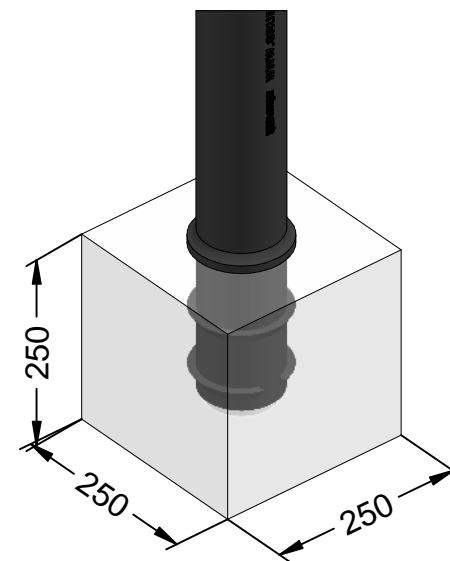

C-430

Pilona de polipropileno tipo Barcelona, disponible en varios colores, con argolla reflectante.

Revision: 01 - 23/03/2021

Adhesivo reflectante
Adhesiu reflectant
Reflective adhesive

Base de hormigón (H30) para cimentación
Base de formigó (H30) per a fonamentació
Concrete base (H30) for install

Ángulo de flexión 20° máximo.
Angle de flexió 20° màxim.
Flexion angle 20° maximum.

C-430

Pilona de polipropileno tipo Barcelona, disponible en varios colores, con argolla reflectante.

Revision: 01 - 23/03/2021

C-430

Pilona de polipropileno tipo Barcelona, disponible en varios colores, con argolla reflectante.

Revision: 01 - 23/03/2021

-ES- 

Descripción: Pilona fabricada en polipropileno tipo Barcelona, de alto impacto.

Características:
Esta pilona puede flexar como máximo 20°, en ese caso recupera su verticalidad.

Dispone de una banda reflectante.
No se oxida y no requiere mantenimiento.

Sus medidas son las siguientes:
Tiene 1004 mm de altura con un tubo de Ø 100.