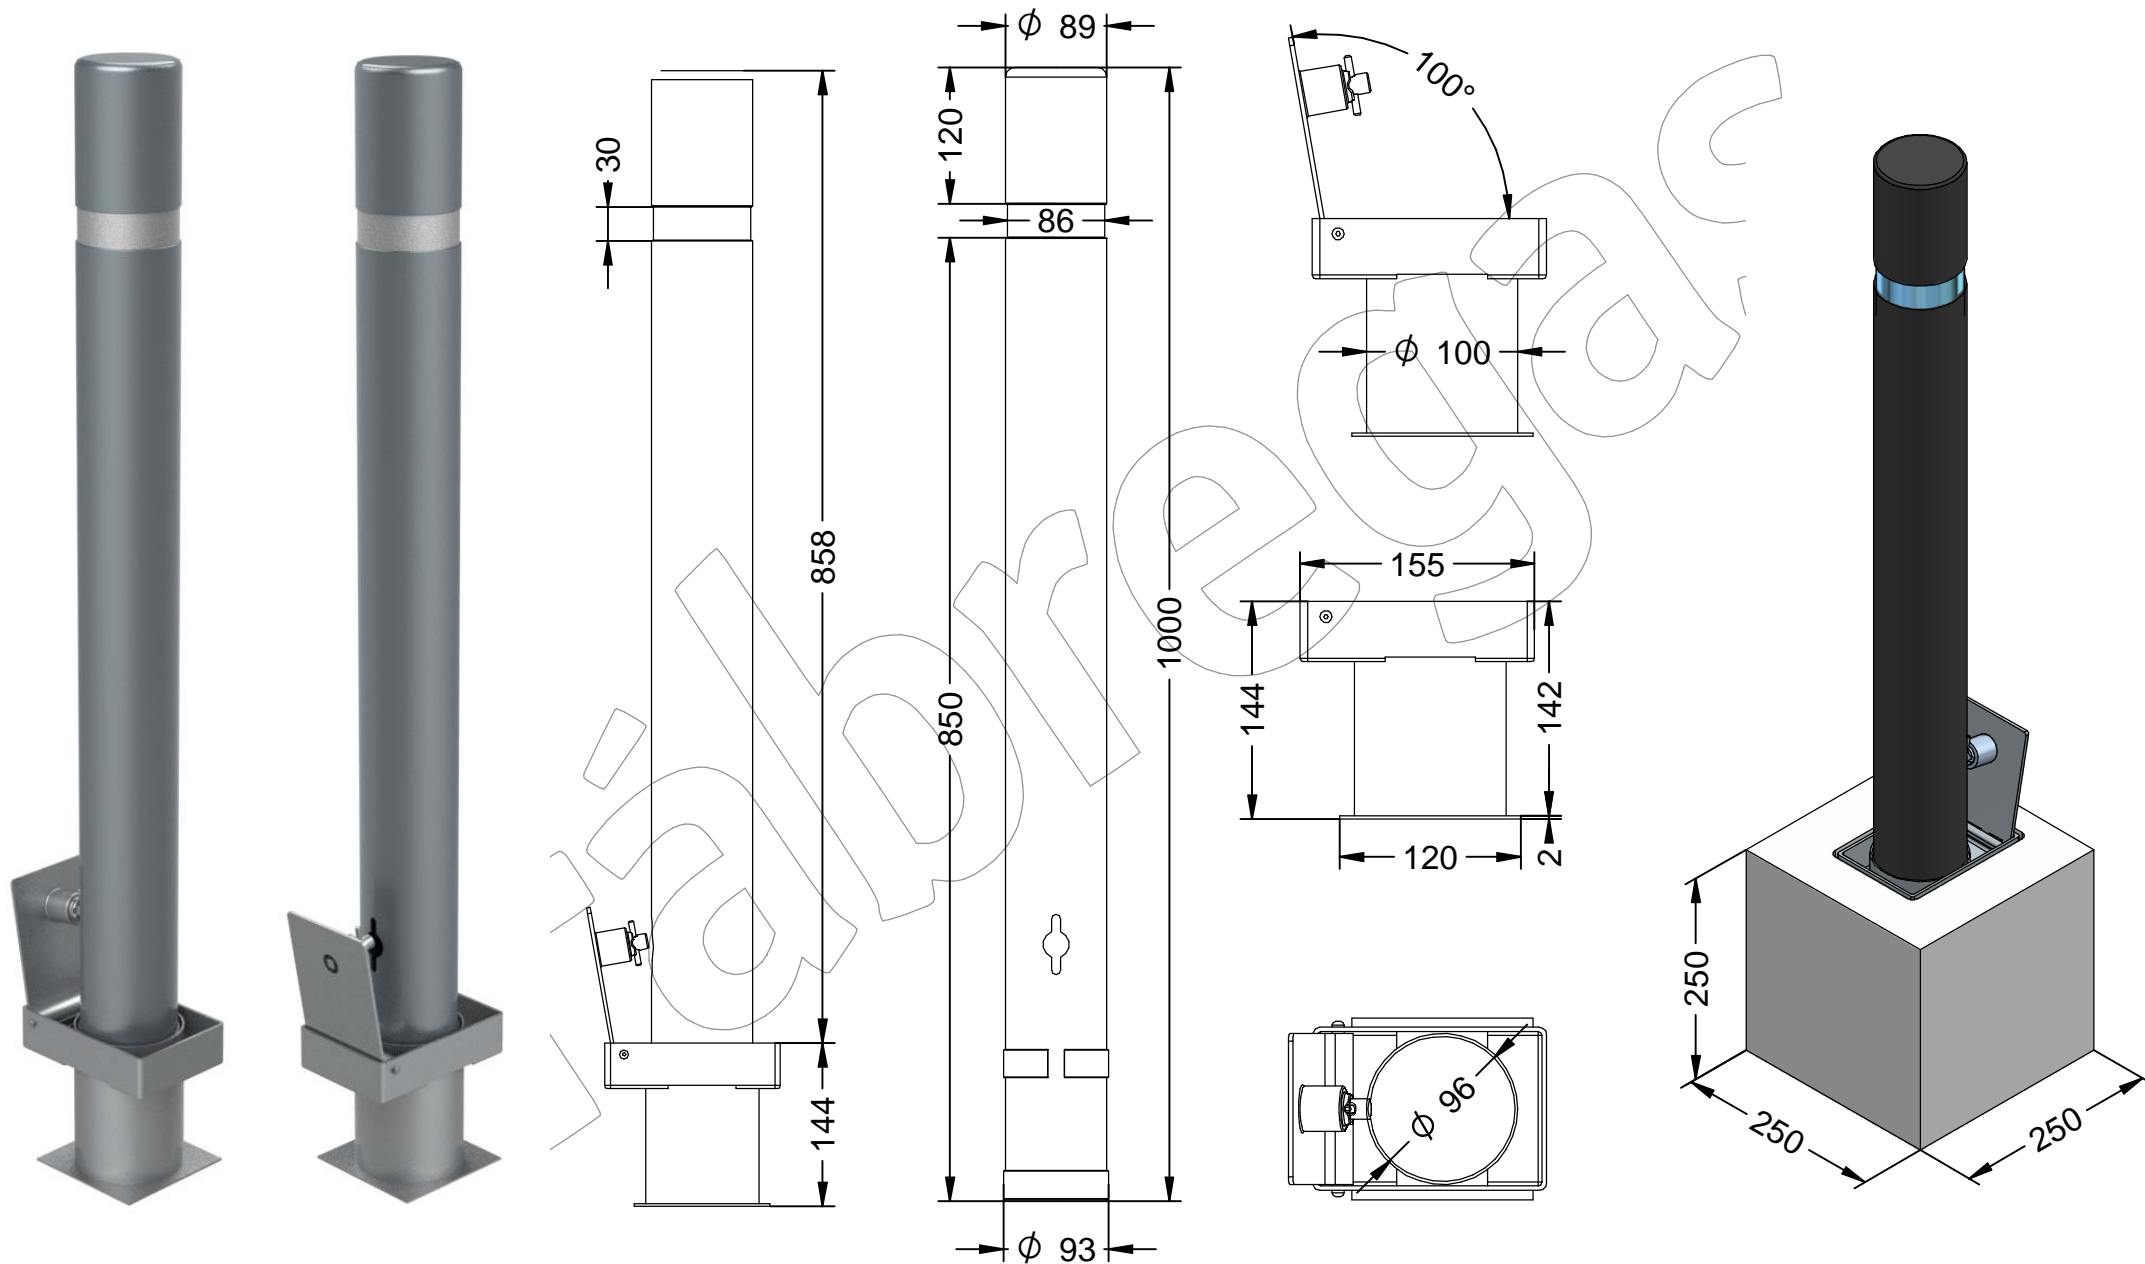

C-43D-ECO-CH

Pilona modelo Barcelona con tubo de acero de \varnothing 89 mm, desmontable con base (Incluida).

Revision: 01 - 14/02/2022

C-43D-ECO-CH

Pilona modelo Barcelona con tubo de acero de Ø 89 mm, desmontable con base (Incluida).

Revision: 01 - 14/02/2022

-ES- 

Descripción: Pilona modelo Barcelona con tubo de acero de Ø 89 mm desmontable con base (Incluida).

Material:
Cabeza, Cuerpo y Base: Acero.
Argolla: Acero inoxidable, 304.

Acabado:
Cuerpo y Cabeza: Pintura Oxiron al horno.
Argolla: Brillante.
Acabado de la Base: Galvanizado.

Embalaje: Caja de cartón.
Cierre: Tipo Cuadradillo 8 mm.

-EN- 

Description: Barcelona model bollard with Ø 89 mm steel tube removable with base (included).

Material:
Head, Body and Base: Steel.
Ring: Stainless steel, 304.

-CA- 

Descripció: Pilona model Barcelona amb tub d'acer de Ø 89 mm desmuntable amb base (inclosa).

Material:
Cap, Cos i Base: Acer.
Argolla: Acer inoxidable, 304.

Acabat:
Cos i Cap: Pintura Oxiron al forn.
Argolla: Brillant.
Acabat de la Base: Galvanitzat.