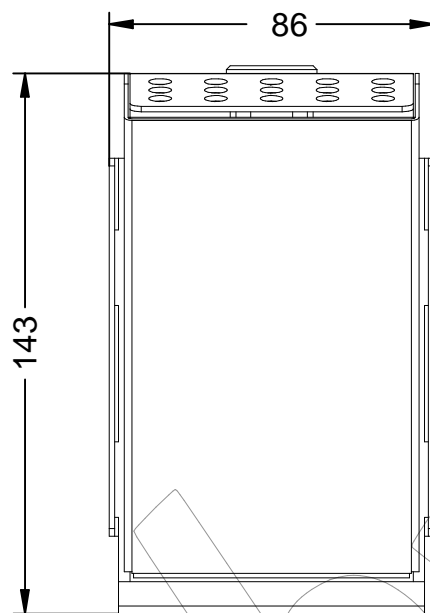

CE-2

Cenicero para colgar en pared de acero inoxidable.

Revision: 01 - 16/11/2020

Taladros para pasar bridas horizontalmente

Taladros para pasar bridas verticalmente

Taladros para atornillar a pared

Cierre pulsador

CE-2

Cenicero para colgar en pared de acero inoxidable.

Revision: 01 - 16/11/2020

-ES- 

Descripción: Cenicero para colgar en pared de acero inoxidable.

Material: Acero inoxidable, AISI 304.

Acabado: Satinado.

Peso: 0,7 Kg.

Capacidad: 0,3538 L. 

Sistema de anclaje:

- Mediante tornillos (No suministrados).
- Mediante bridas (No suministradas).

-EN- 

Description: Stainless steel wall hanging ashtray.

Material: Stainless steel, AISI 304.

Paint finish: Satin.

Weight: 0.7 Kg.

Capacity: 0.3538 L. 

Anchoring system:

- Using screws (Not supplied).
- Using flanges (Not supplied).

-PT- 

Descrição: Cinzeiro de aço inoxidável para pendurar na parede.