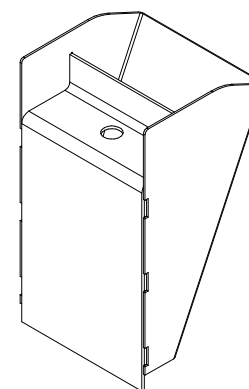

CE-2

Cenicero para colgar en pared de acero inoxidable.

Revision: 01 - 16/11/2020

Taladros para pasar bridas horizontalmente

Taladros para pasar bridas verticalmente

Taladros para atornillar a pared

Cierre pulsador

CE-2

Cenicero para colgar en pared de acero inoxidable.

Revision: 01 - 16/11/2020

-ES- 

Descripción: Cenicero para colgar en pared de acero inoxidable.

Material: Acero inoxidable, AISI 304.

Acabado: Satinado.

Peso: 0,7 Kg.

Capacidad: 0,3538 L. 

Sistema de anclaje:

- Mediante tornillos (No suministrados).
- Mediante bridas (No suministradas).

-EN- 

Description: Stainless steel wall hanging ashtray.

Material: Stainless steel, AISI 304.

Paint finish: Satin.

Weight: 0.7 Kg.

Capacity: 0.3538 L. 

Anchoring system:

- Using screws (Not supplied).
- Using flanges (Not supplied).

-PT- 

Descrição: Cinzeiro de aço inoxidável para pendurar na parede.