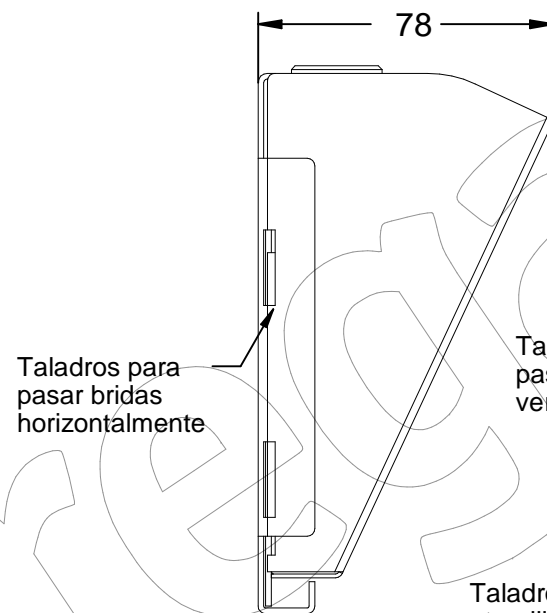

CE-2

Cenicero para colgar en pared de acero inoxidable.

Revision: 01 - 16/11/2020

Taladros para pasar bridas horizontalmente

Taladros para pasar bridas verticalmente

Taladros para atornillar a pared

Cierre pulsador

CE-2

Cenicero para colgar en pared de acero inoxidable.

Revision: 01 - 16/11/2020

-ES- 

Descripción: Cenicero para colgar en pared de acero inoxidable.

Material: Acero inoxidable, AISI 304.

Acabado: Satinado.

Peso: 0,7 Kg.

Capacidad: 0,3538 L. 

Sistema de anclaje:

- Mediante tornillos (No suministrados).
- Mediante bridas (No suministradas).

-EN- 

Description: Stainless steel wall hanging ashtray.

Material: Stainless steel, AISI 304.

Paint finish: Satin.

Weight: 0.7 Kg.

Capacity: 0.3538 L. 

Anchoring system:

- Using screws (Not supplied).
- Using flanges (Not supplied).

-PT- 

Descrição: Cinzeiro de aço inoxidável para pendurar na parede.