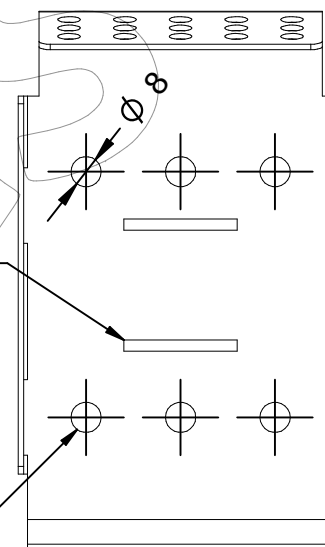

CE-2

Cenicero para colgar en pared de acero inoxidable.

Revision: 01 - 16/11/2020

Taladros para pasar bridas horizontalmente

Taladros para pasar bridas verticalmente

Taladros para atornillar a pared

Cierre pulsador

CE-2

Cenicero para colgar en pared de acero inoxidable.

Revision: 01 - 16/11/2020

-ES- 

Descripción: Cenicero para colgar en pared de acero inoxidable.

Material: Acero inoxidable, AISI 304.

Acabado: Satinado.

Peso: 0,7 Kg.

Capacidad: 0,3538 L. 

Sistema de anclaje:

- Mediante tornillos (No suministrados).
- Mediante bridas (No suministradas).

-EN- 

Description: Stainless steel wall hanging ashtray.

Material: Stainless steel, AISI 304.

Material: Aço inoxidável, AISI 304.

Acabamento: Cetim.

Peso: 0,7 kg.

Capacidade: 0,3538 L. 

Sistema de ancoragem:

- Usando parafusos (Não fornecidos).
- Usando flanges (Não fornecido).

-CA- 

Descripció: Cendrer per a penjar en paret d'acer inoxidable.