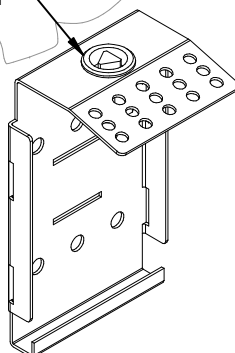

CE-2

Cenicero para colgar en pared de acero inoxidable.

Revision: 01 - 16/11/2020

Taladros para pasar bridas horizontalmente

Taladros para pasar bridas verticalmente

Taladros para atornillar a pared

Cierre pulsador

CE-2

Cenicero para colgar en pared de acero inoxidable.

Revision: 01 - 16/11/2020

-ES- 

Descripción: Cenicero para colgar en pared de acero inoxidable.

Material: Acero inoxidable, AISI 304.

Acabado: Satinado.

Peso: 0,7 Kg.

Capacidad: 0,3538 L. 

Sistema de anclaje:

- Mediante tornillos (No suministrados).
- Mediante bridas (No suministradas).

-EN- 

Description: Stainless steel wall hanging ashtray.

Material: Stainless steel, AISI 304.

Paint finish: Satin.

Weight: 0.7 Kg.

Capacity: 0.3538 L. 

Anchoring system:

- Using screws (Not supplied).
- Using flanges (Not supplied).

-PT- 

Descrição: Cinzeiro de aço inoxidável para pendurar na parede.