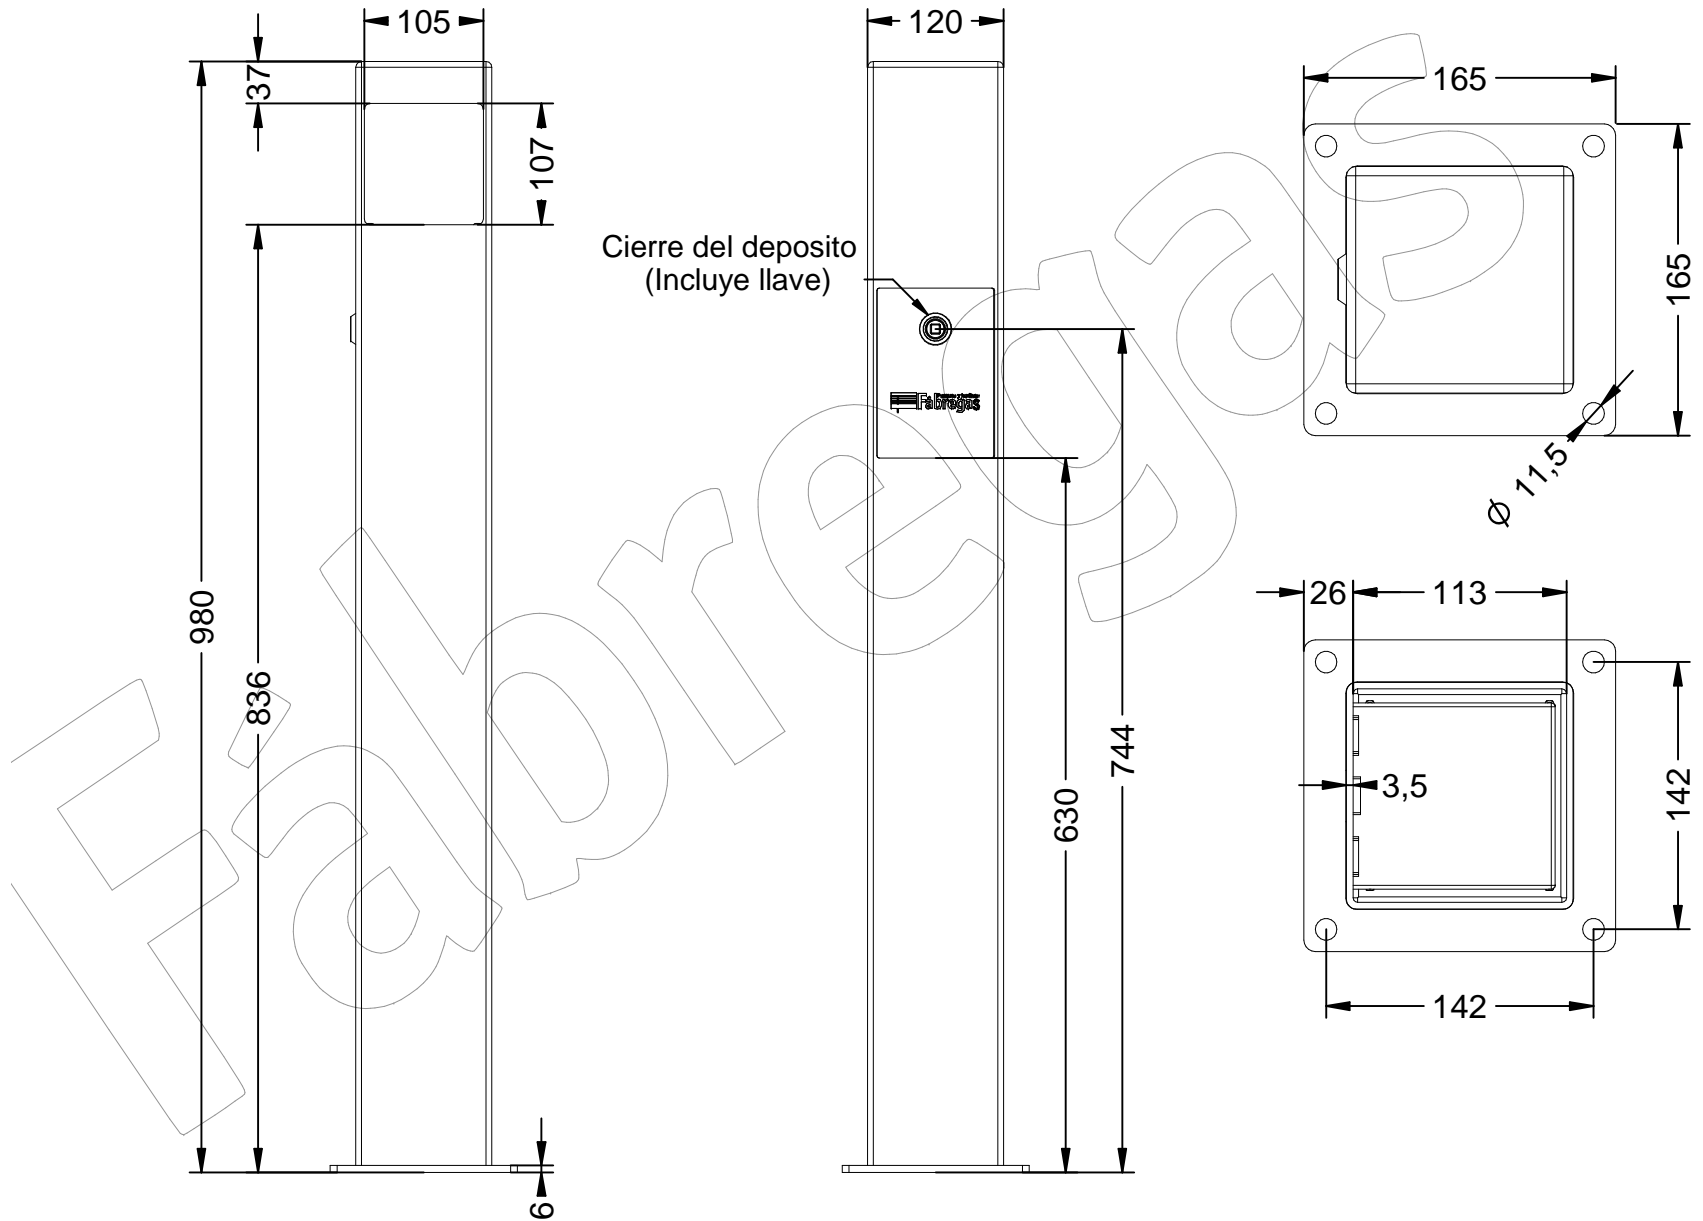

CE-3

Cenicero de Pie en acero con un acabado en martelé de medidas 120x120 mm (Incluye llave de cuadradillo de 8 mm).

Revision: 01 - 15/11/2019

CE-3

Cenicero de Pie en acero con un acabado en martelé de medidas 120x120 mm (Incluye llave de cuadradillo de 8 mm).

Revision: 01 - 15/11/2019

-ES-

Descripción: Cenicero de Pie en acero con cubeta interior extraíble.

Material: Acero.

Acabado: Pintado en Martelé.

Embalaje: Paletizado y plastificado.

Anclaje: Tornillo M10x100 (No suministrado)

Tipo de Llave: Cuadradillo de 8 mm (Esta incluida con el cenicero).

-EN-

Description: Standing steel ashtray with removable inner bucket.

Material: Steel

Paint finish: Painted in Martelé.

Packaging: Palletized and plasticized.

Anchoring: M10x100 screw (Not supplied)

Type of Wrench: 8 mm square (It is included with the ashtray)

-PT-

Descrição: Cinzeiro de aço com balde interno removível.

Material: Aço.

Acabamento: Pintado em Martelé.