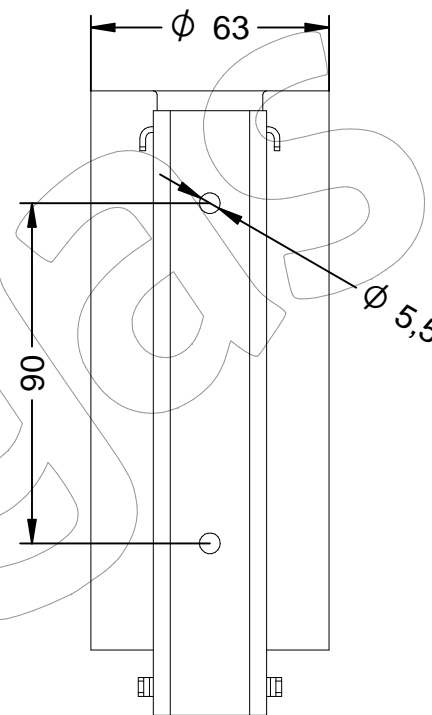

CE-4

Cenicero cilíndrico para colgar en pared de acero inoxidable.

Revision: 01 - 16/11/2020

Detalle vaciado

CE-4

Cenicero cilíndrico para colgar en pared de acero inoxidable.

Revision: 01 - 16/11/2020

-ES-

Descripción: Cenicero cilíndrico para colgar en pared de acero inoxidable.

Material: Acero inoxidable, AISI 304.

Acabado: Satinado.
Peso: 0,5 Kg.
Capacidad: 0,3874 L.

Sistema de anclaje:
· Mediante taco y tornillos (No suministrados).

-EN-

Description: Cylindrical ashtray to hang on a steel wall stainless.

Material: Stainless steel, AISI 304.

Paint finish: Satin.
Weight: 0.5 Kg.
Capacity: 0.3874 L.

Anchoring system:
· By means of plug and screws (Not supplied).

-CA-

Descripció: Cendrer cilíndric per penjar en paret d'acer inoxidable.

Material: Acer inoxidable, AISI 304.

Acabat: Satinat.
Pes: 0,5 Kg.
Capacitat: 0,3874 L.

Sistema d'anclatge:
· Mitjançant tac i cargols (No subministrats).