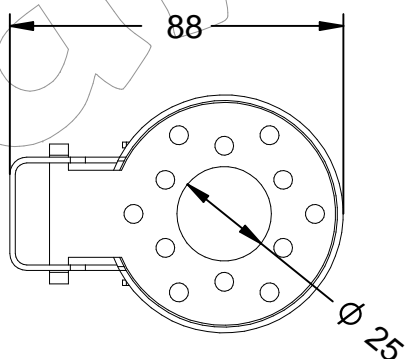

CE-4

Cenicero cilíndrico para colgar en pared de acero inoxidable.

Revision: 01 - 16/11/2020