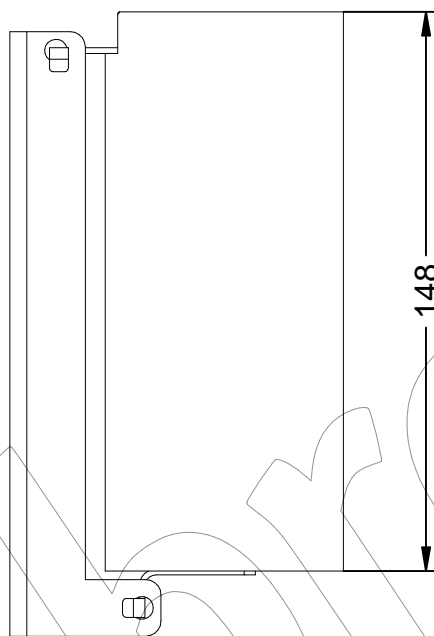

CE-4

Cenicero cilíndrico para colgar en pared de acero inoxidable.

Revision: 01 - 16/11/2020

Detalle vaciado

CE-4

Cenicero cilíndrico para colgar en pared de acero inoxidable.

Revision: 01 - 16/11/2020

-ES-

Descripción: Cenicero cilíndrico para colgar en pared de acero inoxidable.

Material: Acero inoxidable, AISI 304.

Acabado: Satinado.
Peso: 0,5 Kg.
Capacidad: 0,3874 L.

Sistema de anclaje:
· Mediante taco y tornillos (No suministrados).

-EN-

Description: Cylindrical ashtray to hang on a steel wall stainless.

Material: Stainless steel, AISI 304.

Paint finish: Satin.
Weight: 0.5 Kg.
Capacity: 0.3874 L.

Anchoring system:
· By means of plug and screws (Not supplied).

-CA-

Descripció: Cendrer cilíndric per penjar en paret d'acer inoxidable.

Material: Acer inoxidable, AISI 304.

Acabat: Satinat.
Pes: 0,5 Kg.
Capacitat: 0,3874 L.

Sistema d'anclatge:
· Mitjançant tac i cargols (No subministrats).