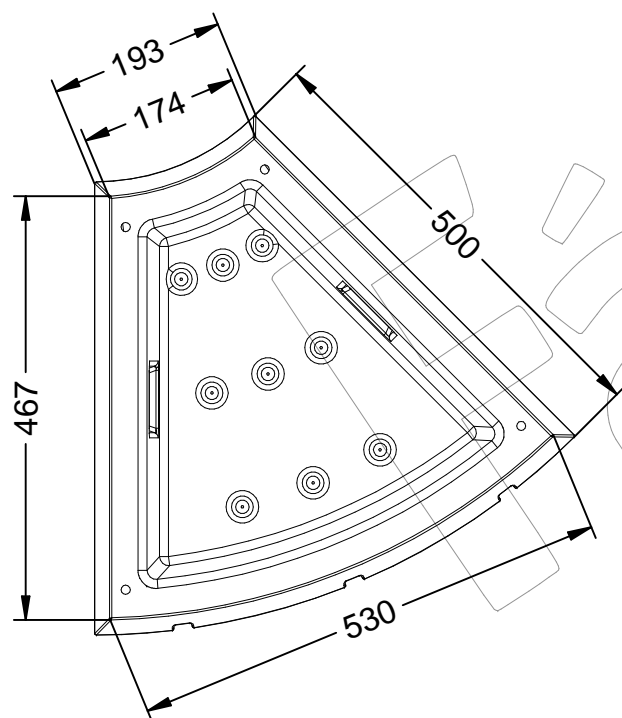

J-1021-45-PLAST

Jardinera Heba Curvo 45°, fabricada en polietileno, tiene un % de plástico reciclado proveniente de la recogida selectiva de residuos (Disponible en varios colores).
Dimensiones: 530 x 572 x 490 mm.

Limpieza y lavado ➔ Página 6.

Gama Heba ➔ Página 7.

J-1021-45-PLAST

Jardinera Heba Curvo 45°, fabricada en polietileno, tiene un % de plástico reciclado procedente de la recogida selectiva de residuos (Disponible en varios colores).
Dimensiones: 530 x 572 x 490 mm.

Disponible en varios colores (Blanco, gris y color arena).

Medidas: 530 x 572 x 490 mm.

Embalaje: Paletizado y plastificado.

-EN- 

Description: Heba 45° Curved Planter, made of polyethylene, has a % of recycled plastic from the selective collection of waste, with UV protection.

Disponível em diversas cores (branco, cinza e cor areia).

Medidas: 530 x 572 x 490 mm.

Embalagem: Paletizada e laminada.

-CA- 

Descripció: Jardinera Heba Curvo 45°, fabricada en polietilè té un % de plàstic reciclat procedent de la recollida selectiva de residus, amb protecció UV.