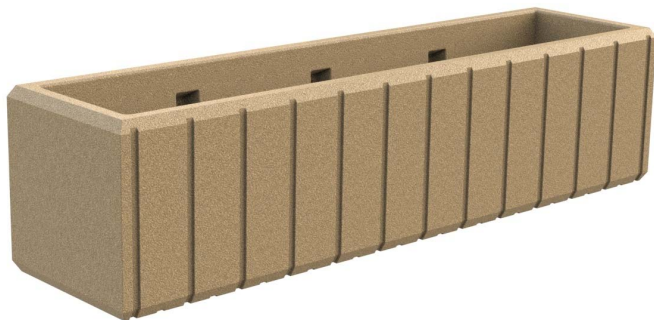

J-1021-45-PLAST

Jardinera Heba Curvo 45°, fabricada en polietileno, tiene un % de plástico reciclado procedente de la recogida selectiva de residuos (Disponible en varios colores).
Dimensiones: 530 x 572 x 490 mm.

Gama de jardineras Heba de polietileno

Range of Heba polyethylene planters

- J-1020-PLAST-ARE (Color arena)