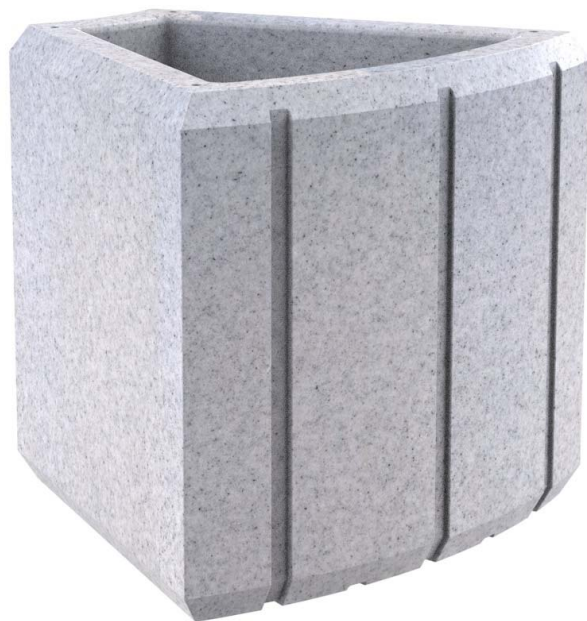

J-1021-45-PLAST

Jardinera Heba Curvo 45°, fabricada en polietileno, tiene un % de plástico reciclado proveniente de la recogida selectiva de residuos (Disponible en varios colores).
Dimensiones: 530 x 572 x 490 mm.

Limpieza y lavado ➔ Página 6.

Gama Heba ➔ Página 7.

J-1021-45-PLAST

Jardinera Heba Curvo 45°, fabricada en polietileno, tiene un % de plástico reciclado procedente de la recogida selectiva de residuos (Disponible en varios colores).
Dimensiones: 530 x 572 x 490 mm.

 Disponible en varios colores

 Available in various colors

J-1021-PLAST-45-BLA - Color blanco

J-1021-PLAST-45-GRI - Color gris

J-1021-PLAST-45-ARE - Color arena

J-1021-45-PLAST

Jardinera Heba Curvo 45°, fabricada en polietileno, tiene un % de plástico reciclado procedente de la recogida selectiva de residuos (Disponible en varios colores).
Dimensiones: 530 x 572 x 490 mm.

-ES- 

Descripción: Jardinera Heba Curvo 45°, fabricada en polietileno tiene un % de plástico reciclado procedente de la recogida selectiva de residuos, con protección UV.

Material: Polietileno de media densidad (MDPE) y plástico reciclado procedente de la recogida selectiva de residuos.