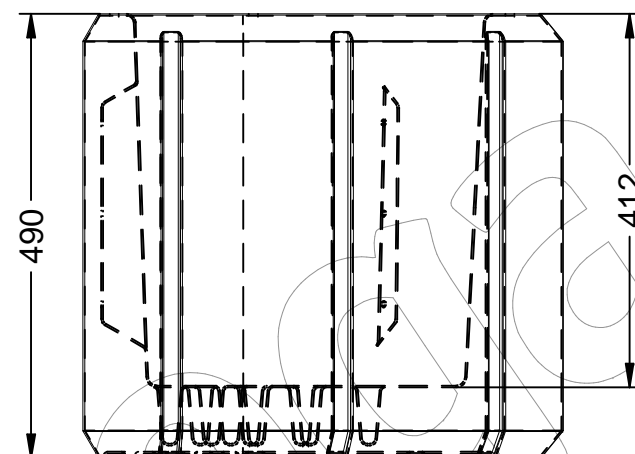

J-1021-45-PLAST

Jardinera Heba Curvo 45°, fabricada en polietileno, tiene un % de plástico reciclado proveniente de la recogida selectiva de residuos (Disponible en varios colores).
Dimensiones: 530 x 572 x 490 mm.

Limpieza y lavado ➔ Página 6.

Gama Heba ➔ Página 7.

J-1021-45-PLAST

Jardinera Heba Curvo 45°, fabricada en polietileno, tiene un % de plástico reciclado procedente de la recogida selectiva de residuos (Disponible en varios colores).
Dimensiones: 530 x 572 x 490 mm.