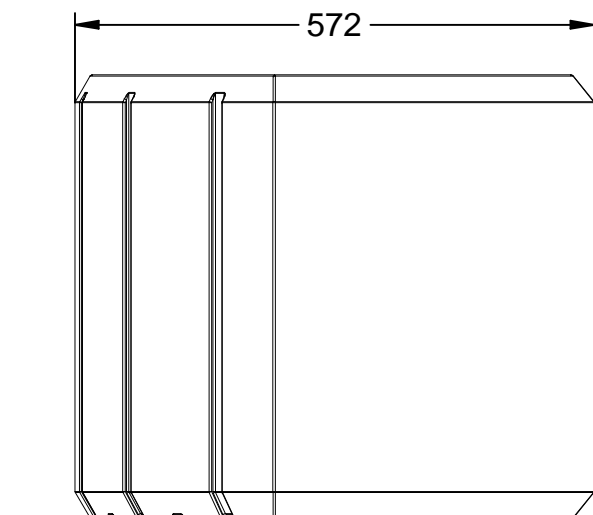

J-1021-45-PLAST

Jardinera Heba Curvo 45°, fabricada en polietileno, tiene un % de plástico reciclado proveniente de la recogida selectiva de residuos (Disponible en varios colores).
Dimensiones: 530 x 572 x 490 mm.

Limpieza y lavado ➔ Página 6.

Gama Heba ➔ Página 7.

J-1021-45-PLAST

Jardinera Heba Curvo 45°, fabricada en polietileno, tiene un % de plástico reciclado procedente de la recogida selectiva de residuos (Disponible en varios colores).
Dimensiones: 530 x 572 x 490 mm.

Disponible en varios colores (Blanco, gris y color arena).

Medidas: 530 x 572 x 490 mm.

Embalaje: Paletizado y plastificado.

-EN- 

Description: Heba 45° Curved Planter, made of polyethylene, has a % of recycled plastic from the selective collection of waste, with UV protection.

Disponível em diversas cores (branco, cinza e cor areia).

Medidas: 530 x 572 x 490 mm.

Embalagem: Paletizada e laminada.

-CA- 

Descripció: Jardinera Heba Curvo 45°, fabricada en polietilè té un % de plàstic reciclat procedent de la recollida selectiva de residus, amb protecció UV.