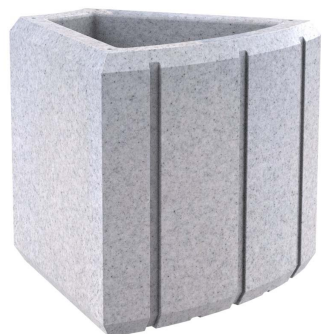

Limpieza y lavado ➔ Página 6.

Gama Heba ➔ Página 7.

J-1021-45-PLAST

Jardinera Heba Curvo 45°, fabricada en polietileno, tiene un % de plástico reciclado procedente de la recogida selectiva de residuos (Disponible en varios colores).
Dimensiones: 530 x 572 x 490 mm.

 Disponible en varios colores

 Available in various colors

J-1021-PLAST-45-BLA - Color blanco

J-1021-PLAST-45-GRI - Color gris

J-1021-PLAST-45-ARE - Color arena

J-1021-45-PLAST

Jardinera Heba Curvo 45°, fabricada en polietileno, tiene un % de plástico reciclado procedente de la recogida selectiva de residuos (Disponible en varios colores).
Dimensiones: 530 x 572 x 490 mm.

-ES- 

Descripción: Jardinera Heba Curvo 45°, fabricada en polietileno tiene un % de plástico reciclado procedente de la recogida selectiva de residuos, con protección UV.

Material: Polietileno de media densidad (MDPE) y plástico reciclado procedente de la recogida selectiva de residuos.

Disponible en varios colores (Blanco, gris y color arena).

Medidas: 530 x 572 x 490 mm.

Embalaje: Paletizado y plastificado.

-EN- 

Description: Heba 45° Curved Planter, made of polyethylene, has a % of recycled plastic from the selective collection of waste, with UV protection.