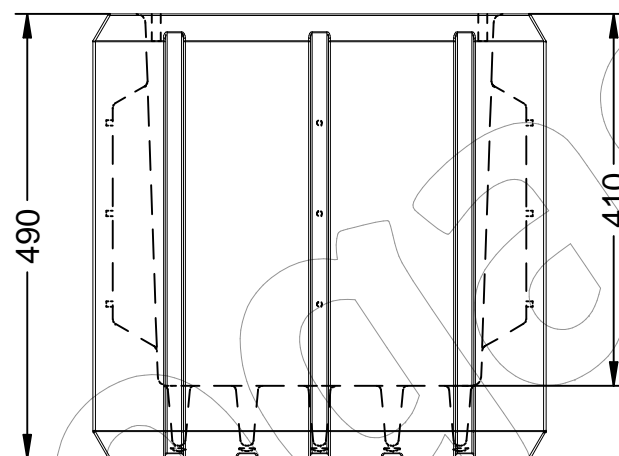

# J-1021-PLAST

Jardinera Heba Cub, fabricada en polietileno, tiene un % de plástico reciclado proveniente de la recogida selectiva de residuos (Disponible en varios colores).  
Dimensiones: 500 x 500 x 490 mm.

## J-1021-PLAST

Jardinera Heba Cub, fabricada en polietileno, tiene un % de plástico reciclado procedente de la recogida selectiva de residuos (Disponible en varios colores).  
Dimensiones: 500 x 500 x 490 mm.

Disponible en différentes couleurs (couleur blanc, gris et sable).

Dimensions: 500 x 500 x 490 mm.

Emballage: Palettisé et laminé.