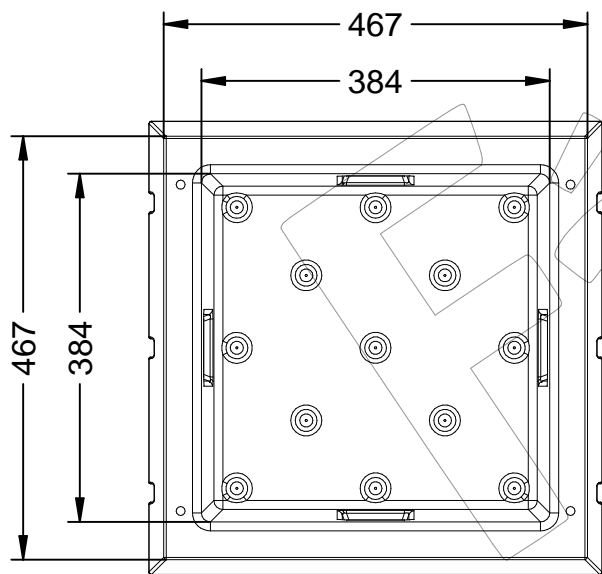

# J-1021-PLAST

Jardinera Heba Cub, fabricada en polietileno, tiene un % de plástico reciclado proveniente de la recogida selectiva de residuos (Disponible en varios colores).  
Dimensiones: 500 x 500 x 490 mm.

## J-1021-PLAST

Jardinera Heba Cub, fabricada en polietileno, tiene un % de plástico reciclado procedente de la recogida selectiva de residuos (Disponible en varios colores).  
Dimensiones: 500 x 500 x 490 mm.

Disponible en différentes couleurs (couleur blanc, gris et sable).

Dimensions: 500 x 500 x 490 mm.

Emballage: Palettisé et laminé.