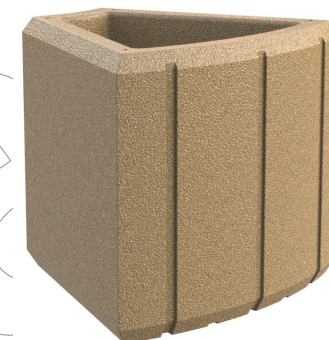

J-1021-PLAST

Jardinera Heba Cub, fabricada en polietileno, tiene un % de plástico reciclado procedente de la recogida selectiva de residuos (Disponible en varios colores).
Dimensiones: 500 x 500 x 490 mm.

Gama de jardineras Heba de polietileno

Range of Heba polyethylene planters

- J-1021-45-PLAST-ARE (Color arena)