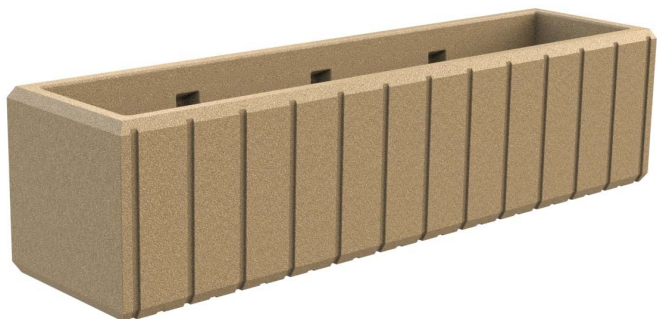

J-1021-PLAST

Jardinera Heba Cub, fabricada en polietileno, tiene un % de plástico reciclado procedente de la recogida selectiva de residuos (Disponible en varios colores).
Dimensiones: 500 x 500 x 490 mm.

Gama de jardineras Heba de polietileno

Range of Heba polyethylene planters

- J-1020-PLAST-ARE (Color arena)