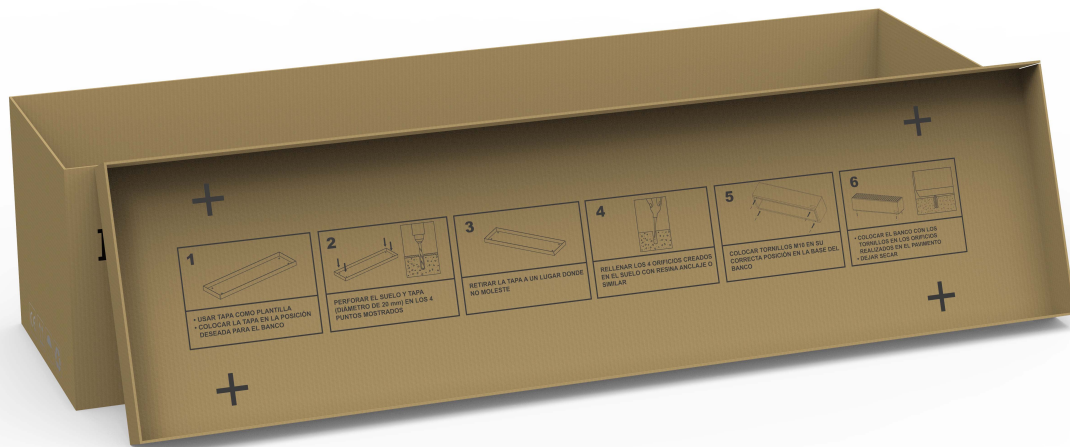

J-1021-PLAST

Jardinera Heba Cub, fabricada en polietileno, tiene un % de plástico reciclado procedente de la recogida selectiva de residuos (Disponible en varios colores).
Dimensiones: 500 x 500 x 490 mm.

PACKAGING

Instrucciones de anclaje en el dorso de la tapa de la caja (Banco Zeus y Heba)

Anchoring instructions on the back of the box lid (Zeus and Heba Bank)

Documento no contractual - Document no contractual