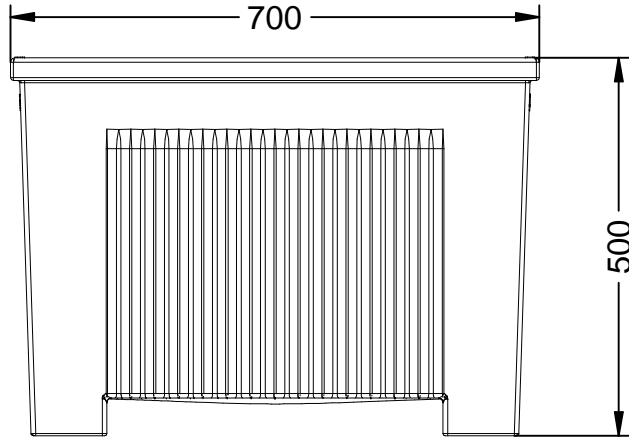

# J-18-70-PLAST

Jardinera modelo Ona J-18-70, fabricado en polietileno de diferentes colores con protección UV, medidas: 700x700x500 mm.

Revision: 01 - 05/02/2021

Color blanco

Color gris

Color arena

Disponible en varios colores

## **J-18-70-PLAST**

Jardinera modelo Ona J-18-70, fabricado en polietileno de diferentes colores con protección UV, medidas: 700x700x500 mm.

Revision: 01 - 05/02/2021

Disponible en varios colores

Color arena (Referencia J-18-70-PLAST-ARE)

## J-18-70-PLAST

Jardinera modelo Ona J-18-70, fabricado en polietileno de diferentes colores con protección UV, medidas: 700x700x500 mm.

Revision: 01 - 05/02/2021

**-ES-** 

Descripción: Jardinera modelo Ona J-18-70 fabricada en polietileno de media densidad ( MDPE), con protección UV, en varios colores.

Measurements: 700x700x500 mm.  
Available in various colors (White, grey and sand color).  
Capacity: 180 L.

**-PT-** 

Descrição: Plantadeira modelo Ona J-18-70 fabricada em polietileno de média densidade (MDPE), com proteção UV, em várias cores.