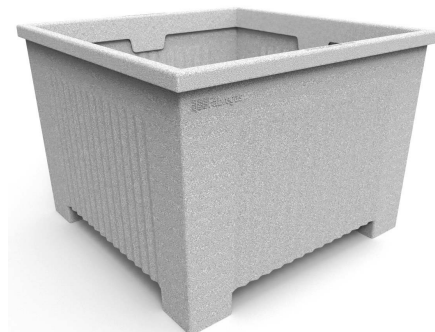

Material: Polietileno de media densidad ( MDPE).  
Embalaje: Paletizado y plastificado.  
Peso: 11 Kg.

Medidas: 700x700x500 mm.  
Disponible en varios colores ( Blanco, gris y color arena).  
Capacidad: 180 L.

Matériau : Polyéthylène moyenne densité (MDPE).  
Emballage : Palettisé et laminé.  
Poids : 11 Kg.

Dimensions : 700x700x500 mm.  
Disponible en différentes couleurs (blanc, gris et couleur sable).  
Capacité : 180L.

# J-18-70-PLAST

Jardinera modelo Ona J-18-70, fabricado en polietileno de diferentes colores con protección UV, medidas: 700x700x500 mm.

Revision: 01 - 05/02/2021

## - Gama de jardineras Ona de polietileno -

- J-18-PLAST-70-ARE ( Color arena)

- J-18-PLAST-ARE ( Color arena)

- J-18-PLAST-75-ARE ( Color arena)

- J-18-PLAST-70-BLA ( Color blanco)

- J-18-PLAST-BLA ( Color blanco)