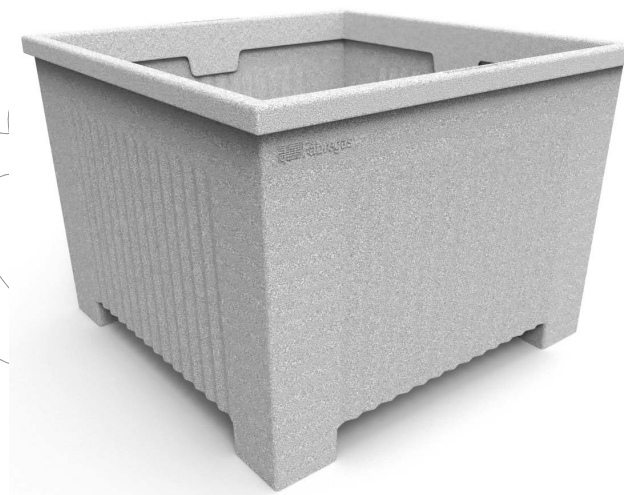

Color blanco (Referencia J-18-70-PLAST-BLA)