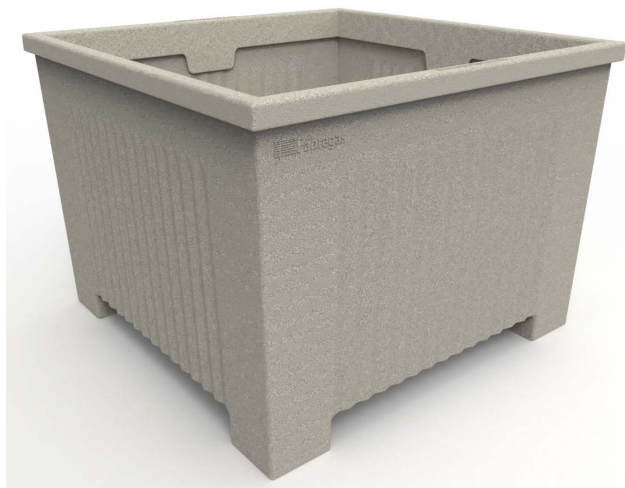

# J-18-70-PLAST

Jardinera modelo Ona J-18-70, fabricado en polietileno de diferentes colores con protección UV, medidas: 700x700x500 mm.

Revision: 01 - 05/02/2021

Color blanco

Color gris

Color arena

Disponible en varios colores

## **J-18-70-PLAST**

Jardinera modelo Ona J-18-70, fabricado en polietileno de diferentes colores con protección UV, medidas: 700x700x500 mm.

Revision: 01 - 05/02/2021

Disponible en varios colores

Color arena (Referencia J-18-70-PLAST-ARE)

## J-18-70-PLAST

Jardinera modelo Ona J-18-70, fabricado en polietileno de diferentes colores con protección UV, medidas: 700x700x500 mm.

Revision: 01 - 05/02/2021

**-ES-** 

Descripción: Jardinera modelo Ona J-18-70 fabricada en polietileno de media densidad ( MDPE), con protección UV, en varios colores.

Material: Polietileno de media densidad ( MDPE).  
Embalaje: Paletizado y plastificado.  
Peso: 11 Kg.

Medidas: 700x700x500 mm.  
Disponible en varios colores ( Blanco, gris y color arena).  
Capacidad: 180 L.