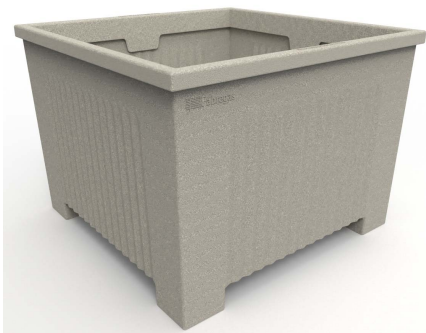

- Gama de jardineras Ona de polietileno -

- J-18-PLAST-70-ARE (Color arena)