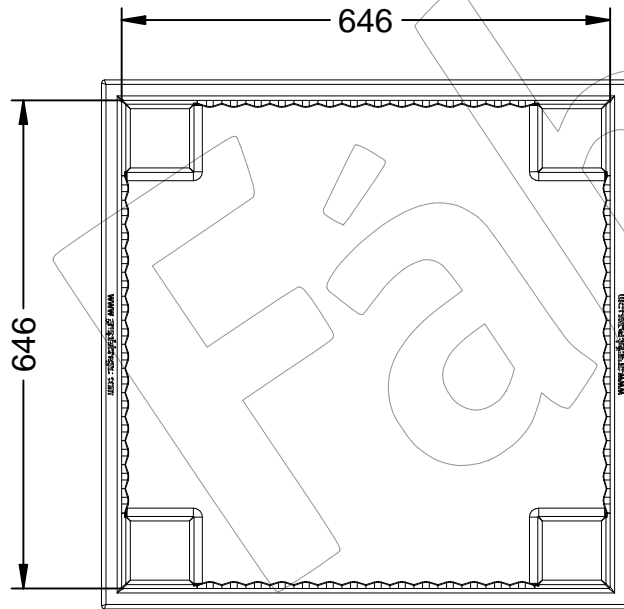

# J-18-70-PLAST

Jardinera modelo Ona J-18-70, fabricado en polietileno de diferentes colores con protección UV, medidas: 700x700x500 mm.

Revision: 01 - 05/02/2021

Color blanco

Color gris

Color arena

Disponible en varios colores

## **J-18-70-PLAST**

Jardinera modelo Ona J-18-70, fabricado en polietileno de diferentes colores con protección UV, medidas: 700x700x500 mm.

Revision: 01 - 05/02/2021

Disponible en varios colores

Color arena (Referencia J-18-70-PLAST-ARE)

## J-18-70-PLAST

Jardinera modelo Ona J-18-70, fabricado en polietileno de diferentes colores con protección UV, medidas: 700x700x500 mm.

Revision: 01 - 05/02/2021

**-ES-** 

Descripción: Jardinera modelo Ona J-18-70 fabricada en polietileno de media densidad ( MDPE), con protección UV, en varios colores.

Measurements: 700x700x500 mm.  
Available in various colors (White, grey and sand color).  
Capacity: 180 L.

**-PT-** 

Descrição: Plantadeira modelo Ona J-18-70 fabricada em polietileno de média densidade (MDPE), com proteção UV, em várias cores.