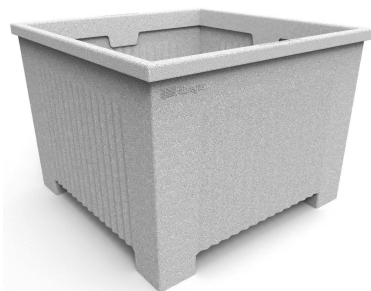

# J-18-70-PLAST

Jardinera modelo Ona J-18-70, fabricado en polietileno de diferentes colores con protección UV, medidas: 700x700x500 mm.

Revision: 01 - 05/02/2021

Color blanco

Color gris

Color arena

Disponible en varios colores

## **J-18-70-PLAST**

Jardinera modelo Ona J-18-70, fabricado en polietileno de diferentes colores con protección UV, medidas: 700x700x500 mm.

Revision: 01 - 05/02/2021

Disponible en varios colores

Color arena (Referencia J-18-70-PLAST-ARE)

## J-18-70-PLAST

Jardinera modelo Ona J-18-70, fabricado en polietileno de diferentes colores con protección UV, medidas: 700x700x500 mm.

Revision: 01 - 05/02/2021

**-ES-** 

Descripción: Jardinera modelo Ona J-18-70 fabricada en polietileno de media densidad ( MDPE), con protección UV, en varios colores.

Material: Polietileno de media densidad ( MDPE).  
Embalaje: Paletizado y plastificado.  
Peso: 11 Kg.

Medidas: 700x700x500 mm.  
Disponible en varios colores ( Blanco, gris y color arena).  
Capacidad: 180 L.