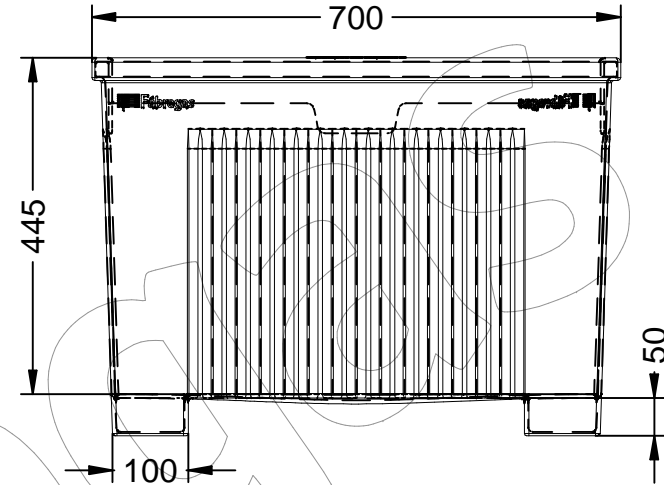

# J-18-70-PLAST

Jardinera modelo Ona J-18-70, fabricado en polietileno de diferentes colores con protección UV, medidas: 700x700x500 mm.

Revision: 01 - 05/02/2021

Color blanco

Color gris

Color arena

Disponible en varios colores

## **J-18-70-PLAST**

Jardinera modelo Ona J-18-70, fabricado en polietileno de diferentes colores con protección UV, medidas: 700x700x500 mm.

Revision: 01 - 05/02/2021

Disponible en varios colores

Color arena (Referencia J-18-70-PLAST-ARE)

## J-18-70-PLAST

Jardinera modelo Ona J-18-70, fabricado en polietileno de diferentes colores con protección UV, medidas: 700x700x500 mm.

Revision: 01 - 05/02/2021

**-ES-** 

Descripción: Jardinera modelo Ona J-18-70 fabricada en polietileno de media densidad ( MDPE), con protección UV, en varios colores.

# J-18-70-PLAST

Jardinera modelo Ona J-18-70, fabricado en polietileno de diferentes colores con protección UV, medidas: 700x700x500 mm.

Revision: 01 - 05/02/2021