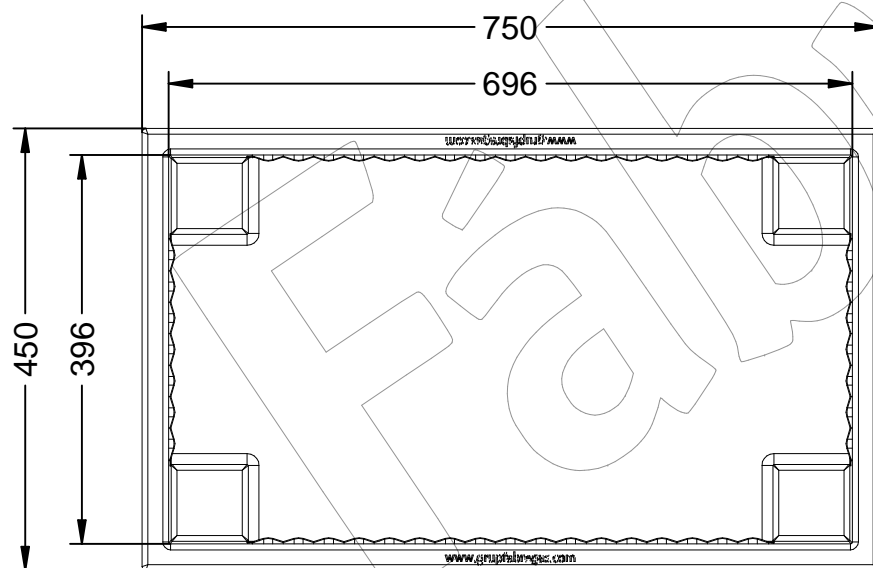

J-18-75-PLAST

Jardinera modelo Ona J-18-75, fabricado en polietileno de diferentes colores con protección UV, medidas: 750x450x400 mm.

Revision: 01 - 05/02/2021

Color blanco

Color gris

Color arena

Disponible en varios colores

J-18-75-PLAST

Jardinera modelo Ona J-18-75, fabricado en polietileno de diferentes colores con protección UV, medidas: 750x450x400 mm.

Revision: 01 - 05/02/2021

Disponible en varios colores

Color arena (Referencia J-18-75-PLAST-ARE)

Color blanco (Referencia J-18-75-PLAST-BLA)

Color gris (Referencia J-18-75-PLAST-GRI)

J-18-75-PLAST

Jardinera modelo Ona J-18-75, fabricado en polietileno de diferentes colores con protección UV, medidas: 750x450x400 mm.

Medidas: 750x450x400 mm.
Disponível em várias cores (Branco, cinza e areia).
Capacidade: 90 L.

-CA- 

Descripció: Jardinera model Ona J-18-75 fabricada en polietilè de mitja densitat (MDPE), amb protecció UV, en diversos colors.