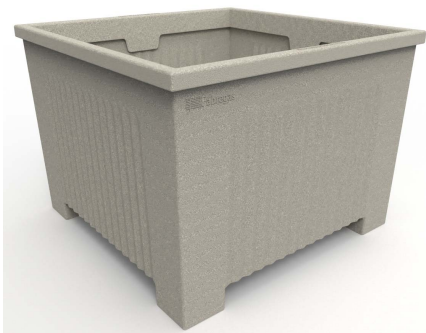

Material: Polietilè de mitja densitat (MDPE).
Embalatge: Paletitzat i plastificat.
Pes: 7.50 Kg.

Mides: 750x450x400 mm.
Disponible en diversos colors (Blanc, gris i color sorra).
Capacitat: 90 L.

-FR- 

Description : Jardinière modèle Ona J-18-75 fabriquée en polyéthylène moyenne densité (MDPE), avec protection UV, en différentes couleurs.

Matériau : Polyéthylène moyenne densité (MDPE).
Emballage : Palettisé et laminé.
Poids : 7.50 Kg.

Dimensions : 750x450x400 mm.
Disponible en différentes couleurs (Blanc, gris et couleur sable).
Capacité : 90 L.

J-18-75-PLAST

Jardinera modelo Ona J-18-75, fabricado en polietileno de diferentes colores con protección UV, medidas: 750x450x400 mm.

Revision: 01 - 05/02/2021

- Gama de jardineras Ona de polietileno -

- J-18-PLAST-70-ARE (Color arena)

- J-18-PLAST-75-GRI (Color gris)

J-18-75-PLAST

Jardinera modelo Ona J-18-75, fabricado en polietileno de diferentes colores con protección UV, medidas: 750x450x400 mm.

Revision: 01 - 05/02/2021

 Fábregas