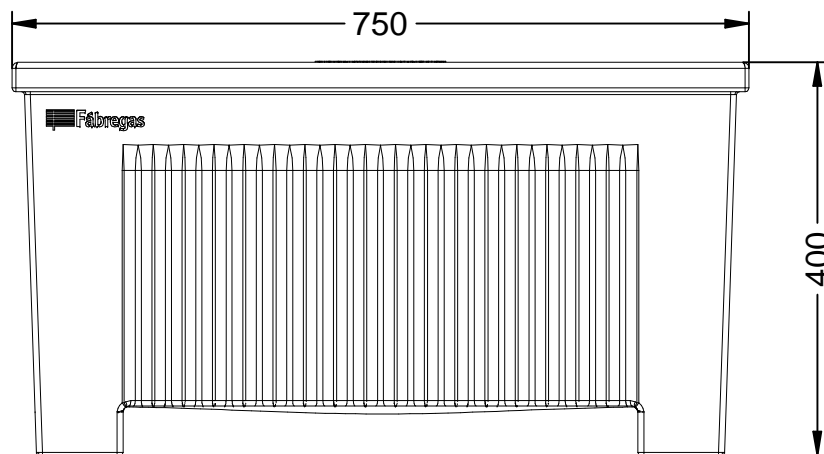

J-18-75-PLAST

Jardinera modelo Ona J-18-75, fabricado en polietileno de diferentes colores con protección UV, medidas: 750x450x400 mm.

Revision: 01 - 05/02/2021

Color blanco

Color gris

Color arena

Disponible en varios colores

J-18-75-PLAST

Jardinera modelo Ona J-18-75, fabricado en polietileno de diferentes colores con protección UV, medidas: 750x450x400 mm.

Revision: 01 - 05/02/2021

Disponible en varios colores

Color arena (Referencia J-18-75-PLAST-ARE)

Color blanco (Referencia J-18-75-PLAST-BLA)

Color gris (Referencia J-18-75-PLAST-GRI)

J-18-75-PLAST

Jardinera modelo Ona J-18-75, fabricado en polietileno de diferentes colores con protección UV, medidas: 750x450x400 mm.

Medidas: 750x450x400 mm.
Disponível em várias cores (Branco, cinza e areia).
Capacidade: 90 L.

-CA- 

Descripció: Jardinera model Ona J-18-75 fabricada en polietilè de mitja densitat (MDPE), amb protecció UV, en diversos colors.