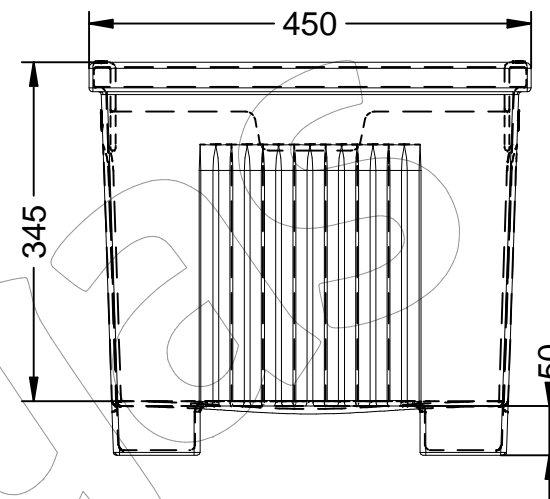

J-18-75-PLAST

Jardinera modelo Ona J-18-75, fabricado en polietileno de diferentes colores con protección UV, medidas: 750x450x400 mm.

Revision: 01 - 05/02/2021

Color blanco

Color gris

Color arena

Disponible en varios colores

J-18-75-PLAST

Jardinera modelo Ona J-18-75, fabricado en polietileno de diferentes colores con protección UV, medidas: 750x450x400 mm.

Revision: 01 - 05/02/2021

Disponible en varios colores

Color arena (Referencia J-18-75-PLAST-ARE)

Color blanco (Referencia J-18-75-PLAST-BLA)

Color gris (Referencia J-18-75-PLAST-GRI)

J-18-75-PLAST

Jardinera modelo Ona J-18-75, fabricado en polietileno de diferentes colores con protección UV, medidas: 750x450x400 mm.

Medidas: 750x450x400 mm.
Disponível em várias cores (Branco, cinza e areia).
Capacidade: 90 L.

-CA- 

Descripció: Jardinera model Ona J-18-75 fabricada en polietilè de mitja densitat (MDPE), amb protecció UV, en diversos colors.