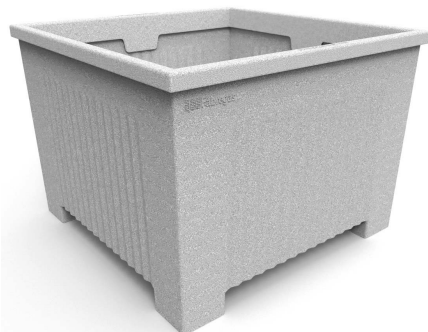

- J-18-PLAST-70-BLA (Color blanco)