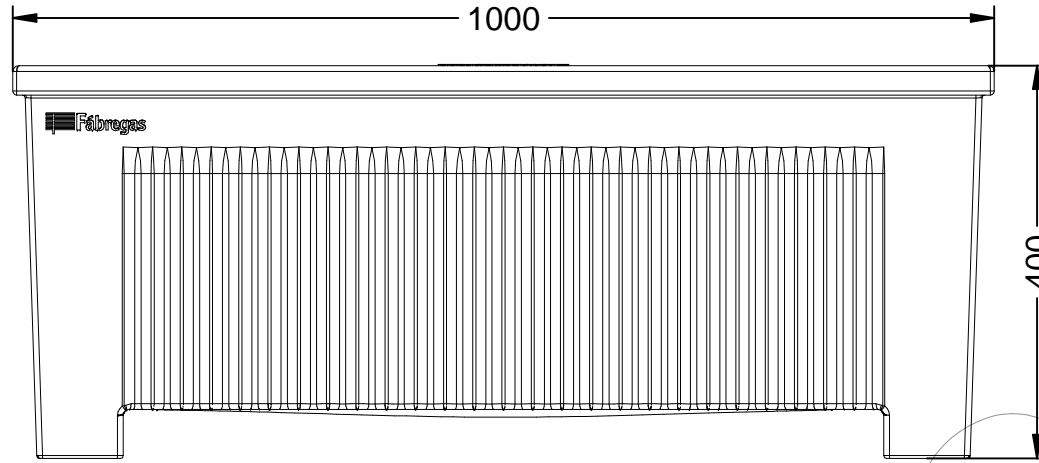

J-18-PLAST

Jardinera modelo Ona J-18, fabricado en polietileno de diferentes colores con protección UV, medidas: 1000x350x400 mm.

Revision: 01 - 05/02/2021

Color blanco

Color gris

Color arena

Disponibile en varios colores

grupfabregas.com

J-18-PLAST

Jardinera modelo Ona J-18, fabricado en polietileno de diferentes colores con protección UV, medidas: 1000x350x400 mm.

Revision: 01 - 05/02/2021

Disponible en varios colores

Color arena (Referencia J-18-PLAST-ARE)

Color blanco (Referencia J-18-PLAST-BLA)

Color gris (Referencia J-18-PLAST-GRI)

J-18-PLAST

Jardinera modelo Ona J-18, fabricado en polietileno de diferentes colores con protección UV, medidas: 1000x350x400 mm.

Dimensions : 1000x350x400mm.
Disponible en différentes couleurs (Blanc, gris et couleur sable).
Capacité : 95 L.

J-18-PLAST

Jardinera modelo Ona J-18, fabricado en polietileno de diferentes colores con protección UV, medidas: 1000x350x400 mm.