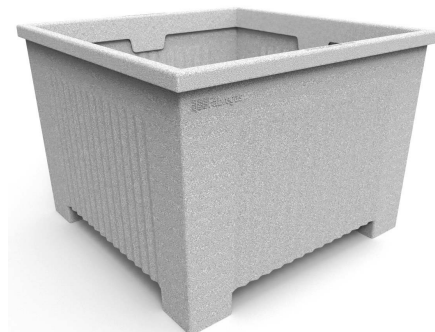

Dimensions : 1000x350x400mm.
Disponible en différentes couleurs (Blanc, gris et couleur sable).
Capacité : 95 L.

J-18-PLAST

Jardinera modelo Ona J-18, fabricado en polietileno de diferentes colores con protección UV, medidas: 1000x350x400 mm.

Revision: 01 - 05/02/2021

- Gama de jardineras Ona de polietileno -

- J-18-PLAST-70-ARE (Color arena)

- J-18-PLAST-ARE (Color arena)

- J-18-PLAST-75-ARE (Color arena)

- J-18-PLAST-70-BLA (Color blanco)

- J-18-PLAST-BLA (Color blanco)

- J-18-PLAST-75-BLA (Color blanco)

- J-18-PLAST-70-GRI (Color gris)

- J-18-PLAST-GRI (Color gris)

- J-18-PLAST-75-GRI (Color gris)

J-18-PLAST

Jardinera modelo Ona J-18, fabricado en polietileno de diferentes colores con protección UV, medidas: 1000x350x400 mm.