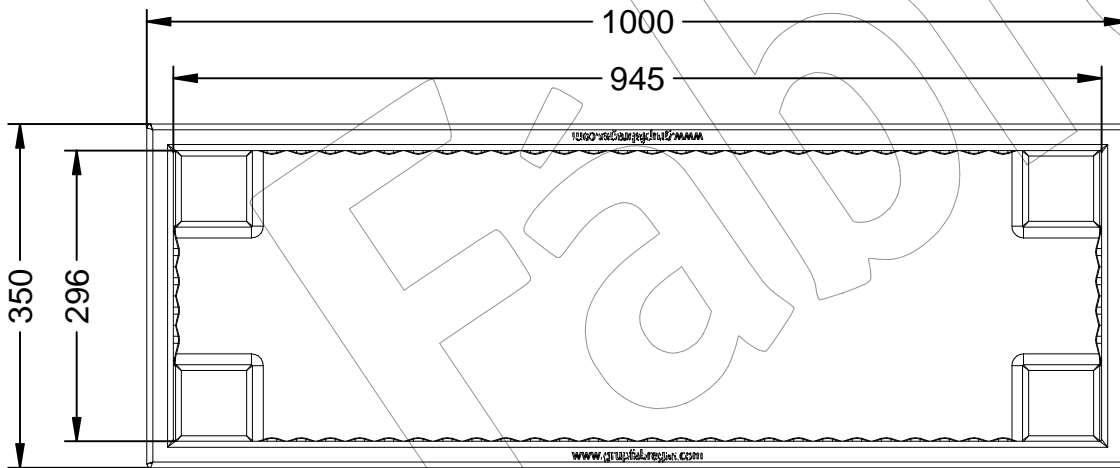

J-18-PLAST

Jardinera modelo Ona J-18, fabricado en polietileno de diferentes colores con protección UV, medidas: 1000x350x400 mm.

Revision: 01 - 05/02/2021

Color blanco

Color gris

Color arena

Disponibile en varios colores

grupfabregas.com

J-18-PLAST

Jardinera modelo Ona J-18, fabricado en polietileno de diferentes colores con protección UV, medidas: 1000x350x400 mm.

Revision: 01 - 05/02/2021

Disponible en varios colores

Color arena (Referencia J-18-PLAST-ARE)

Color blanco (Referencia J-18-PLAST-BLA)

Color gris (Referencia J-18-PLAST-GRI)

J-18-PLAST

Jardinera modelo Ona J-18, fabricado en polietileno de diferentes colores con protección UV, medidas: 1000x350x400 mm.

Dimensions : 1000x350x400mm.
Disponible en différentes couleurs (Blanc, gris et couleur sable).
Capacité : 95 L.

J-18-PLAST

Jardinera modelo Ona J-18, fabricado en polietileno de diferentes colores con protección UV, medidas: 1000x350x400 mm.