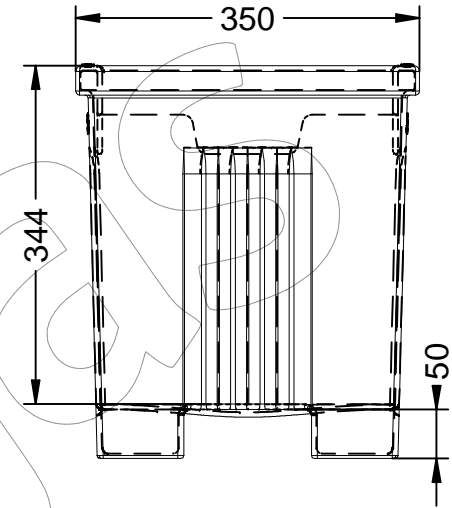

J-18-PLAST

Jardinera modelo Ona J-18, fabricado en polietileno de diferentes colores con protección UV, medidas: 1000x350x400 mm.

Revision: 01 - 05/02/2021

Color blanco

Color gris

Color arena

Disponibile en varios colores

grupfabregas.com

J-18-PLAST

Jardinera modelo Ona J-18, fabricado en polietileno de diferentes colores con protección UV, medidas: 1000x350x400 mm.

Revision: 01 - 05/02/2021

Disponible en varios colores

Color arena (Referencia J-18-PLAST-ARE)

Medidas: 1000x350x400 mm.
Disponible en varios colores (Blanco, gris y color arena).
Capacidad: 95 L.

-EN- 

Description: Planter model Ona J-18 manufactured in medium density polyethylene (MDPE), with protection UV, in various colors.

Dimensions : 1000x350x400mm.
Disponible en différentes couleurs (Blanc, gris et couleur sable).
Capacité : 95 L.

J-18-PLAST

Jardinera modelo Ona J-18, fabricado en polietileno de diferentes colores con protección UV, medidas: 1000x350x400 mm.