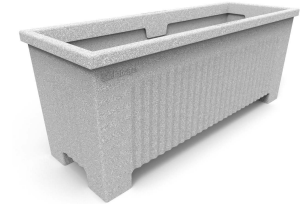

J-18-PLAST

Jardinera modelo Ona J-18, fabricado en polietileno de diferentes colores con protección UV, medidas: 1000x350x400 mm.

Revision: 01 - 05/02/2021

Color blanco

Color gris

Color arena

Disponibile en varios colores

grupfabregas.com

J-18-PLAST

Jardinera modelo Ona J-18, fabricado en polietileno de diferentes colores con protección UV, medidas: 1000x350x400 mm.

Revision: 01 - 05/02/2021

Disponible en varios colores

Color arena (Referencia J-18-PLAST-ARE)

Color blanco (Referencia J-18-PLAST-BLA)

Color gris (Referencia J-18-PLAST-GRI)

J-18-PLAST

Jardinera modelo Ona J-18, fabricado en polietileno de diferentes colores con protección UV, medidas: 1000x350x400 mm.

Revision: 01 - 05/02/2021

-ES- 

Descripción: Jardinera modelo Ona J-18 fabricada en polietileno de media densidad (MDPE), con protección UV, en varios colores.

Material: Polietileno de media densidad (MDPE).
Embalaje: Paletizado y plastificado.
Peso: 8.50 Kg.