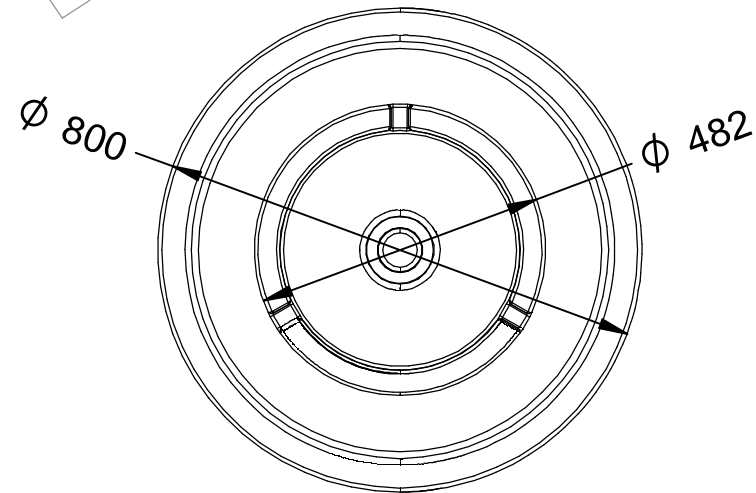

# P-1017-0800

Jardinera modelo Alvium de diámetro 800 mm, de polietileno de media densidad (MDPE), disponible en varios colores.

Revision: 01 - 03/03/2020

(Imagen - P-1017-0800-LILA  
(Color Violeta))

# P-1017-0800

Jardinera modelo Alvium de diámetro 800 mm, de polietileno de media densidad (MDPE), disponible en varios colores.

Revision: 01 - 03/03/2020

Disponible en varios colores

Imagen no contractual

## P-1017-0800

Jardinera modelo Alvium de diámetro 800 mm, de polietileno de media densidad (MDPE), disponible en varios colores.

Revision: 01 - 03/03/2020

-ES- 

Descripción: Jardinera modelo Alvium de diámetro 800 mm de polietileno de media densidad (MDPE).

-EN- 

Description: Planter model Alvium of diameter 800 mm of medium density polyethylene (MDPE).

Material: Medium density polyethylene (MDPE).  
The planter has a diameter of 800 mm and a height of 720 mm.