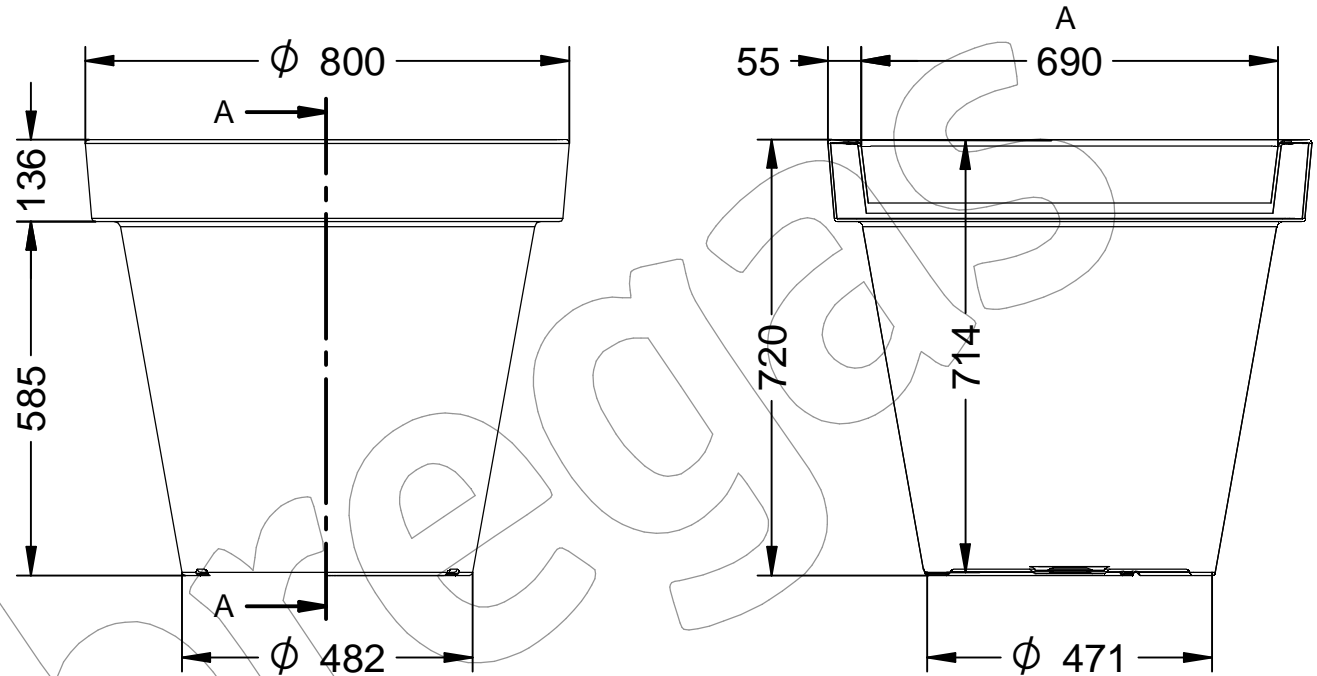

# P-1017-0800

Jardinera modelo Alvium de diámetro 800 mm, de polietileno de media densidad (MDPE), disponible en varios colores.

Revision: 01 - 03/03/2020

(Imagen - P-1017-0800-LILA  
(Color Violeta))

# P-1017-0800

Jardinera modelo Alvium de diámetro 800 mm, de polietileno de media densidad (MDPE), disponible en varios colores.

Revision: 01 - 03/03/2020

Disponible en varios colores

Imagen no contractual

## P-1017-0800

Jardinera modelo Alvium de diámetro 800 mm, de polietileno de media densidad (MDPE), disponible en varios colores.

Revision: 01 - 03/03/2020

-ES- 

Descripción: Jardinera modelo Alvium de diámetro 800 mm de polietileno de media densidad (MDPE).

-EN- 

Description: Planter model Alvium of diameter 800 mm of medium density polyethylene (MDPE).

Material: Medium density polyethylene (MDPE).  
The planter has a diameter of 800 mm and a height of 720 mm.