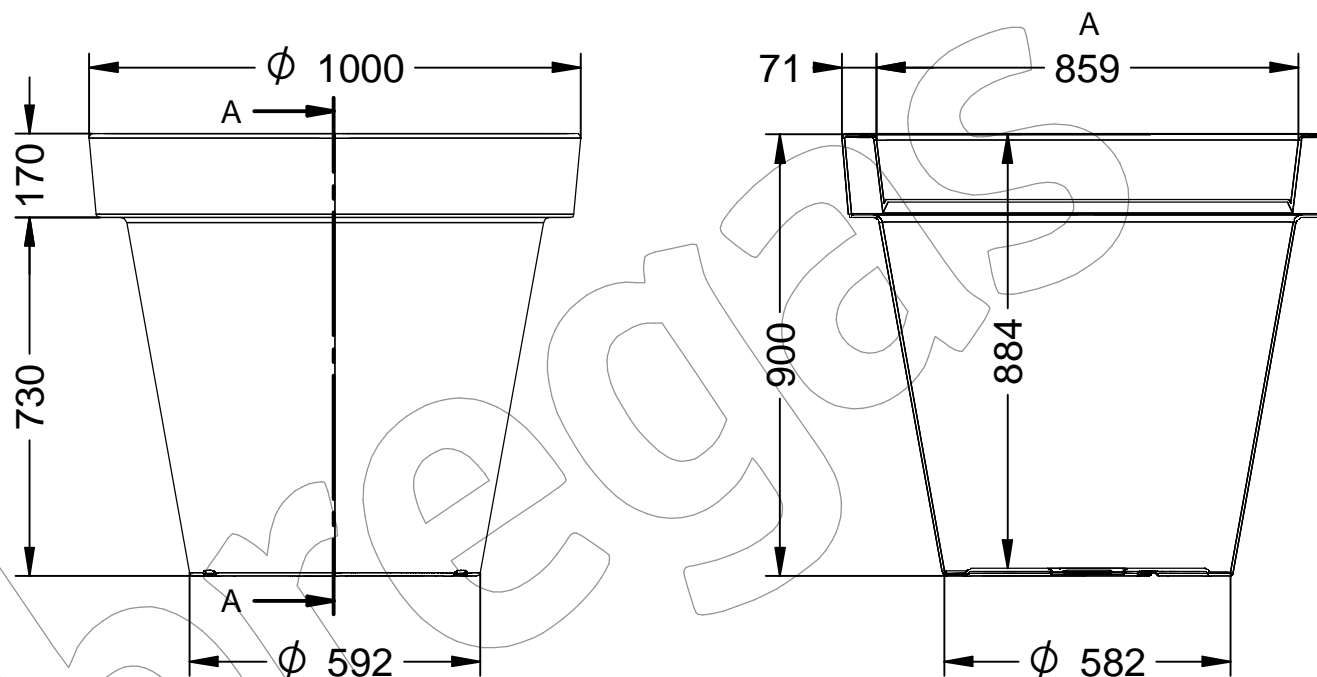

P-1017-1000

Jardinera modelo Alvium de diámetro 1000 mm, de polietileno de media densidad (MDPE), disponible en varios colores.

Revision: 01 - 05/03/2020

(Imagen - P-1017-1000-LILA
(Color Violeta))

P-1017-1000

Jardinera modelo Alvium de diámetro 1000 mm, de polietileno de media densidad (MDPE), disponible en varios colores.

Revision: 01 - 05/03/2020

Disponible en varios colores

Imagen no contractual

P-1017-1000-COB
(Cobalto RAL 5004)

Revision: 01 - 05/03/2020

-ES- 

Descripción: Jardinera modelo Alvium de diámetro 1000 mm de polietileno de media densidad (MDPE).

Material: Polietileno de media densidad (MDPE).
La jardinera tiene un diámetro de 1000 mm y una altura de 900 mm.

-EN- 

Description: Planter model Alvium of diameter 1000 mm of medium density polyethylene (MDPE).

Material: Medium density polyethylene (MDPE).
The planter has a diameter of 1000 mm and a height of 900 mm.