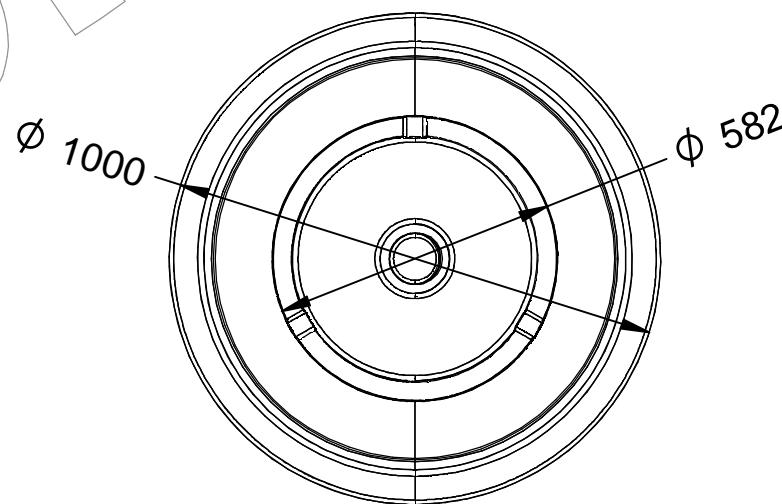

P-1017-1000

Jardinera modelo Alvium de diámetro 1000 mm, de polietileno de media densidad (MDPE), disponible en varios colores.

Revision: 01 - 05/03/2020

(Imagen - P-1017-1000-LILA
(Color Violeta))

P-1017-1000

Jardinera modelo Alvium de diámetro 1000 mm, de polietileno de media densidad (MDPE), disponible en varios colores.

Revision: 01 - 05/03/2020

Disponible en varios colores

Imagen no contractual

P-1017-1000-COB
(Cobalto RAL 5004)

Revision: 01 - 05/03/2020

-ES- 

Descripción: Jardinera modelo Alvium de diámetro 1000 mm de polietileno de media densidad (MDPE).

Material: Polietileno de media densidad (MDPE).
La jardinera tiene un diámetro de 1000 mm y una altura de 900 mm.

-EN- 

Description: Planter model Alvium of diameter 1000 mm of medium density polyethylene (MDPE).

Material: Medium density polyethylene (MDPE).
The planter has a diameter of 1000 mm and a height of 900 mm.