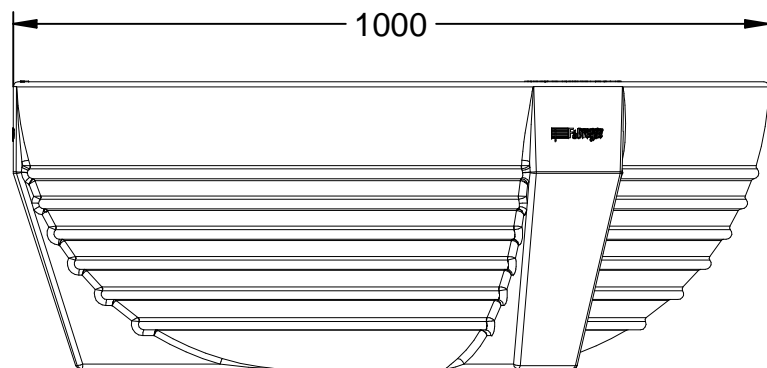

P-300

Jardinera Futura, de polietileno de gran calidad, tratada contra los rayos UV, anti grafitis, económica, con capacidad de 182 Litros.
Dimensiones: Ø1000 x 380 mm de altura (Disponible en varios colores).

Imagen - P-300-AZU (Color azul)

P-300

Jardinera Futura, de polietileno de gran calidad, tratada contra los rayos UV, anti graffitis, económica, con capacidad de 182 Litros.
Dimensiones: Ø1000 x 380 mm de altura (Disponible en varios colores).

P-300-COR - Color Corten RAL 8017

P-300-NAR - Color Naranja RAL 2004

P-300-VEA - Color Verde Ácido RAL 1021

P-300-AMA - Color Amarillo RAL 1026

P-300

Jardinera Futura, de polietileno de gran calidad, tratada contra los rayos UV, anti graffittis, económica, con capacidad de 182 Litros.
Dimensiones: Ø1000 x 380 mm de altura (Disponible en varios colores).