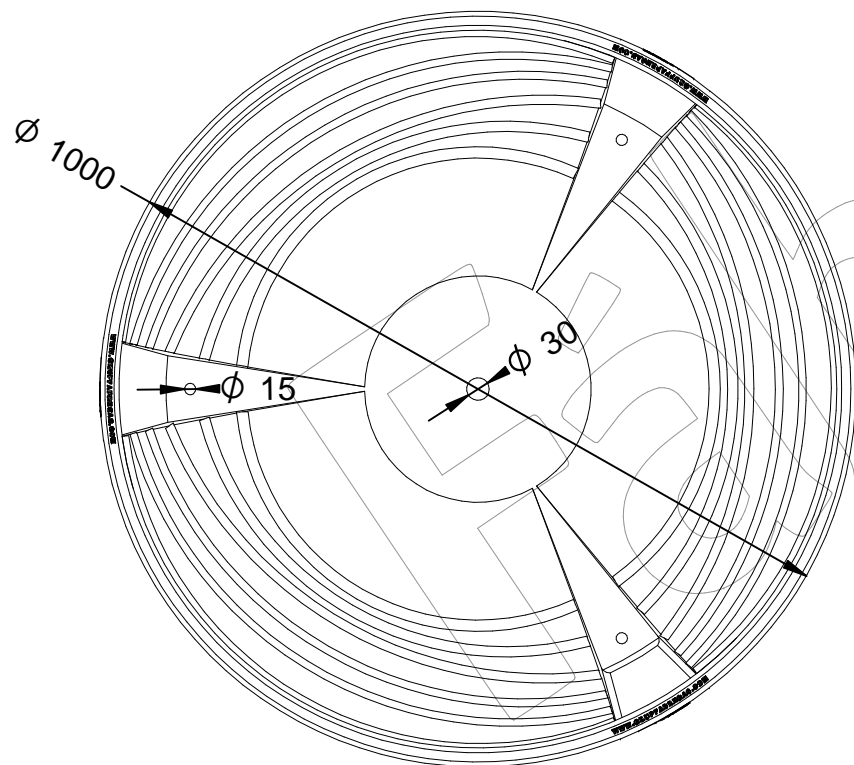

P-300

Jardinera Futura, de polietileno de gran calidad, tratada contra los rayos UV, anti grafitis, económica, con capacidad de 182 Litros.
Dimensiones: Ø1000 x 380 mm de altura (Disponible en varios colores).

Imagen - P-300-AZU (Color azul)

P-300

Jardinera Futura, de polietileno de gran calidad, tratada contra los rayos UV, anti graffitis, económica, con capacidad de 182 Litros.
Dimensiones: Ø1000 x 380 mm de altura (Disponible en varios colores).

P-300-COR - Color Corten RAL 8017

P-300-NAR - Color Naranja RAL 2004

P-300-VEA - Color Verde Ácido RAL 1021

P-300-AMA - Color Amarillo RAL 1026

P-300

Jardinera Futura, de polietileno de gran calidad, tratada contra los rayos UV, anti graffittis, económica, con capacidad de 182 Litros.
Dimensiones: Ø1000 x 380 mm de altura (Disponible en varios colores).

Medidas: Ø1000 x 380 mm de altura.

Embalaje: Paletizado y plastificado.

Capacidad: 182 Litros.

Colores disponibles:
Azul acero - RAL 5011
Rojo - RAL 3020
Azul - RAL 5005
Gris - RAL 7021
Verde - RAL 6029
Corten - RAL 8017
Naranja - RAL 2004
Verde Ácido - RAL 1021
Amarillo - RAL 1026