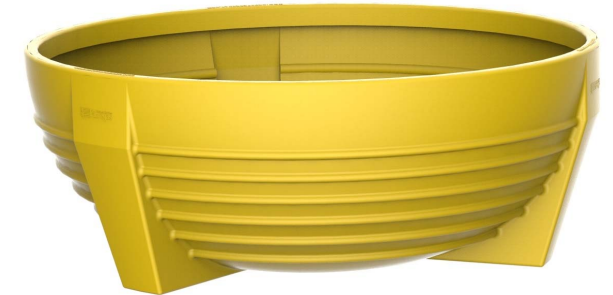

P-300

Jardinera Futura, de polietileno de gran calidad, tratada contra los rayos UV, anti grafitis, económica, con capacidad de 182 Litros.
Dimensiones: Ø1000 x 380 mm de altura (Disponible en varios colores).

Imagen - P-300-AZU (Color azul)

P-300

Jardinera Futura, de polietileno de gran calidad, tratada contra los rayos UV, anti graffitis, económica, con capacidad de 182 Litros.
Dimensiones: Ø1000 x 380 mm de altura (Disponible en varios colores).

P-300-COR - Color Corten RAL 8017

P-300-NAR - Color Naranja RAL 2004

P-300-VEA - Color Verde Ácido RAL 1021

P-300-AMA - Color Amarillo RAL 1026

P-300

Jardinera Futura, de polietileno de gran calidad, tratada contra los rayos UV, anti graffittis, económica, con capacidad de 182 Litros.
Dimensiones: Ø1000 x 380 mm de altura (Disponible en varios colores).

-ES-

Descripción: Jardinera Futura, fabricada en polietileno de gran calidad, tratada contra los rayos UV, anti graffittis y económica.

Material: Polietileno de media densidad (MDPE).

Disponible en varios colores.