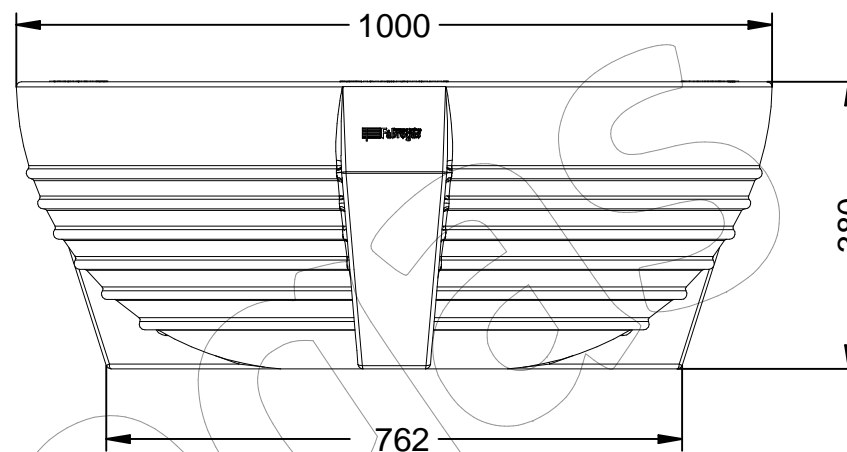

P-300

Jardinera Futura, de polietileno de gran calidad, tratada contra los rayos UV, anti grafitis, económica, con capacidad de 182 Litros.
Dimensiones: Ø1000 x 380 mm de altura (Disponible en varios colores).

Imagen - P-300-AZU (Color azul)

P-300

Jardinera Futura, de polietileno de gran calidad, tratada contra los rayos UV, anti graffitis, económica, con capacidad de 182 Litros.
Dimensiones: Ø1000 x 380 mm de altura (Disponible en varios colores).

Medidas: Ø1000 x 380 mm de altura.

Embalaje: Paletizado y plastificado.

Capacidad: 182 Litros.

Colores disponibles:
Azul acero - RAL 5011
Rojo - RAL 3020
Azul - RAL 5005
Gris - RAL 7021
Verde - RAL 6029
Corten - RAL 8017
Naranja - RAL 2004
Verde Ácido - RAL 1021
Amarillo - RAL 1026

-EN-

Description: Futura planter, made of high quality polyethylene, Treated against UV rays, anti-graffiti and economical.

Material: Medium density polyethylene (MDPE).

Available in various colors.

Measurements: Ø1000 x 380 mm high.