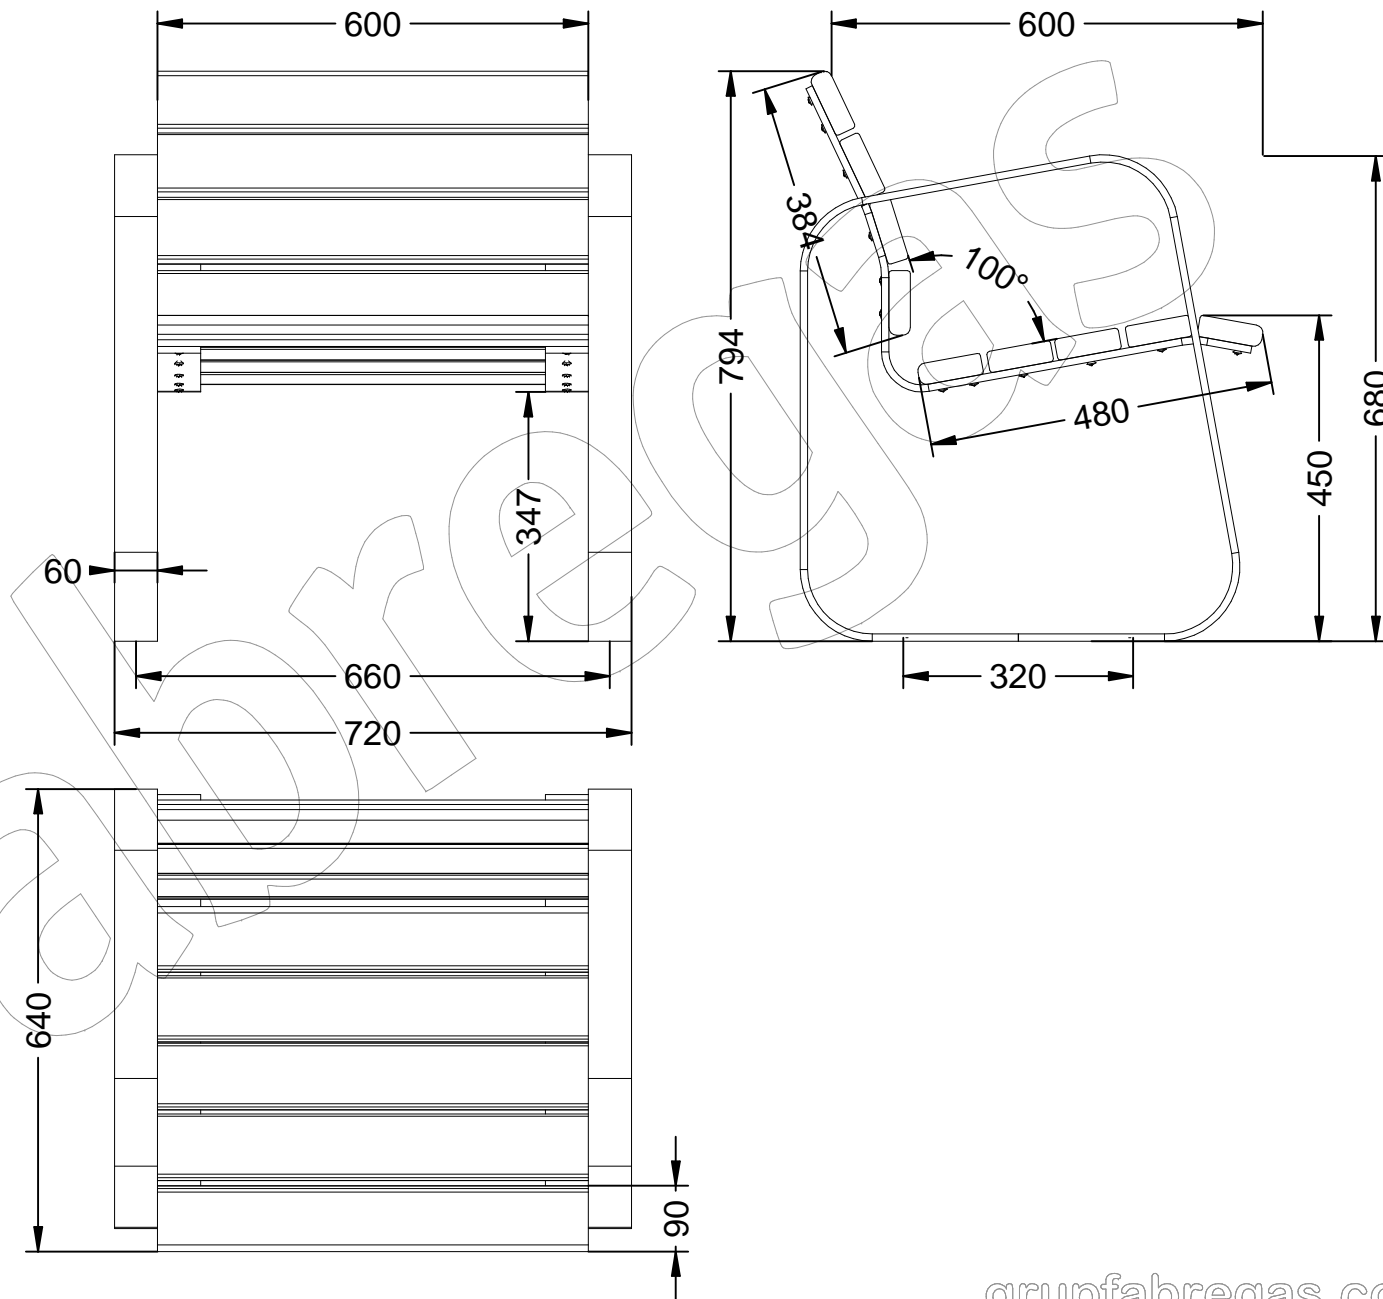

# C-1006-MAR-SILLA-GC

Silla Marina Mar con apoyabrazos, con 9 listones de madera tropical certificada FSC® y patas de acero con acabado color marrón corten. Dimensiones: 720 x 640 x 794 mm.

## C-1006-MAR-SILLA-GC

Silla Marina Mar con apoyabrazos, con 9 listones de madera tropical certificada FSC® y patas de acero con acabado color marrón corten.  
Dimensiones: 720 x 640 x 794 mm.

-ES- 

**Descripción:** Silla Marina mar con apoyabrazos, con 9 listones de madera tropical certificada FSC® y patas en acero con acabado marrón corten.

**Materiales:**

**Pata:** Acero.

**Listón:** Madera tropical certificada FSC®.

**Acabados:**

**Pata:** Pintada color marrón corten.

**Listón:** Barniz en poro abierto fungicida e hidrófugo.

**Anclaje:** Mediante empotramiento con 4 tornillos DIN 933 M12 x 70 mm.